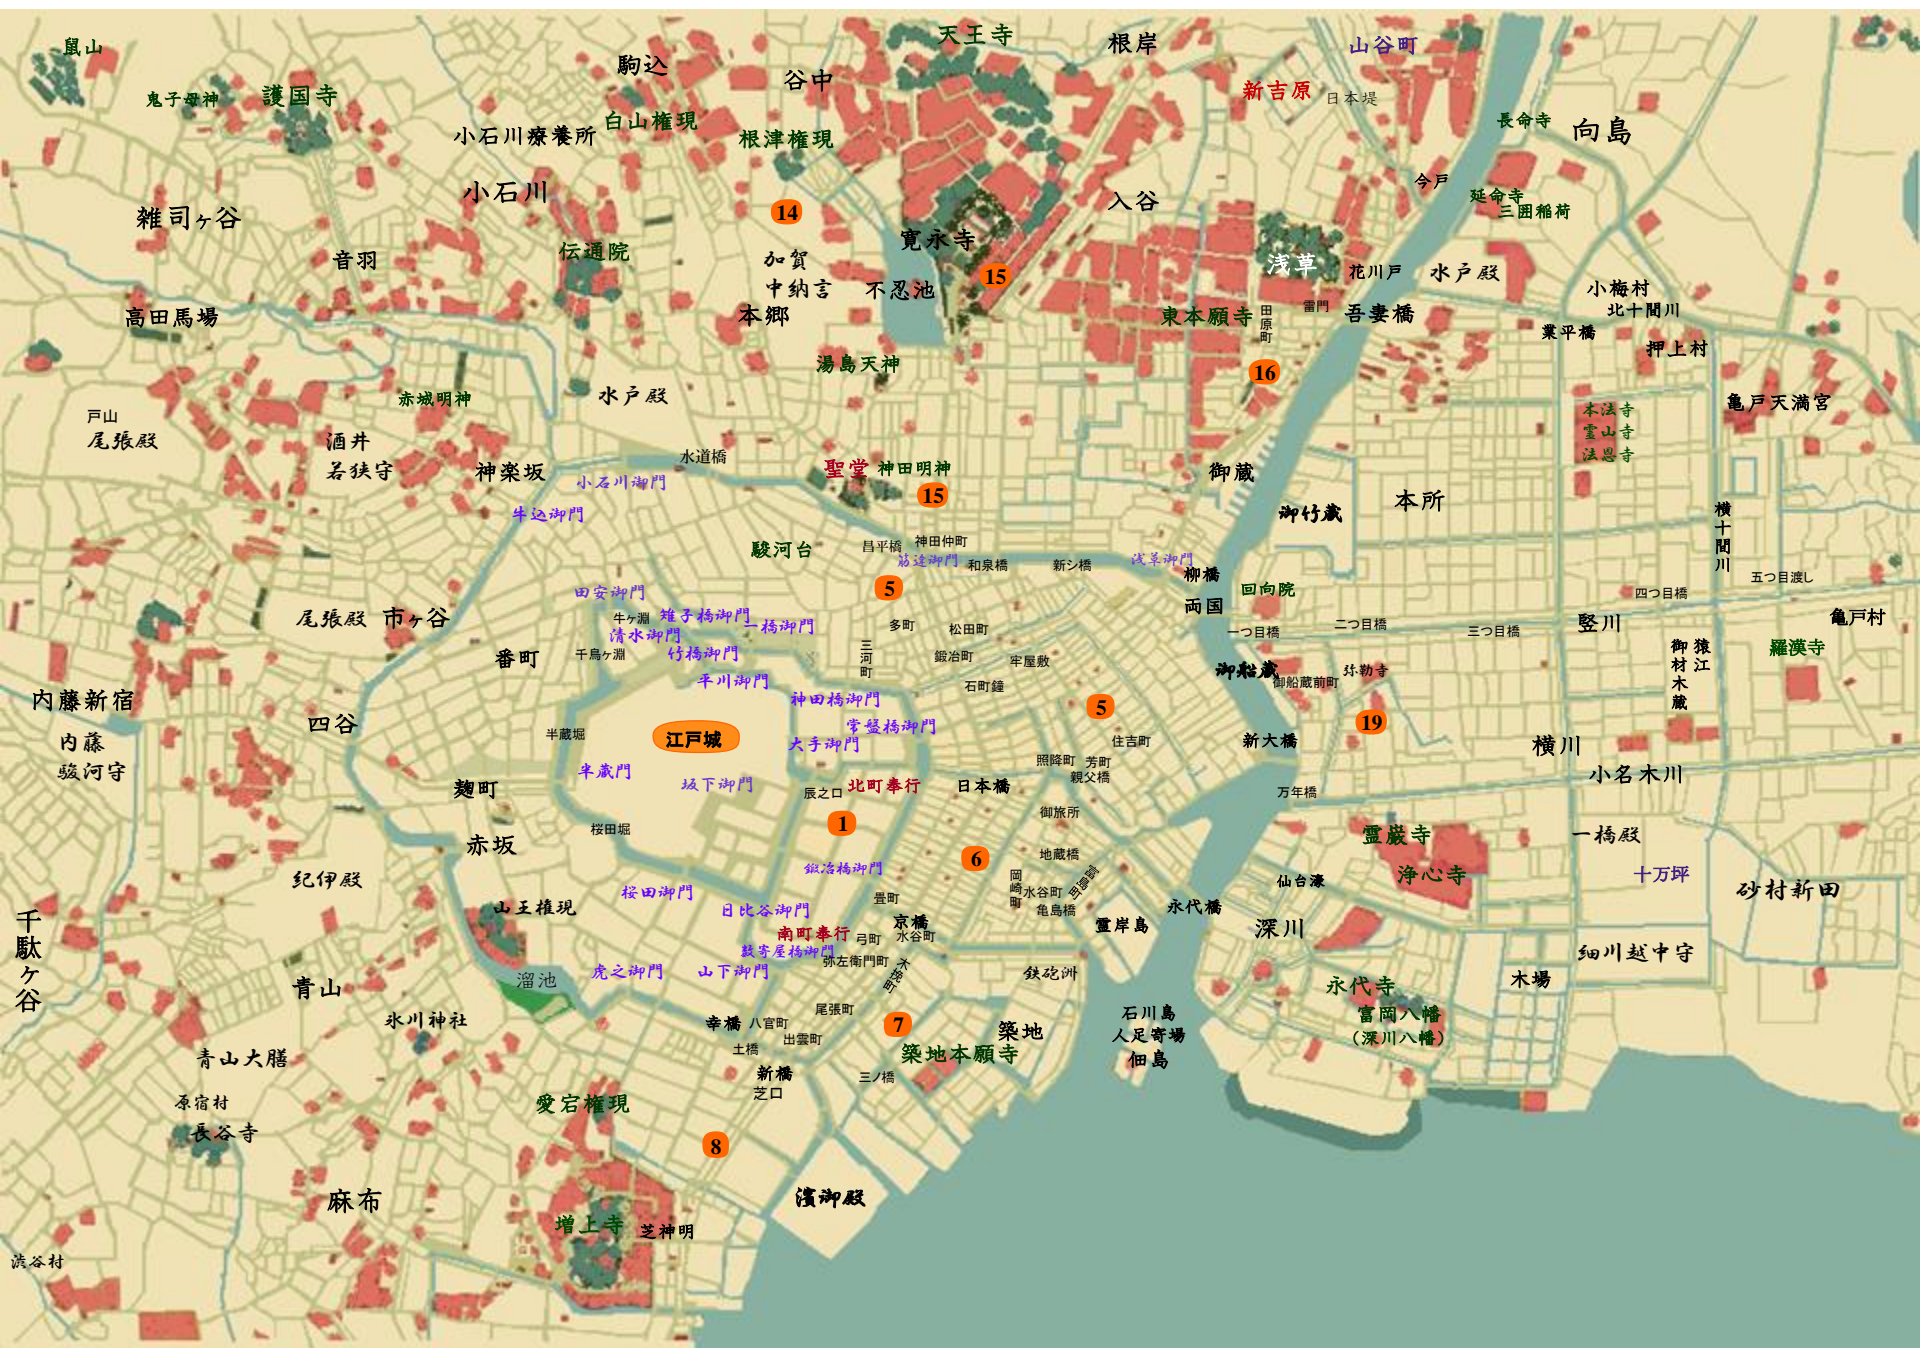

美雅藤佐 藏紋里眠居 同心書物

鼠山
鬼子母神
護国寺
雑司ヶ谷
高田馬場
戸山
尾張殿
内藤新宿
内藤
駿河守
千駄ヶ谷
青山
青山大膳
原宿村
長谷寺
麻布
渋谷村

駒込
谷中
根津権現
小石川
小石川療養所
白山権現
小石川
音羽
高田馬場
赤城明神
酒井
若狭守
神楽坂
尾張殿
市ヶ谷
番町
麴町
赤坂
紀伊殿
青山
水川神社
永代橋
増上寺
芝神明

天王寺
根岸
入谷
寛永寺
不忍池
湯島天神
聖堂
神田明神
駿河台
昌平橋
神田仲町
和泉橋
新之橋
多町
松田町
鍛冶町
牢屋敷
石町鐘
日本橋
日比谷御門
南町奉行
弥左衛門町
尾張町
幸橋
八官町
出雲町
新橋
之口
三ノ橋
濱御殿

浅草
東本願寺
御蔵
御竹蔵
兩國
柳橋
回向院
一つ目橋
二つ目橋
三つ目橋
新大橋
万年橋
仙台藩
深川
永代寺
富岡八幡
(深川八幡)

山谷町
日本堤
長命寺
向島
今戸
延命寺
三圓稲荷
花川戸
水戸殿
吾妻橋
小梅村
北十間川
業平橋
押上村
本所
御蔵
御竹蔵
御船蔵前町
珠勒寺
横川
小名木川
一橋殿
十萬坪
砂村新田
木場
細川越中守

龜戸天満宮
本法寺
靈山寺
法恩寺
横十間川
四つ目橋
五つ目渡し
龜戸村
羅漢寺
御材木蔵
猿江
御蔵

江戶城

8

14

15

16

15

5

5

1

6

19

7

築地本願寺