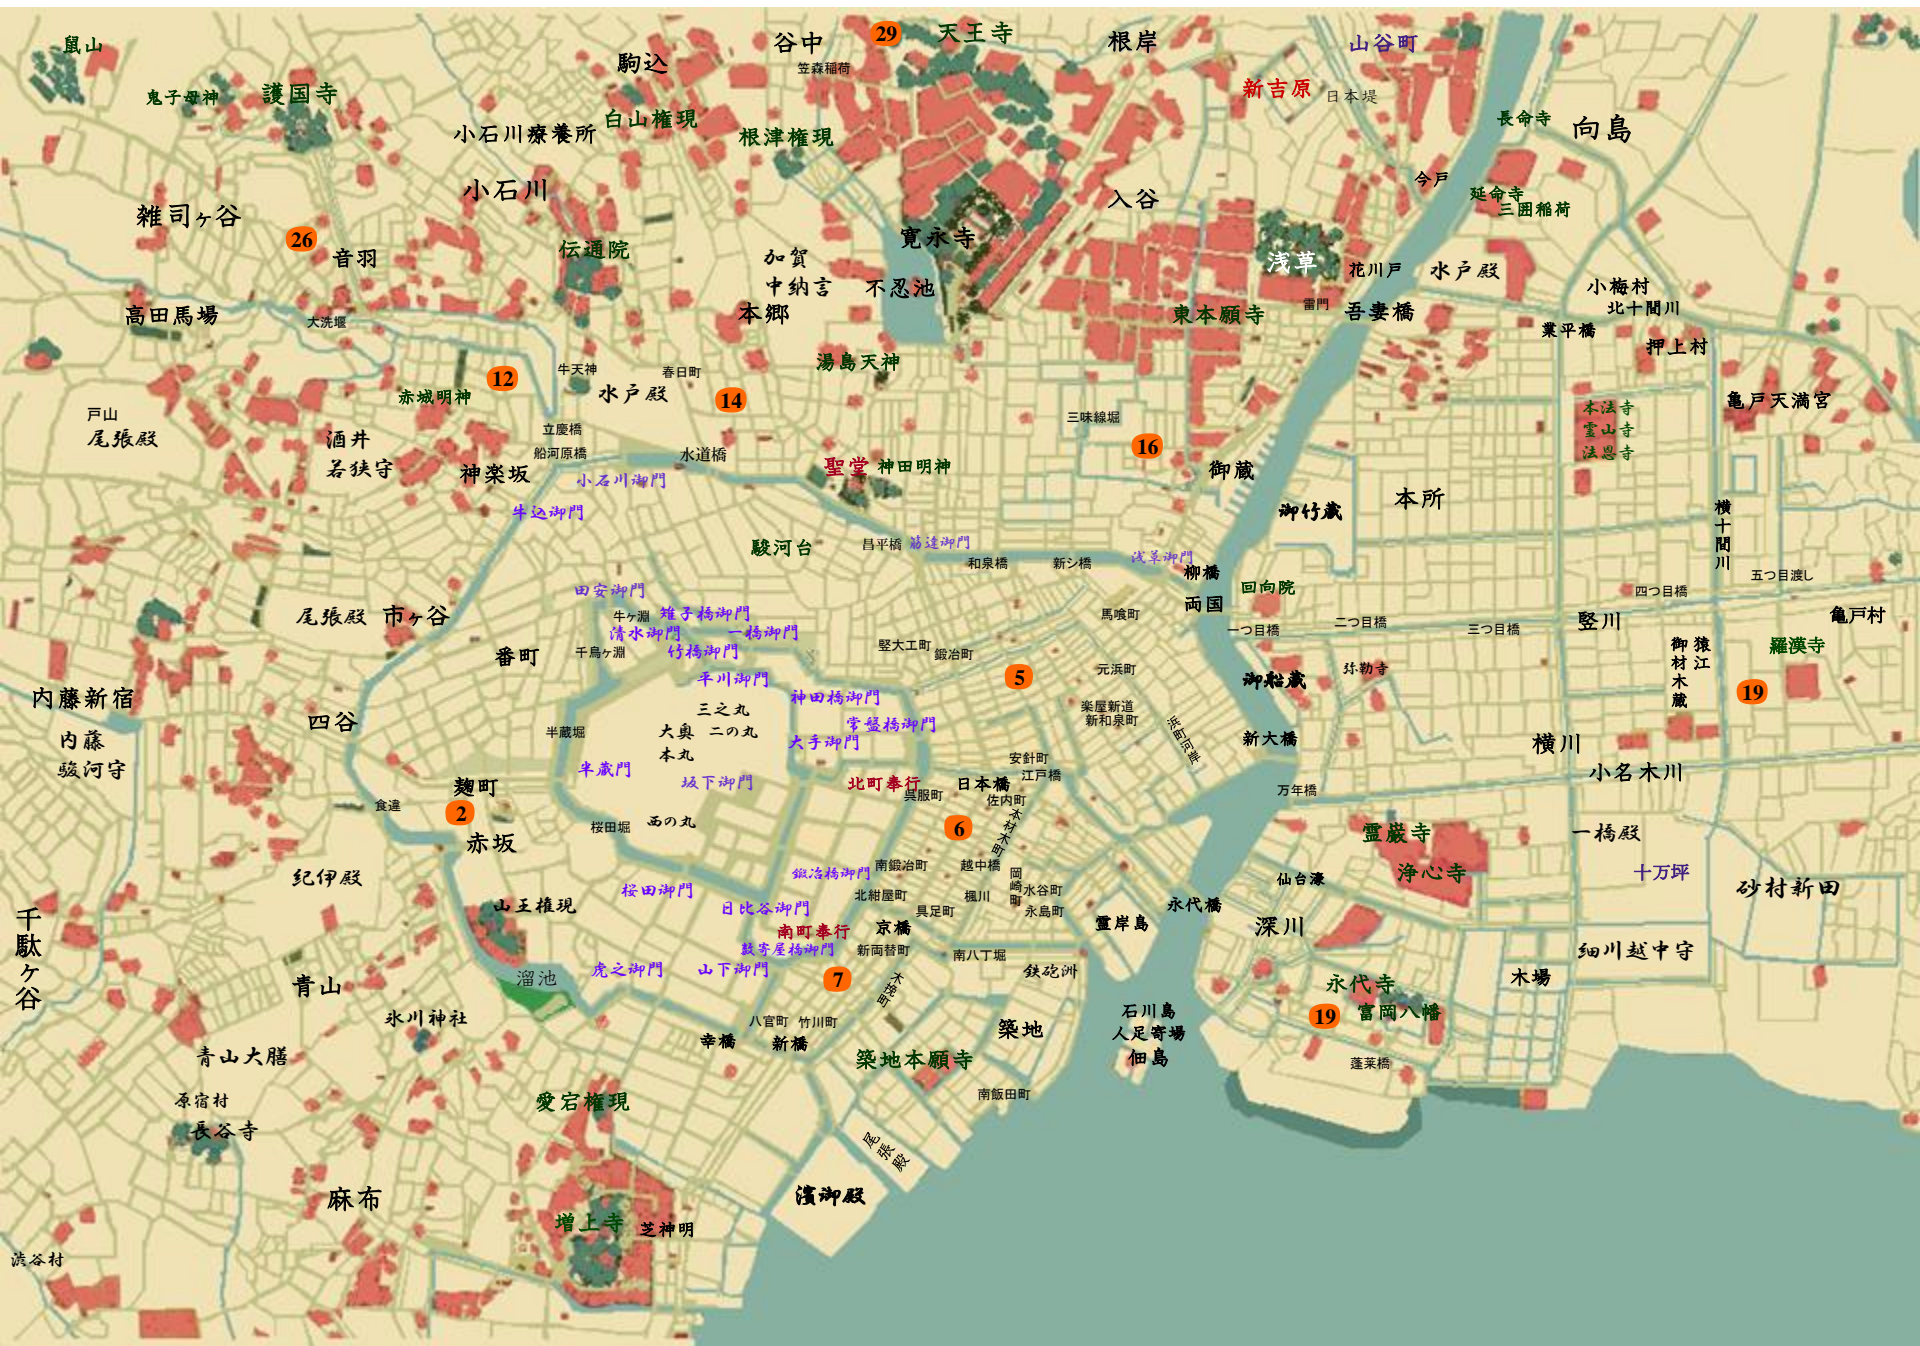

物者同心居則り及茲

魔物が棲む所

吟味方子力

吟味方子力

吟味方子力

当番子力

例縁方子力

年番子力  
次席