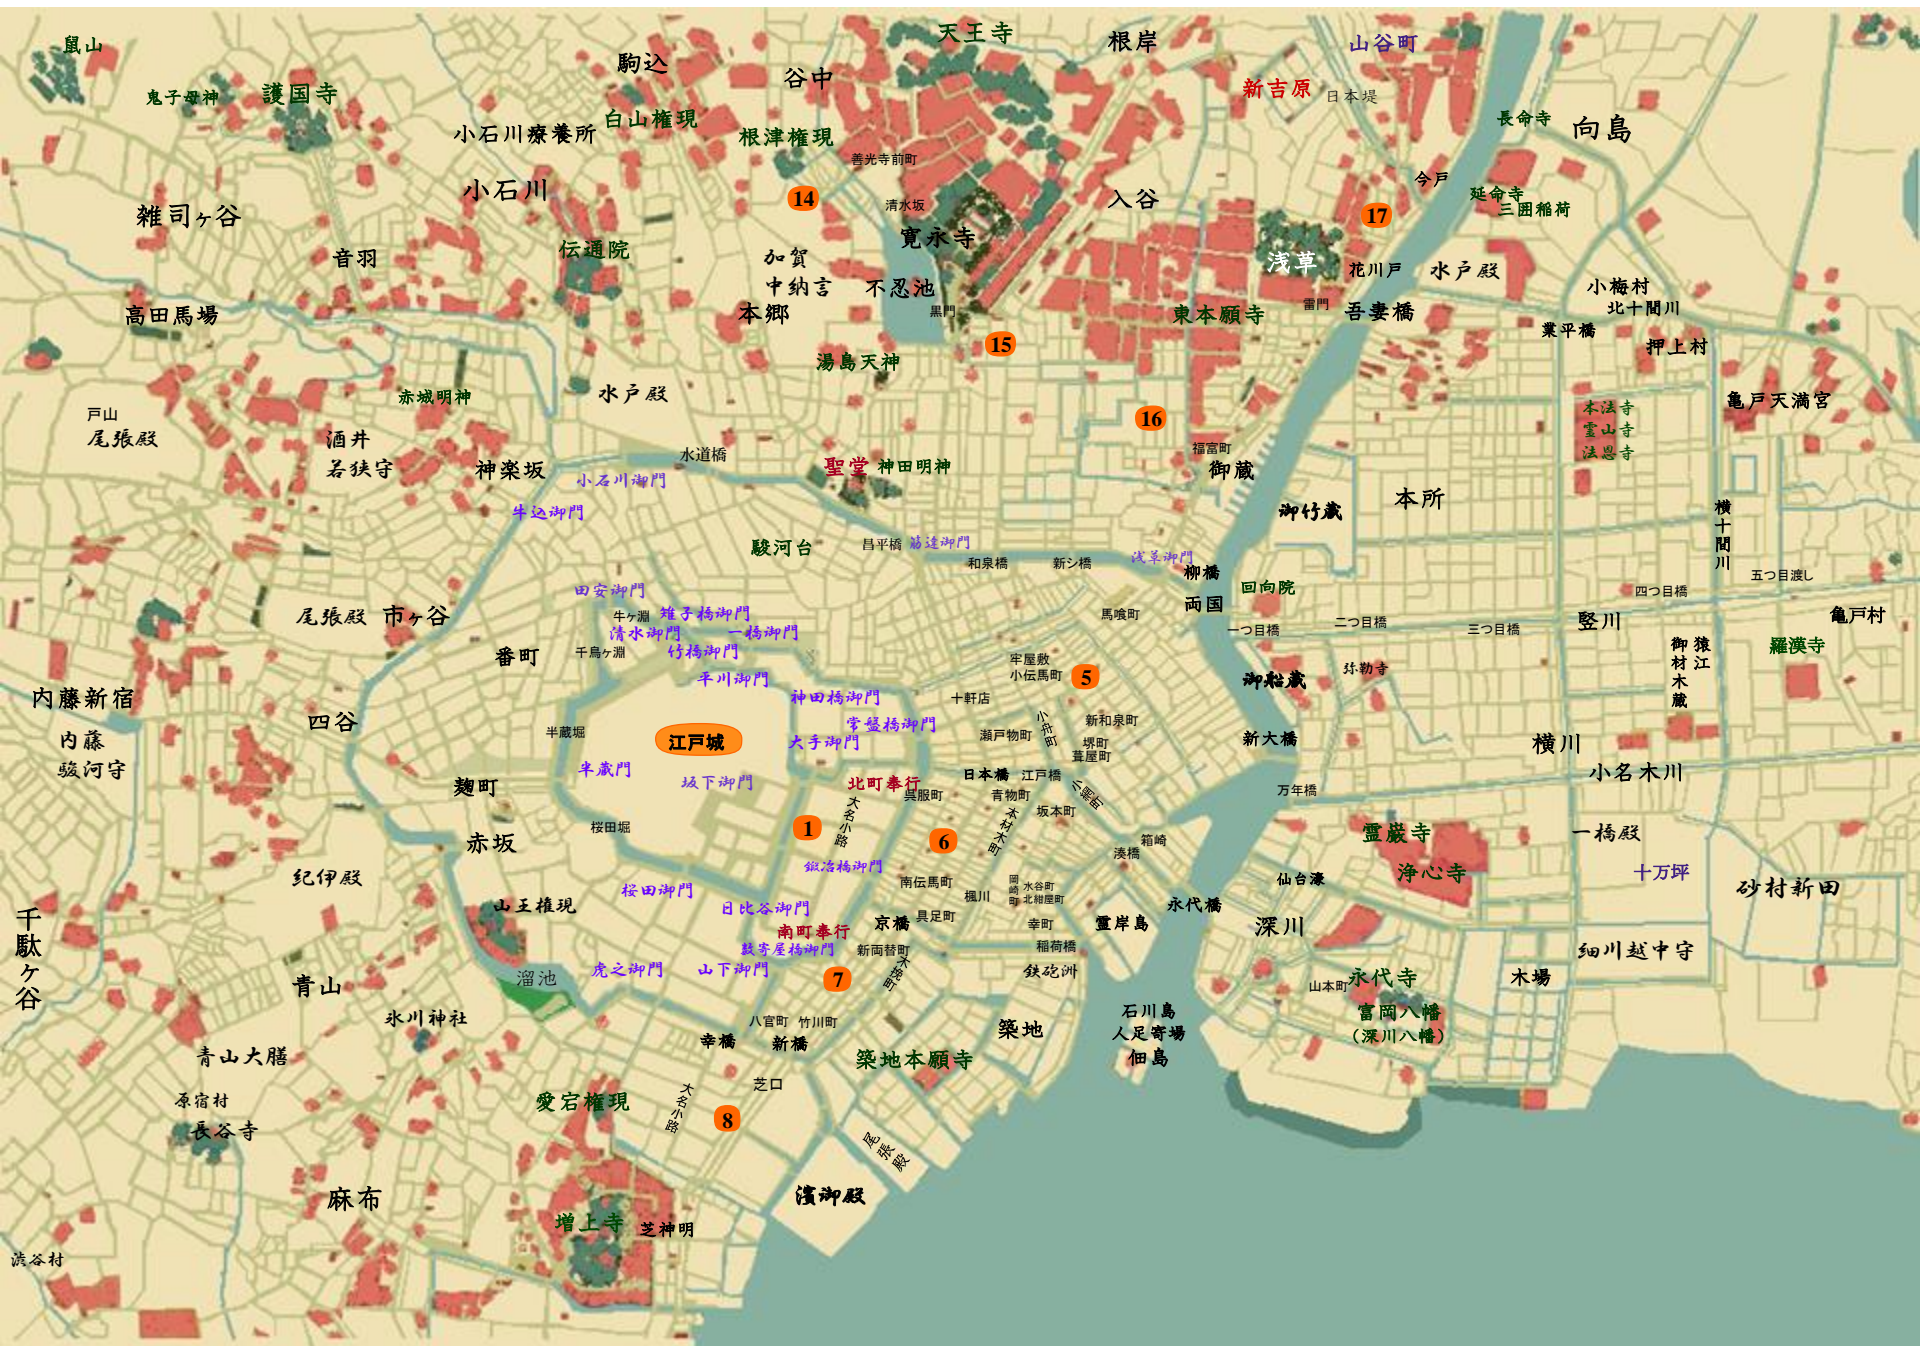

物事同心存眼り及哉

方々の

負けん事

実の父親

物書同心 居眠り紋蔵11 ちよの負けん気、実の父親 佐藤雅美

南町奉行所
羊頭与力

年番与力
次席

当番与力