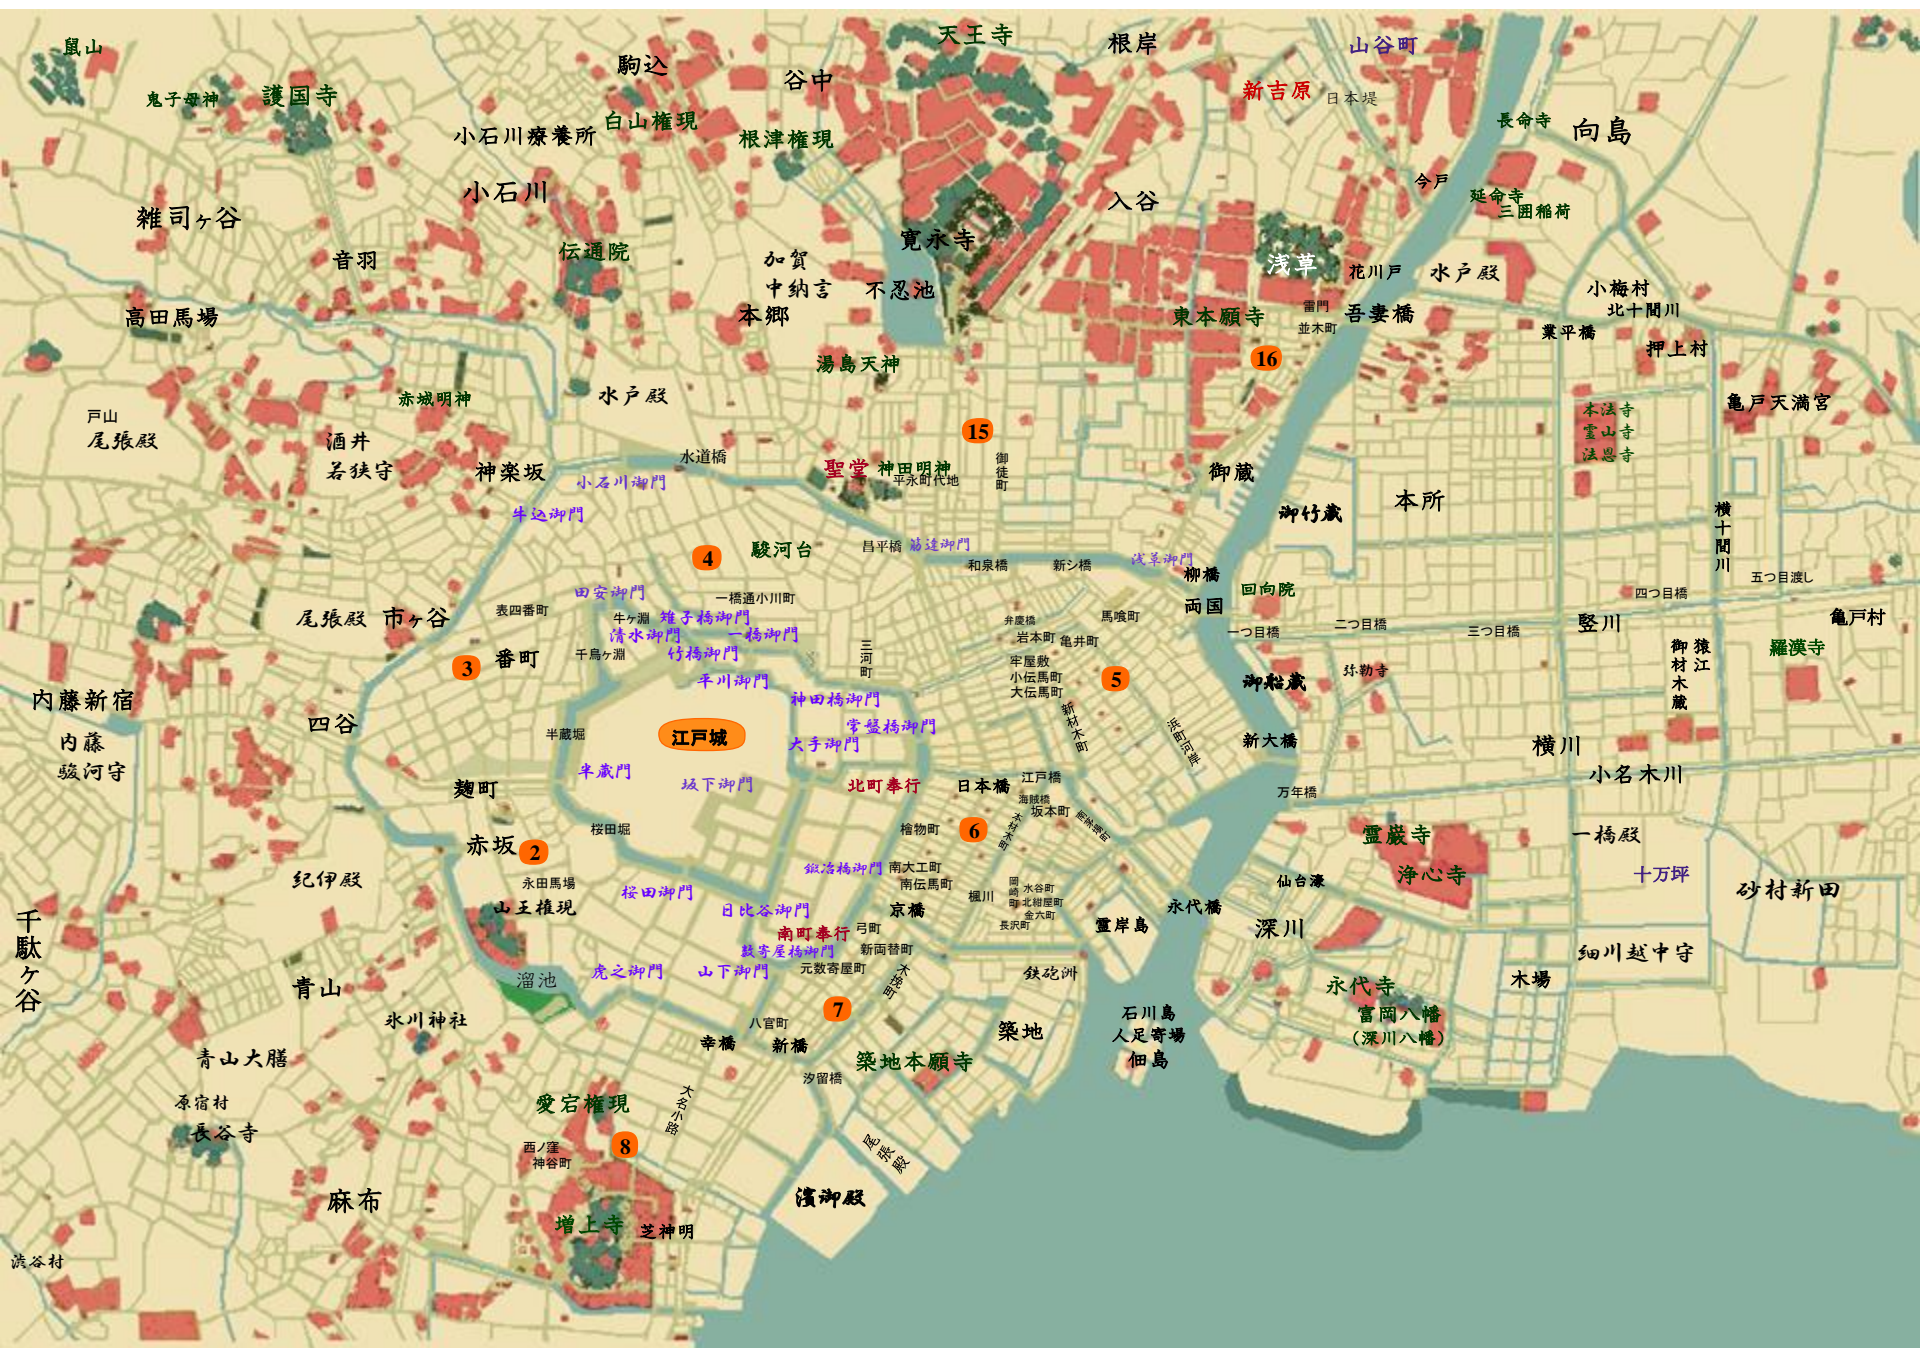

物書同心 居眠り紋蔵14 御奉行の頭の火照り 佐藤雅美

鼠山

鬼子母神 護国寺

駒込

谷中

天王寺

根岸

山谷町

小石川療養所 白山権現

根津権現

新吉原 日本堤

長命寺 向島

雑司ヶ谷

小石川

入谷

今戸 延命寺 三圓稲荷

音羽

伝通院

加賀 中納言 本郷

寛永寺

浅草

花川戸 水戸殿

高田馬場

赤城明神

水戸殿

不忍池

東本願寺

雷門 並木町 吾妻橋

小梅村 北十間川

戸山 尾張殿

酒井 若狭守

神楽坂

水道橋

湯島天神 聖堂 神田明神 平永町代地

16

業平橋

押上村

本法寺 霊山寺 法恩寺

龜戸天満宮

4 駿河台

昌平橋 筋違御門

15

御蔵

本所

尾張殿 市ヶ谷

表四番町

田安御門

牛ヶ淵 千鳥ヶ淵

一橋通小川町

三河町

和泉橋 新橋

弁慶橋 岩本町 龜井町

馬喰町

柳橋

御蔵

一回向院

二つ目橋

三つ目橋

四つ目橋

五つ目渡し

3 番町

千鳥ヶ淵

牛ヶ淵

雄子橋御門 一橋御門 竹橋御門

千川御門

神田橋御門

弁慶橋 岩本町 龜井町

牢屋敷 小伝馬町 大伝馬町

御蔵

御船蔵

孫助寺

御蔵

猿江

羅漢寺

内藤新宿

内藤 駿河守

四谷

麴町

半藏堀

坂下御門

半蔵門

常盤橋御門

大手御門

三河町

新橋

御蔵

新大橋

丸の内

横川

小名木川

一橋殿

砂村新田

千駄ヶ谷

紀伊殿

2 赤坂

桜田堀

桜田御門

日比谷御門

南町奉行 鼓方屋御門

鍛冶橋御門

南大工町 南伝馬町

京橋

御蔵

日本橋

霊巖寺

浄心寺

十萬坪

砂村新田

青山

溜池

虎之御門

山下御門

鼓方屋御門

元数寄屋町

弓町 新町

新町

御蔵

深川

永代橋

仙台藻

木場

細川越中守

青山大膳

水川神社

愛宕権現

大谷小路

幸橋

新橋

築地本願寺

築地

石川島 人足寄場 佃島

深川

永代寺

富岡八幡 (深川八幡)

木場

細川越中守

原宿村 長谷寺

麻布

西ノ窪 神谷町

8

増上寺 芝神明

築地

築地本願寺

築地

石川島 人足寄場 佃島

深川

永代寺

富岡八幡 (深川八幡)

木場

細川越中守

浜谷村