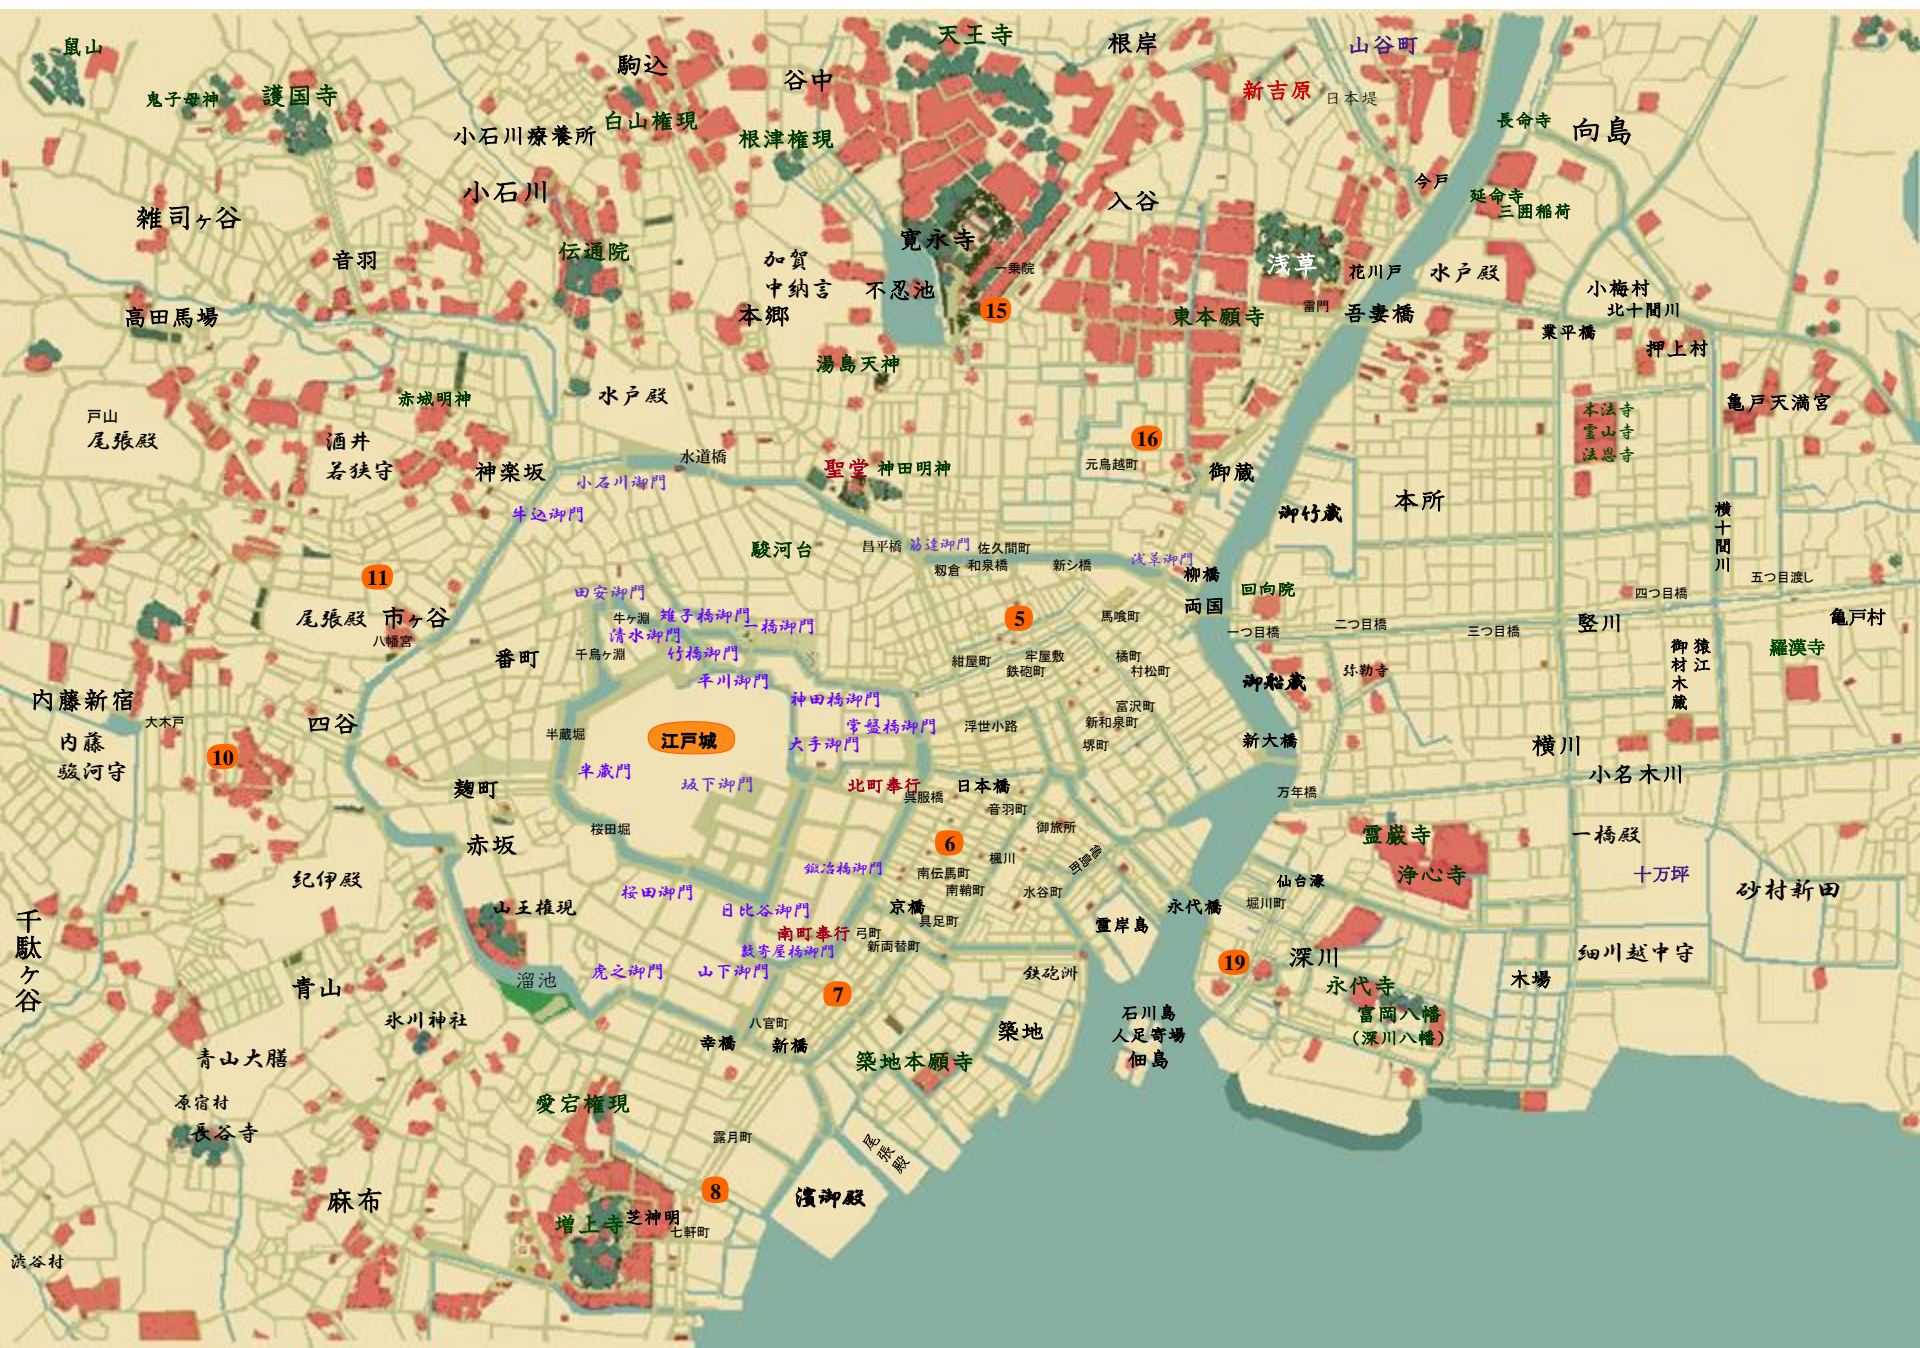

物書同心居眠り及籠

四角二分のめ

物書同心 居眠り紋蔵6 四両二分の女 佐藤雅美

安田
五郎左衛門

例縁方与力

杉浦幸藏

例縁方与力

助川作太郎