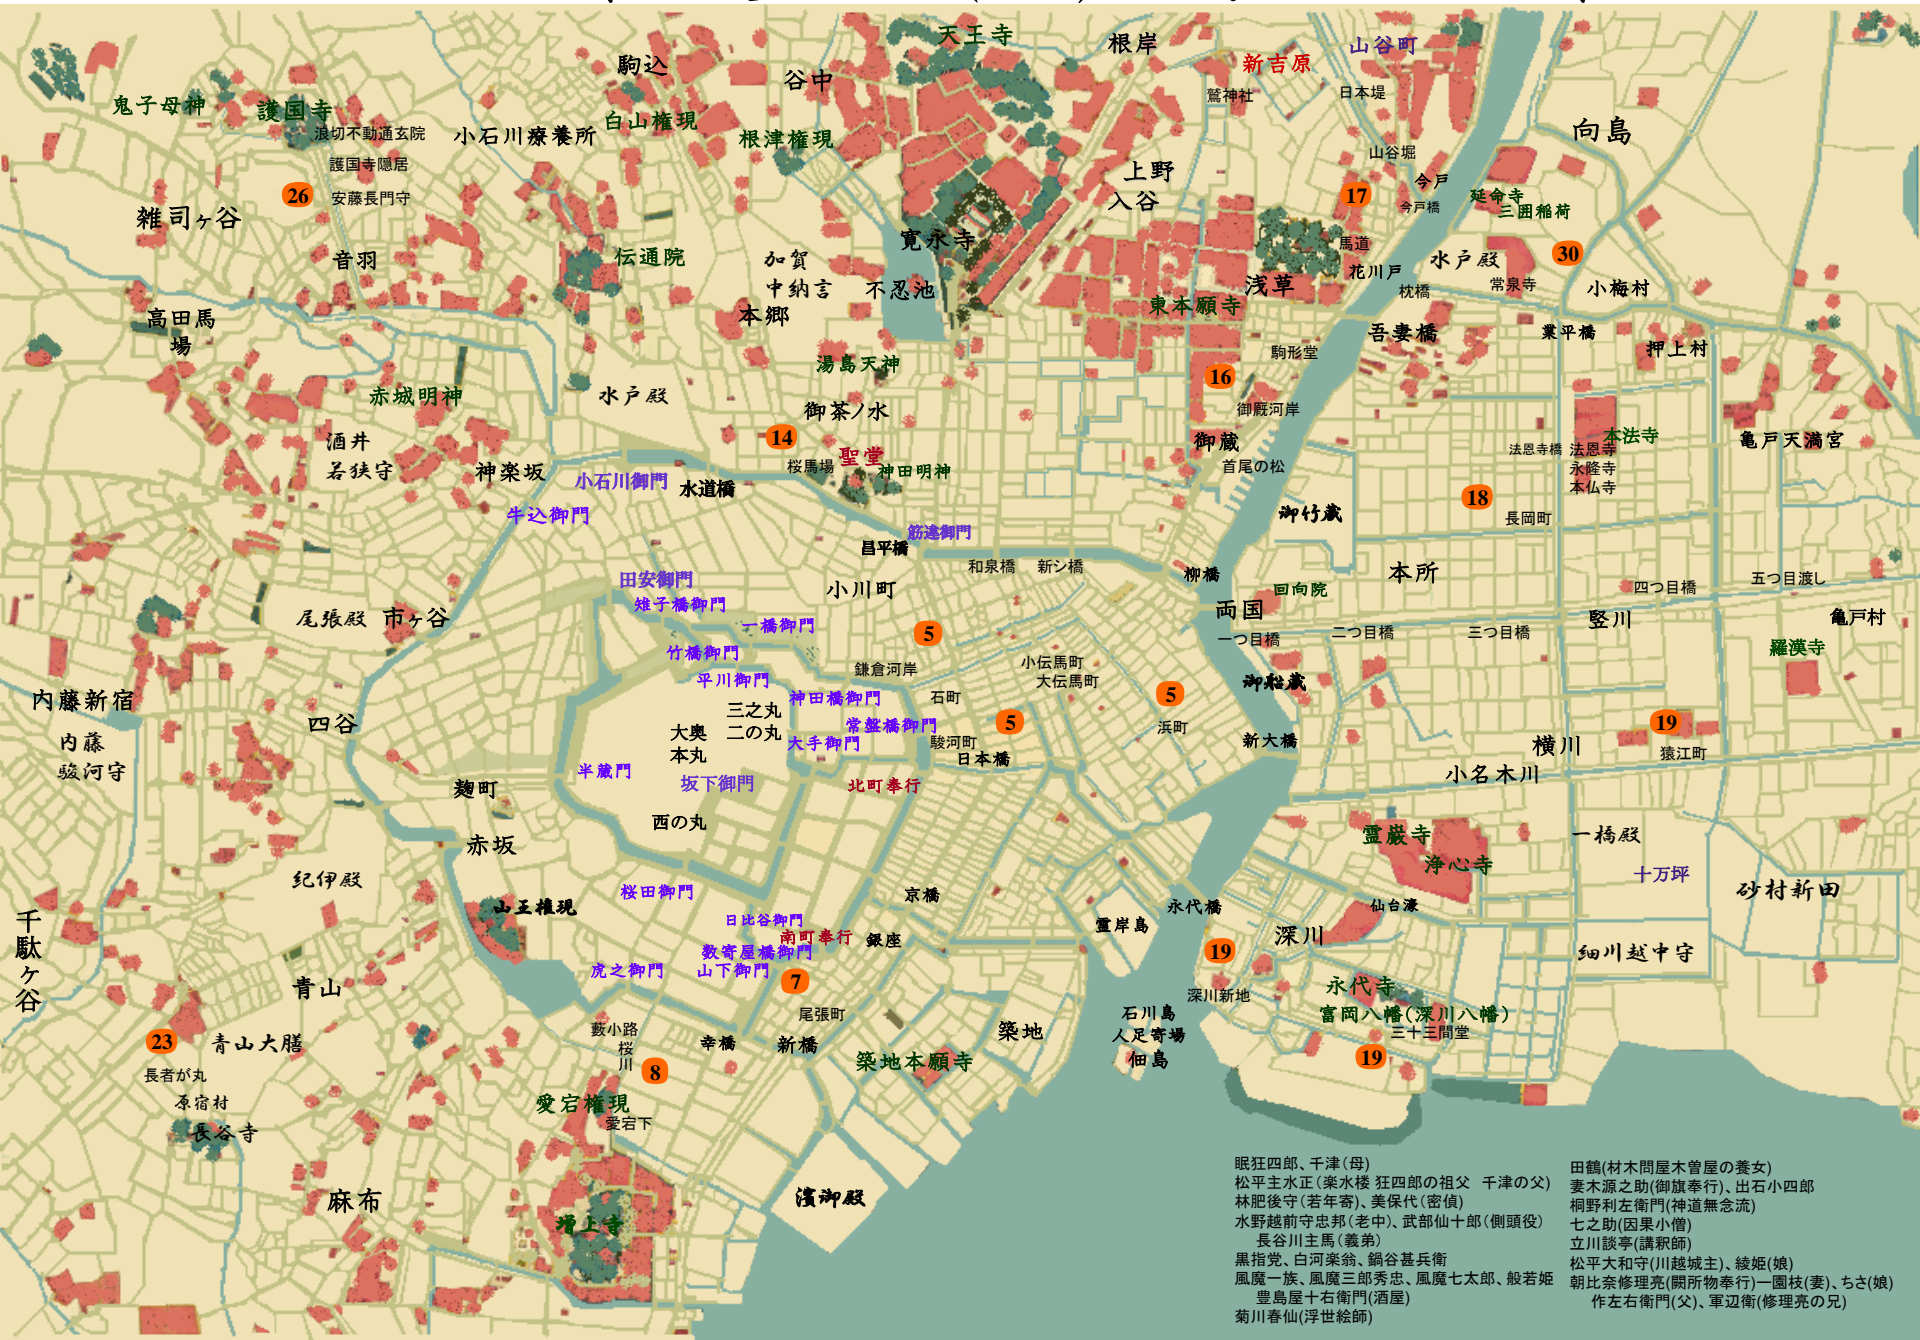

# 眠狂四郎独歩行 (上) 柴田錬三郎

眠狂四郎、千津(母)  
 松平主水正(楽水楼 狂四郎の祖父 千津の父)  
 林肥後守(若年寄)、美保代(密偵)  
 水野越前守忠邦(老中)、武部仙十郎(側頭役)  
 長谷川主馬(義弟)  
 黒指党、白河楽翁、鍋谷甚兵衛  
 風魔一族、風魔三郎秀忠、風魔七太郎、般若姫  
 豊島屋十右衛門(酒屋)  
 菊川春仙(浮世絵師)

田鶴(材木問屋木曾屋の養女)  
 妻木源之助(御旗奉行)、出石小四郎  
 桐野利左衛門(神道無念流)  
 七之助(因果小僧)  
 立川談亭(講釈師)  
 松平大和守(川越城主)、綾姫(娘)  
 朝比奈修理亮(關所物奉行)一圓枝(妻)、ちさ(娘)  
 作左右衛門(父)、軍辺衛(修理亮の兄)