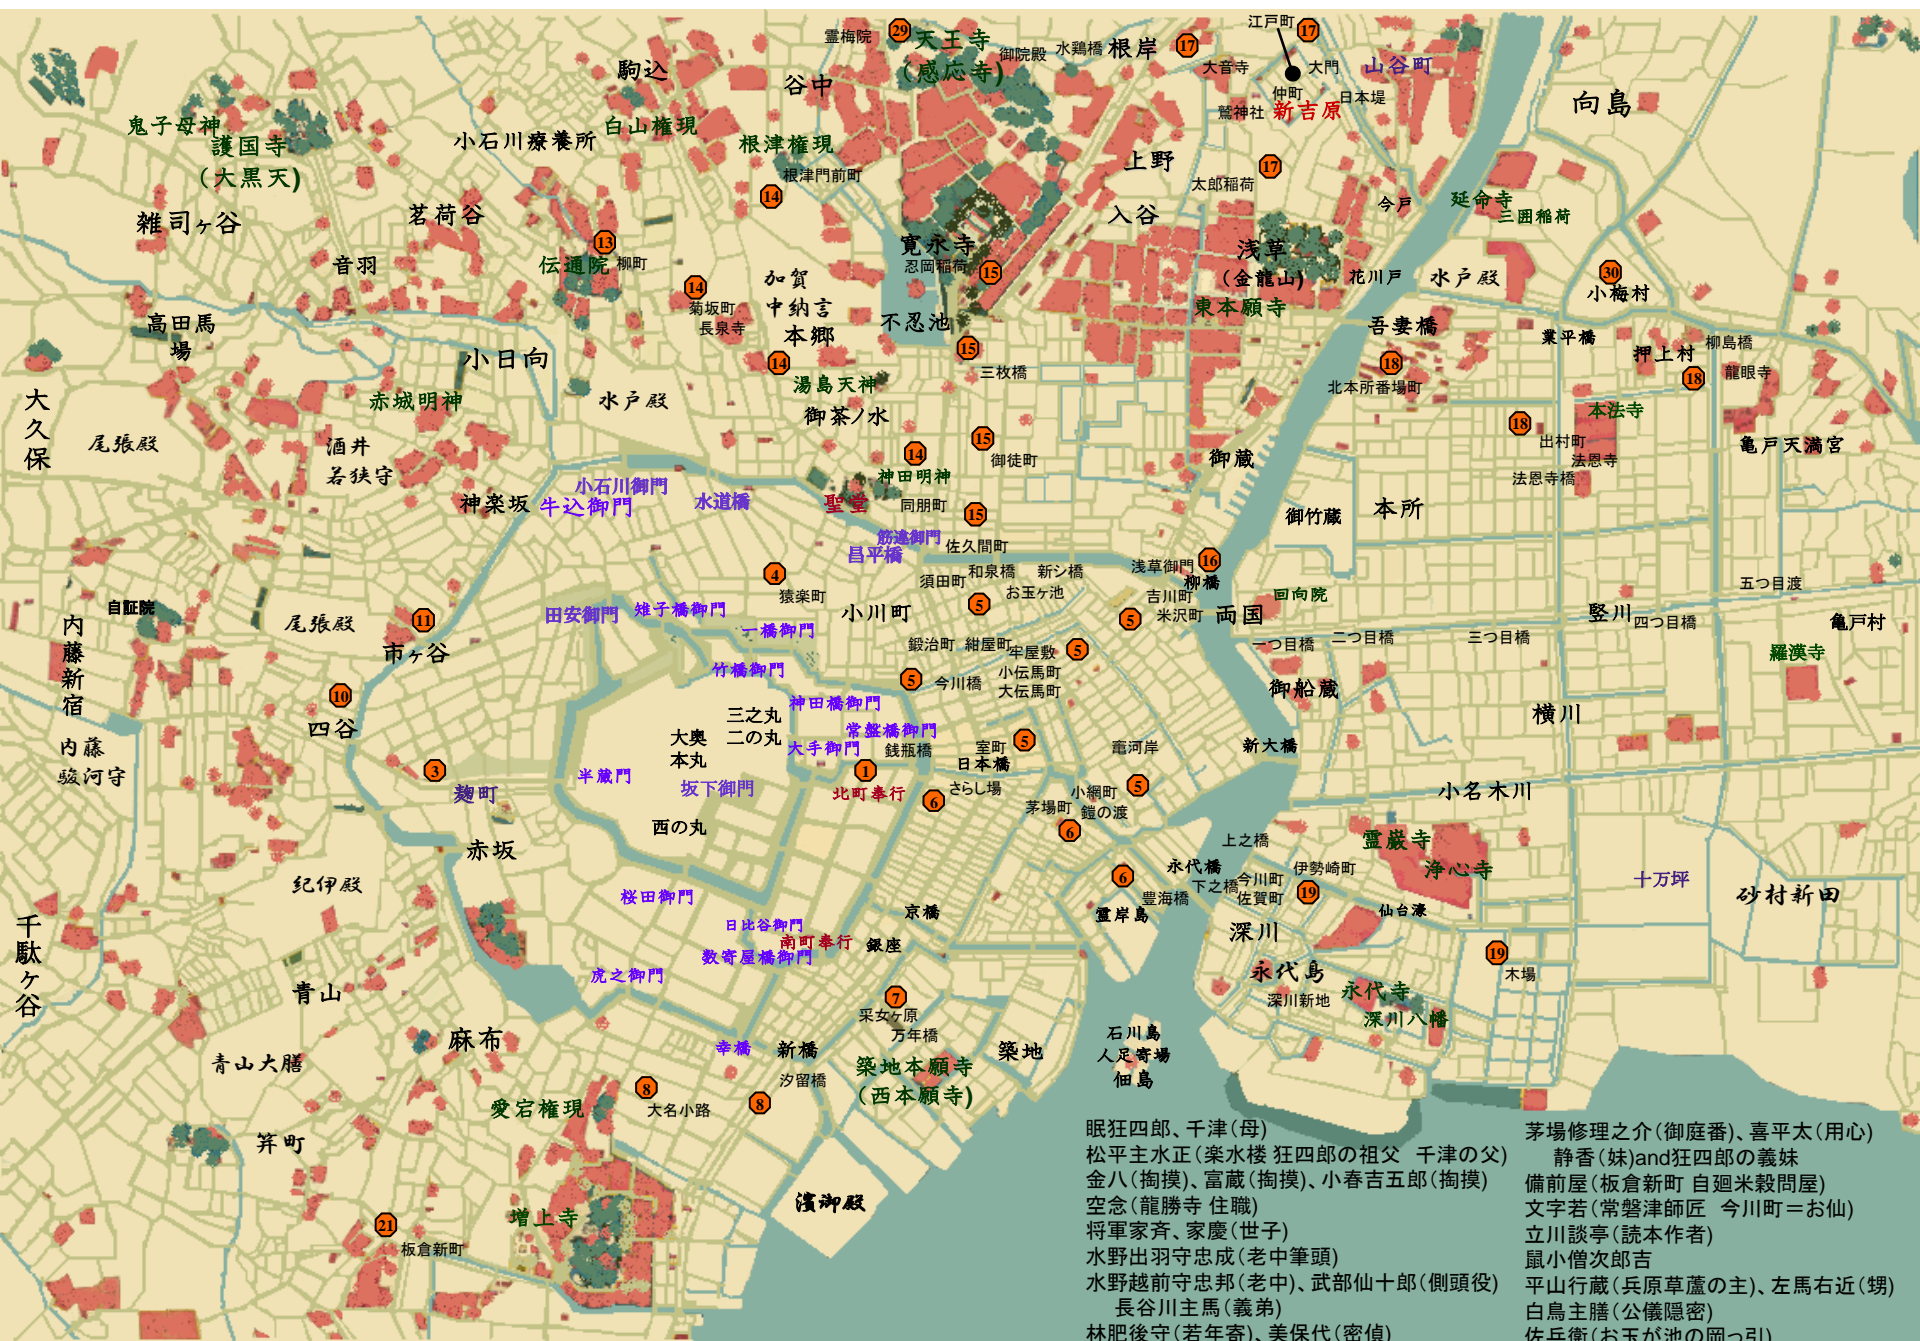

眠狂四郎無頼控 5 紫田鍊三郎

眠狂四郎、千津(母)
 松平主水正(築水楼 狂四郎の祖父 千津の父)
 金八(拘摸)、富蔵(拘摸)、小春吉五郎(拘摸)
 空念(龍勝寺 住職)
 將軍家齊、家慶(世子)
 水野出羽守忠成(老中筆頭)
 水野越前守忠邦(老中)、武部仙十郎(側頭役)
 長谷川主馬(義弟)
 林肥後守(若年寄)、美保代(密偵)

茅場修理之介(御庭番)、喜平太(用心)
 静香(妹)and狂四郎の義妹
 備前屋(板倉新町 廻米穀問屋)
 文字若(常磐津師匠 今川町=お仙)
 立川談亭(読本作者)
 鼠小僧次郎吉
 平山行蔵(兵原草蘆の主)、左馬右近(甥)
 白鳥主膳(公儀隠密)
 佐兵衛(お玉が池の岡っ引)