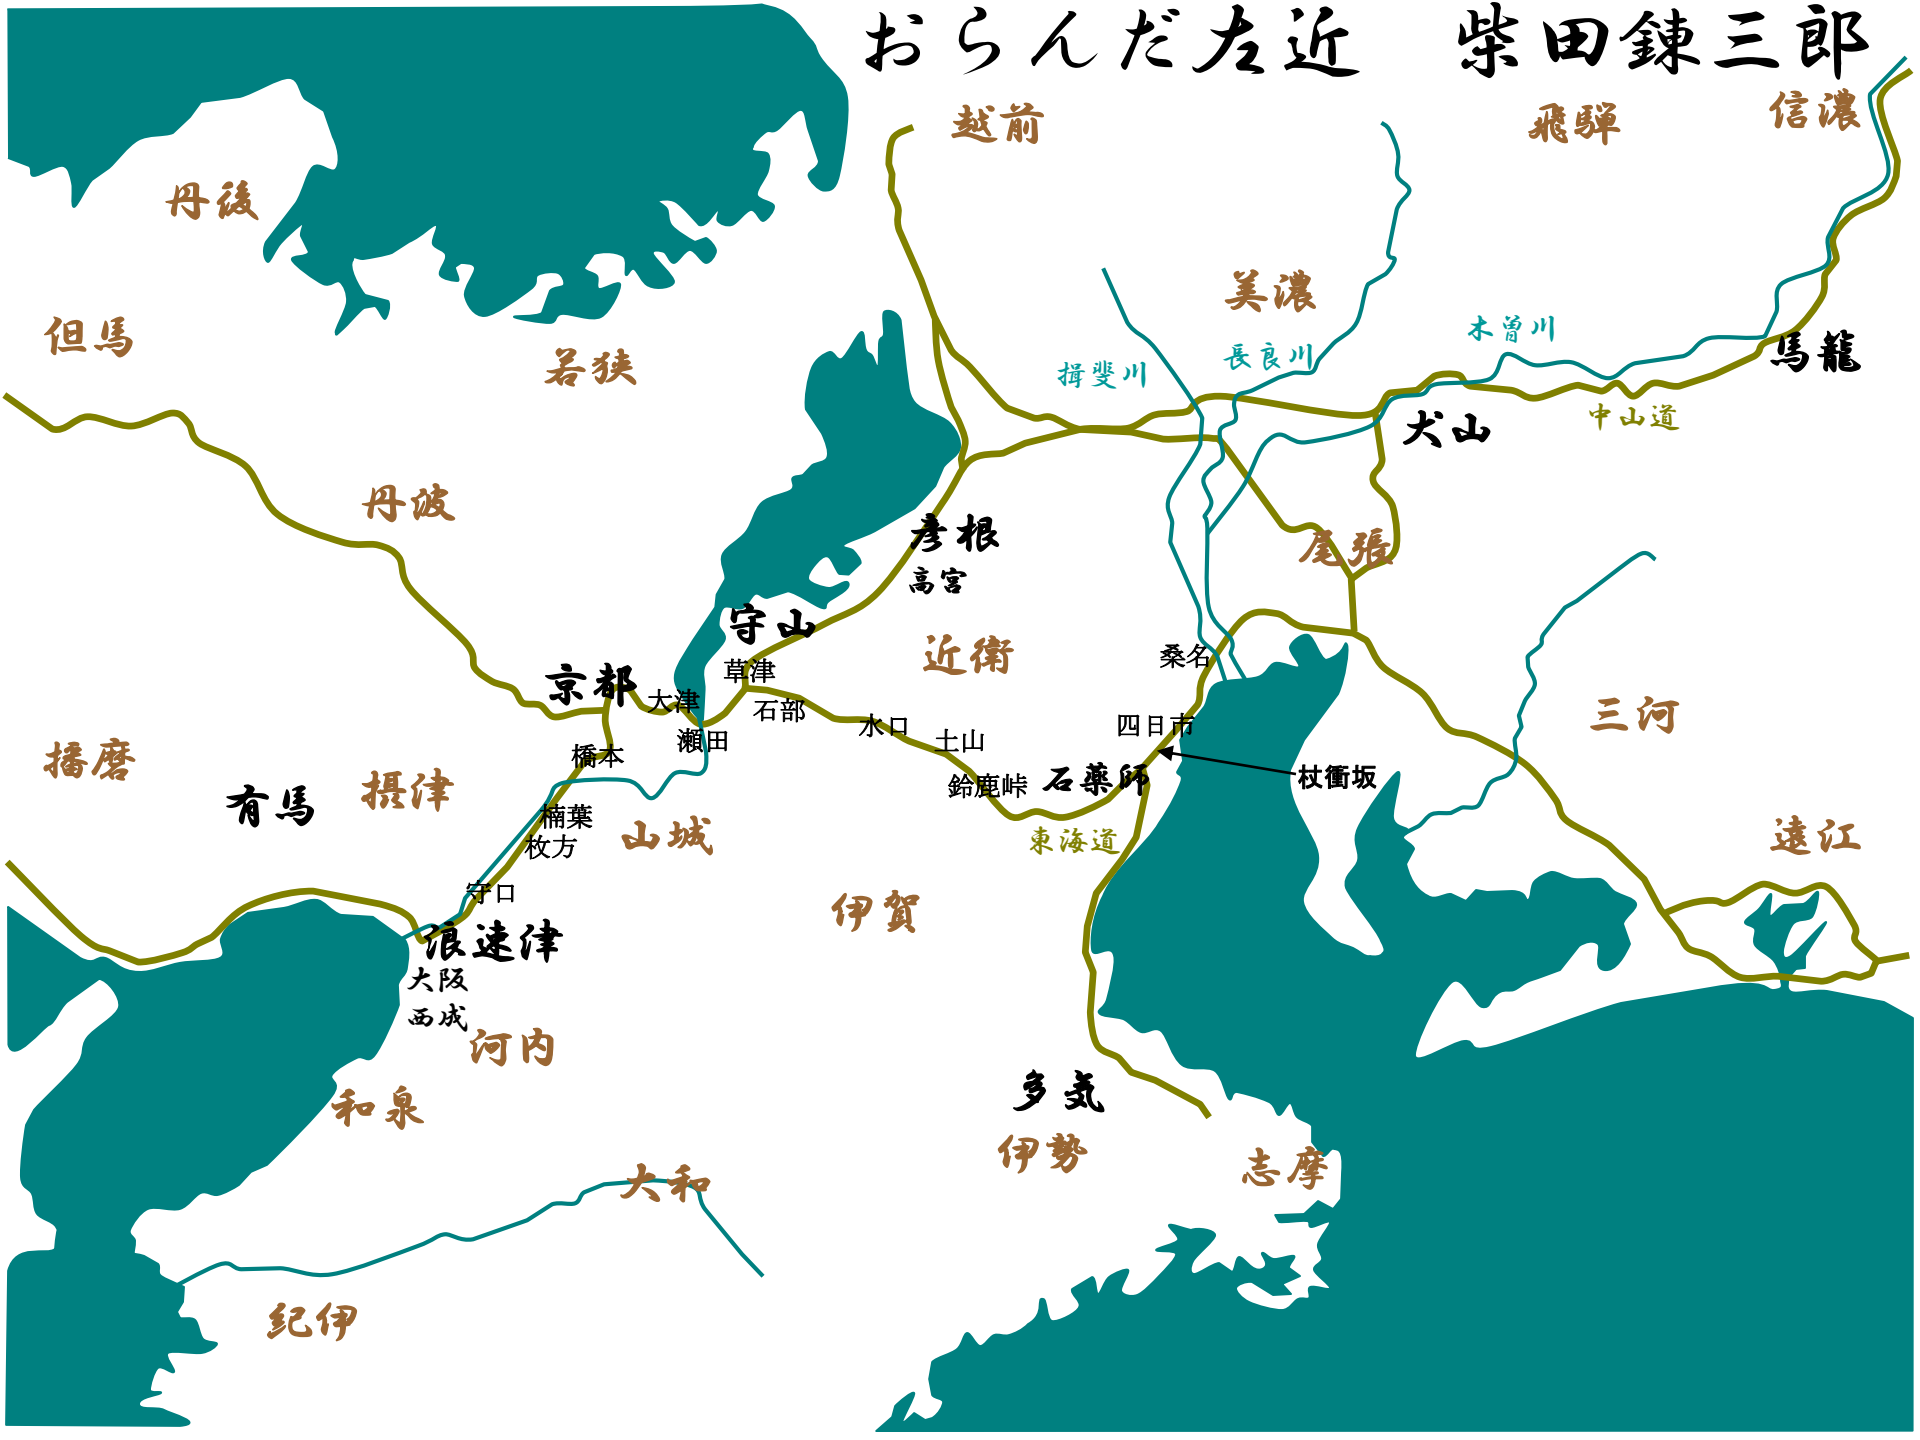

おらんだ左近 柴田錬三郎

越前

飛騨

信濃

丹後

但馬

若狭

美濃

揖斐川

長良川

木曾川

馬籠

丹波

犬山

中山道

彦根
高宮

摂津

山城

草津

大津

石部

水口

土山

四日市

大阪

河内

和泉

多氣

伊勢

志摩

大和

紀伊