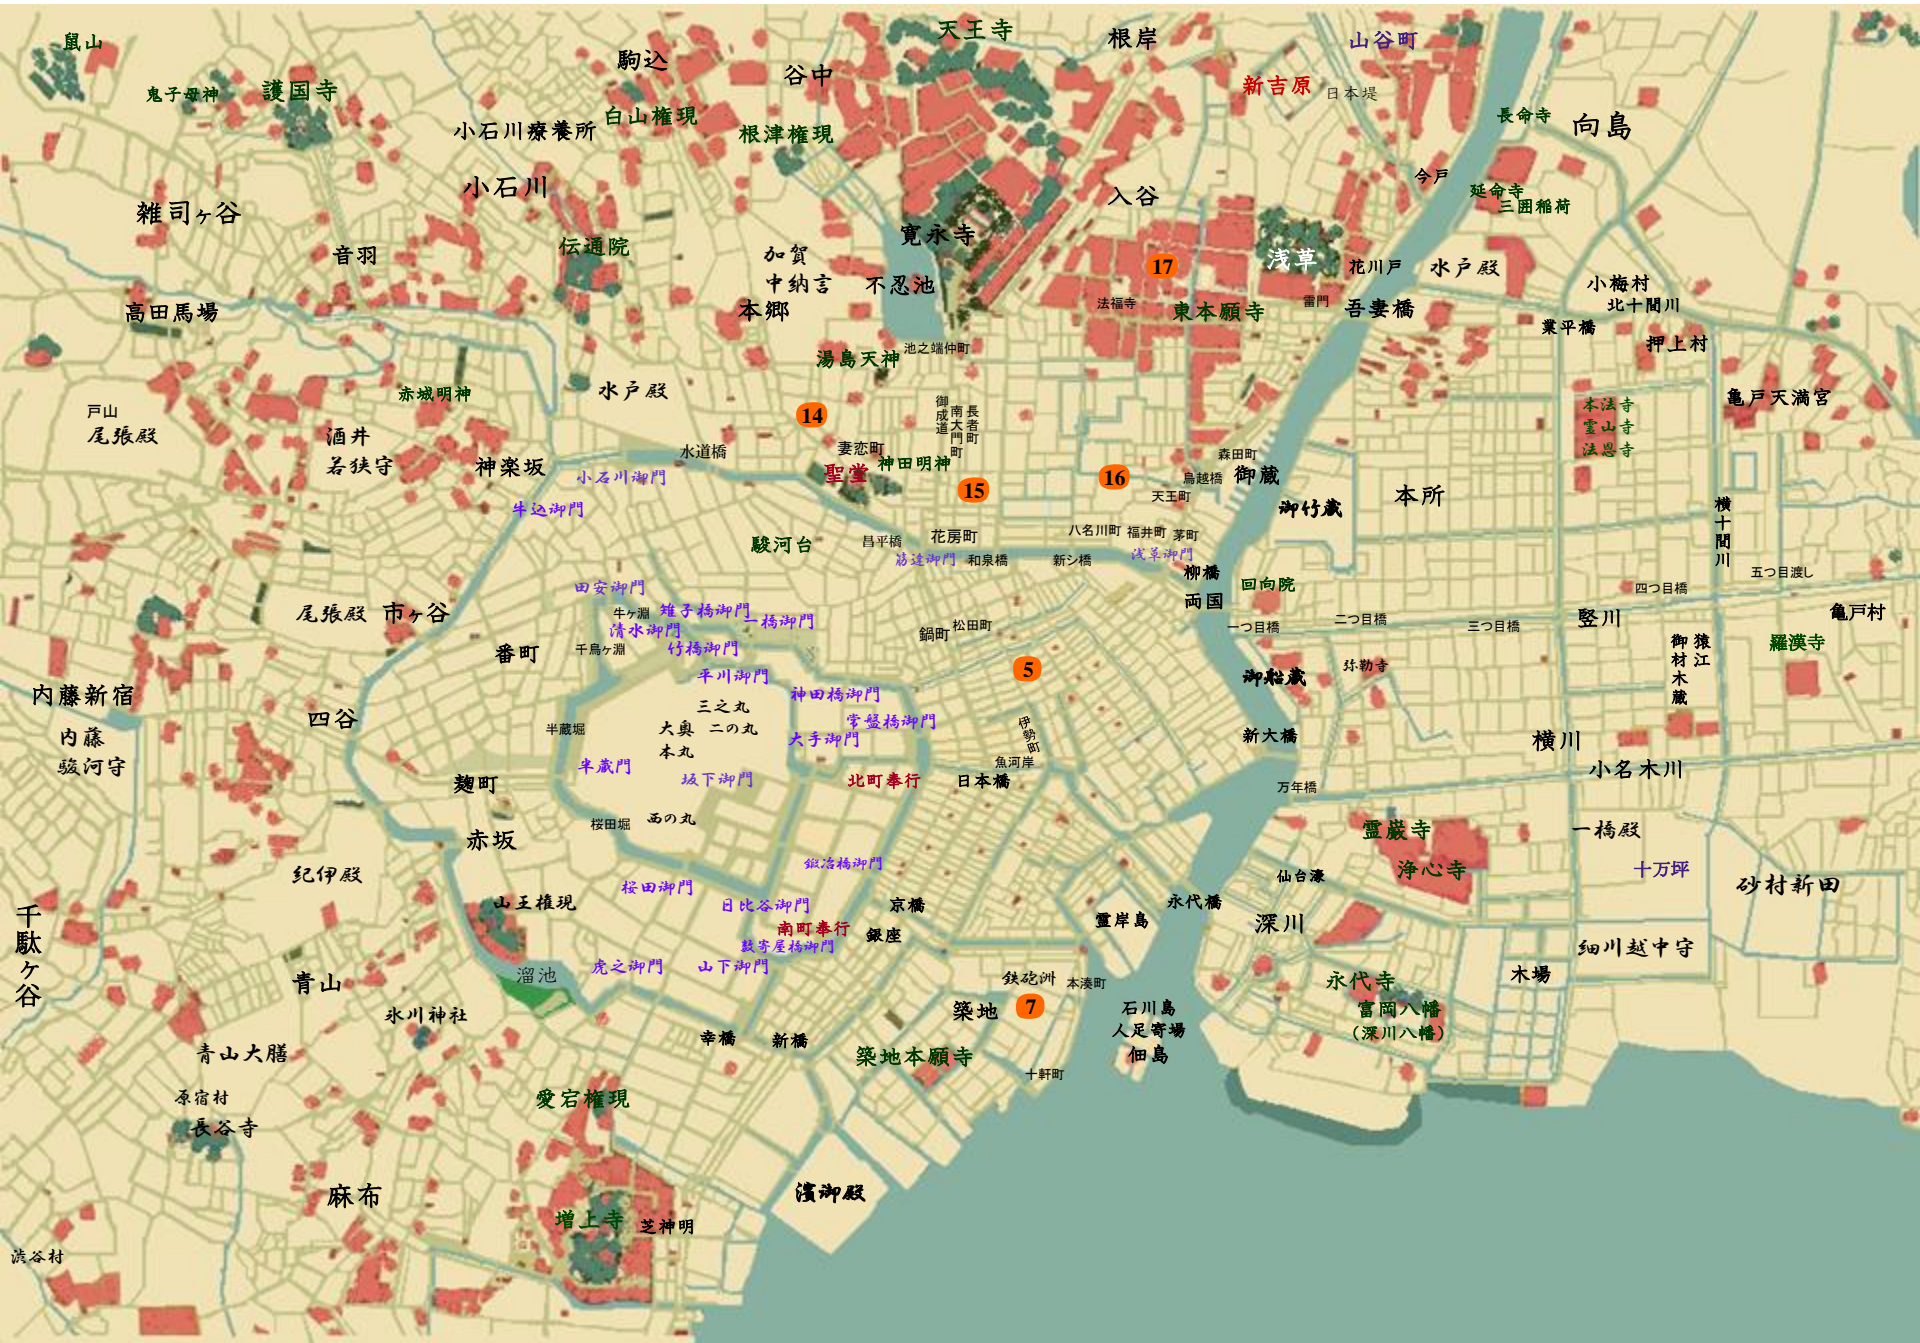

吾道存との元祭成記

かんぼん
娘

居酒屋ともえ繁盛記 かんぱん娘 志川節子

神田花房町
廻船問屋
「大黒屋」
水主

龍平

居酒屋
「ともえ」

お葛

板前

寛助

福井町
菱垣廻船
水主

左馬次

おふみ

娘

なすな

医者

高井修山