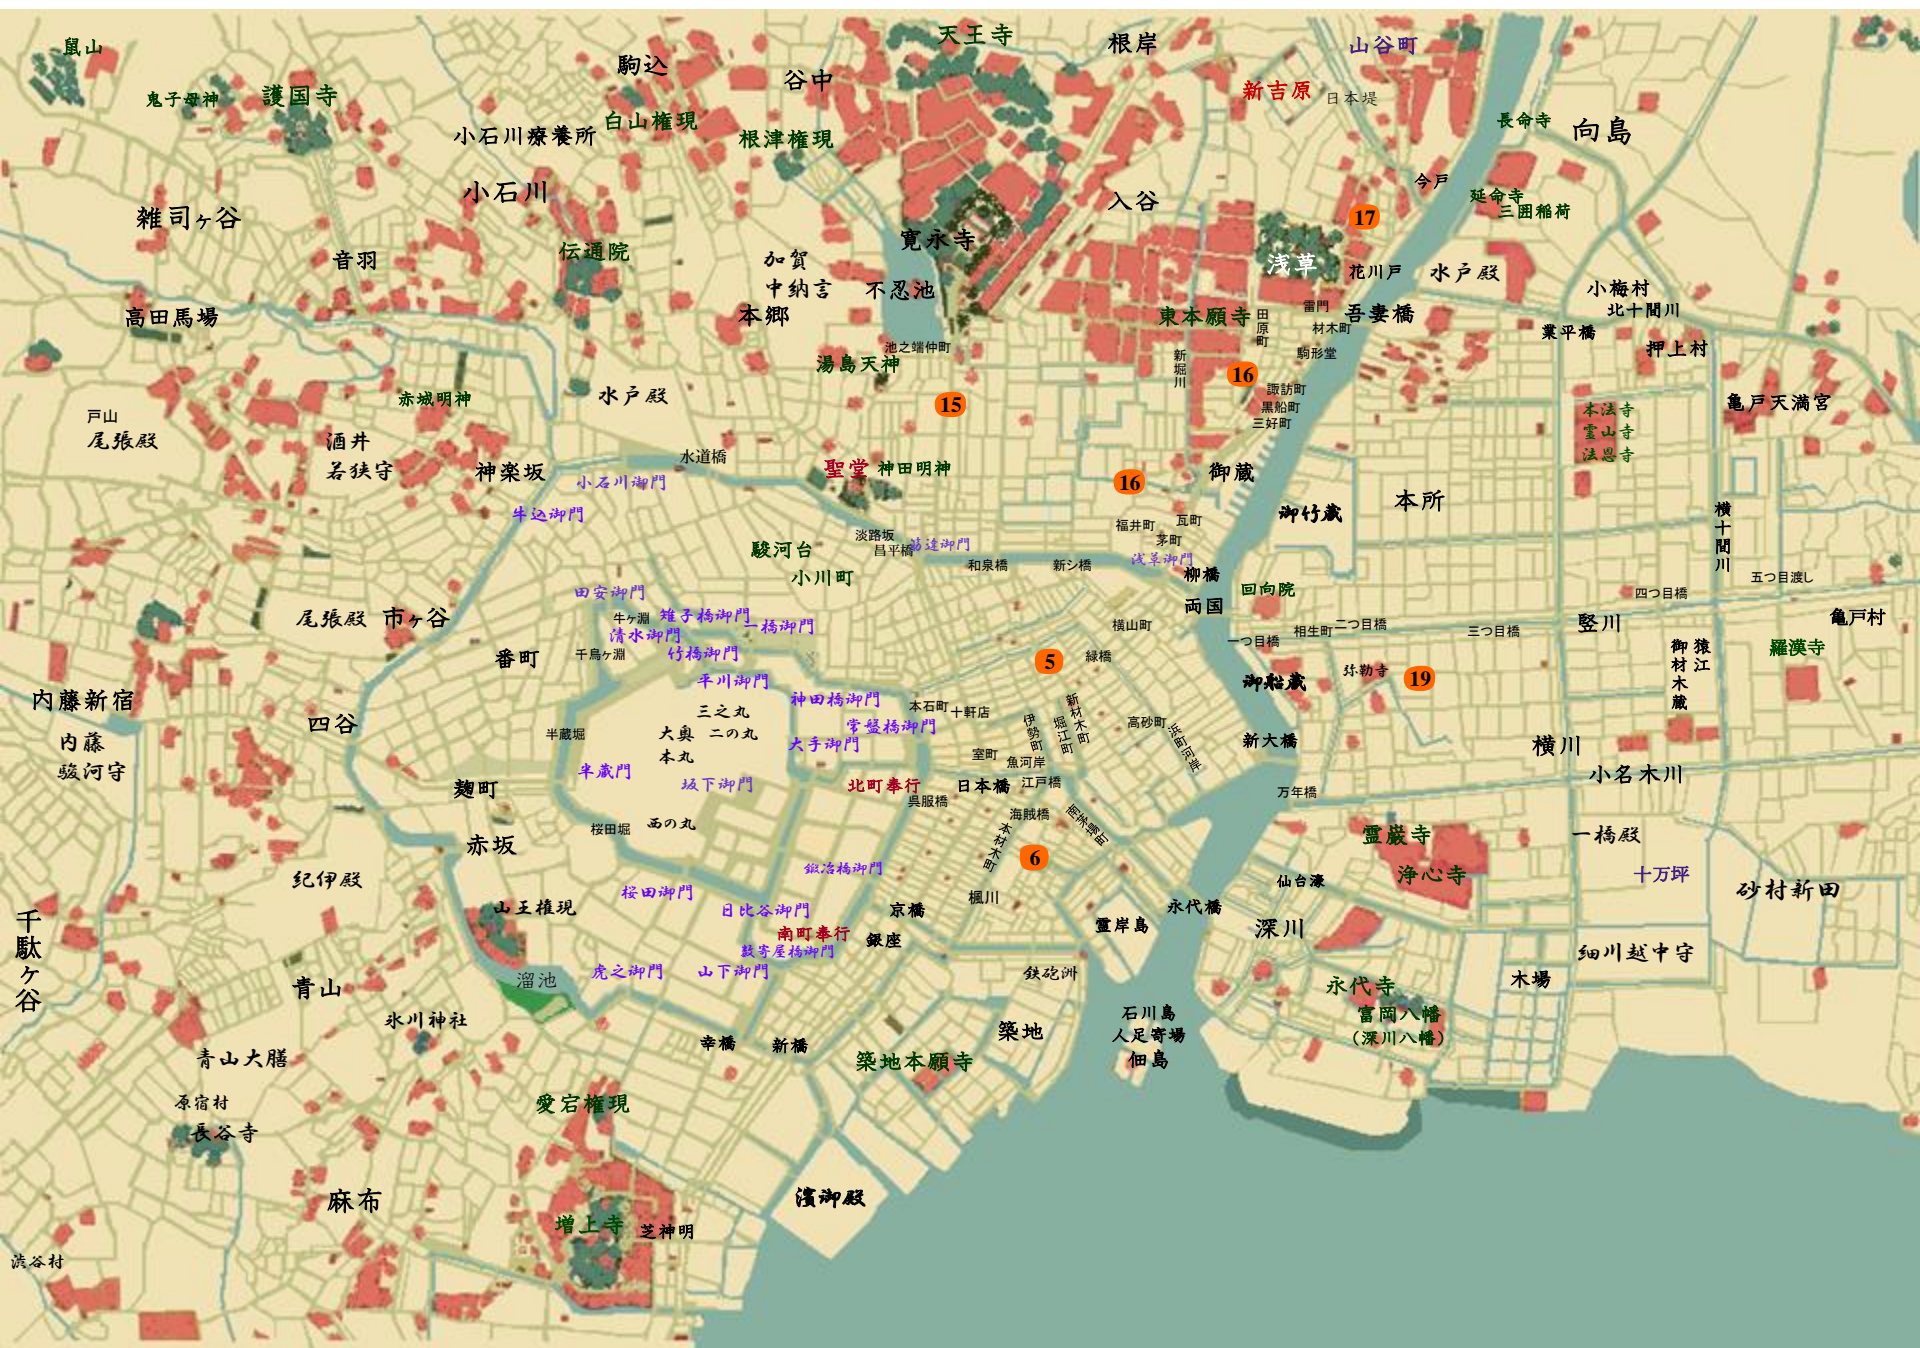

八丁堀吟味帳

司中

死闘

# 八丁堀吟味帳10 雨中の死闘 鳥羽亮

鼠山 鬼子母神 護国寺 駒込 谷中 天王寺 根岸 山谷町 新吉原 日本堤 長命寺 向島  
小石川療養所 白山権現 根津権現 入谷 今戸 延命寺 三圓稲荷  
雑司ヶ谷 音羽 伝通院 加賀 中納言 不忍池 寛永寺 浅草 花川戸 水戸殿 小梅村 北十間川  
高田馬場 赤城明神 水戸殿 湯島天神 池之端仲町 東本願寺 雷門 材木町 吾妻橋 業平橋 押上村  
戸山 尾張殿 酒井 若狭守 神楽坂 小石川御門 水道橋 聖堂 神田明神 御蔵 柳橋 本所  
尾張殿 市ヶ谷 駿河台 小川町 淡路坂 昌平橋 湯島御門 和泉橋 新之橋 福井町 茅町 瓦町  
内藤新宿 内藤 駿河守 番町 千鳥ヶ淵 牛ヶ淵 清水御門 千川御門 千田橋御門 常盤橋御門 大手御門 北町奉行 日本橋 呉服橋 海蔵橋 扇形堂  
四谷 麴町 赤坂 山王権現 溜池 日比谷御門 南町奉行 鼓券屋御門 山下御門 京橋 銀座 銀座 寶島 永代橋 深川 仙台藻 浄心寺 一橋殿 十萬坪 砂村新田  
千駄ヶ谷 青山 水川神社 幸橋 新橋 築地 築地本願寺 石川島 人足寄場 佃島 永代寺 富岡八幡 (深川八幡)  
麻布 増上寺 芝神明 濱御殿 横十間川 四つ目橋 五つ目渡し 龜戸村 羅漢寺 御江 猿江 木蔵 横川 小名木川 木場 細川越中守