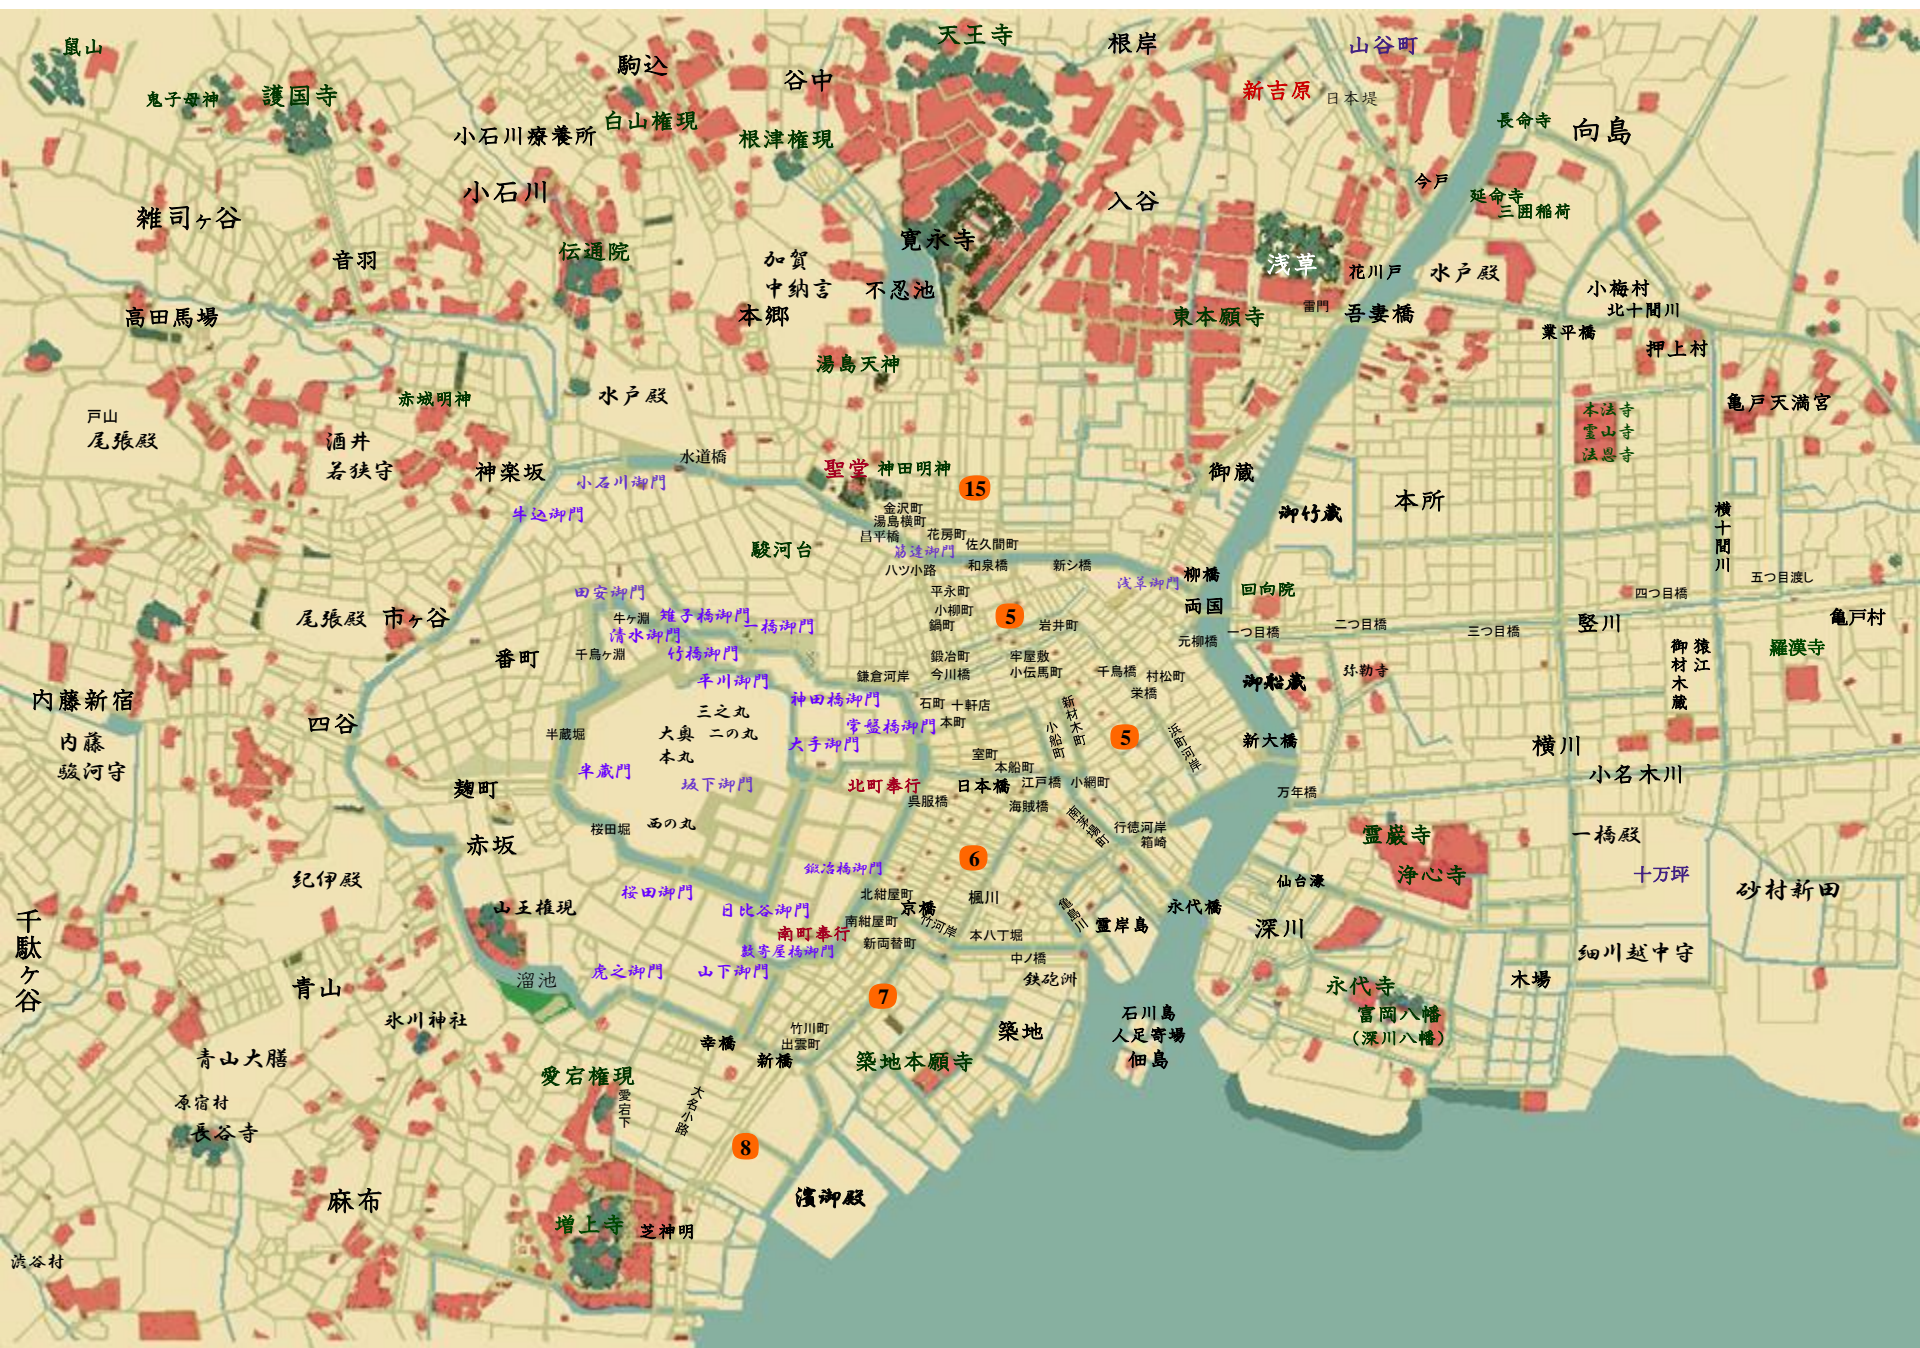

今丁堀吟味帳

今丁堀の首魁

八丁堀吟味帳3 闇の首魁 鳥羽亮

北町奉行

榊原主計守
忠之

年番方子力

浅井文左衛門

若党