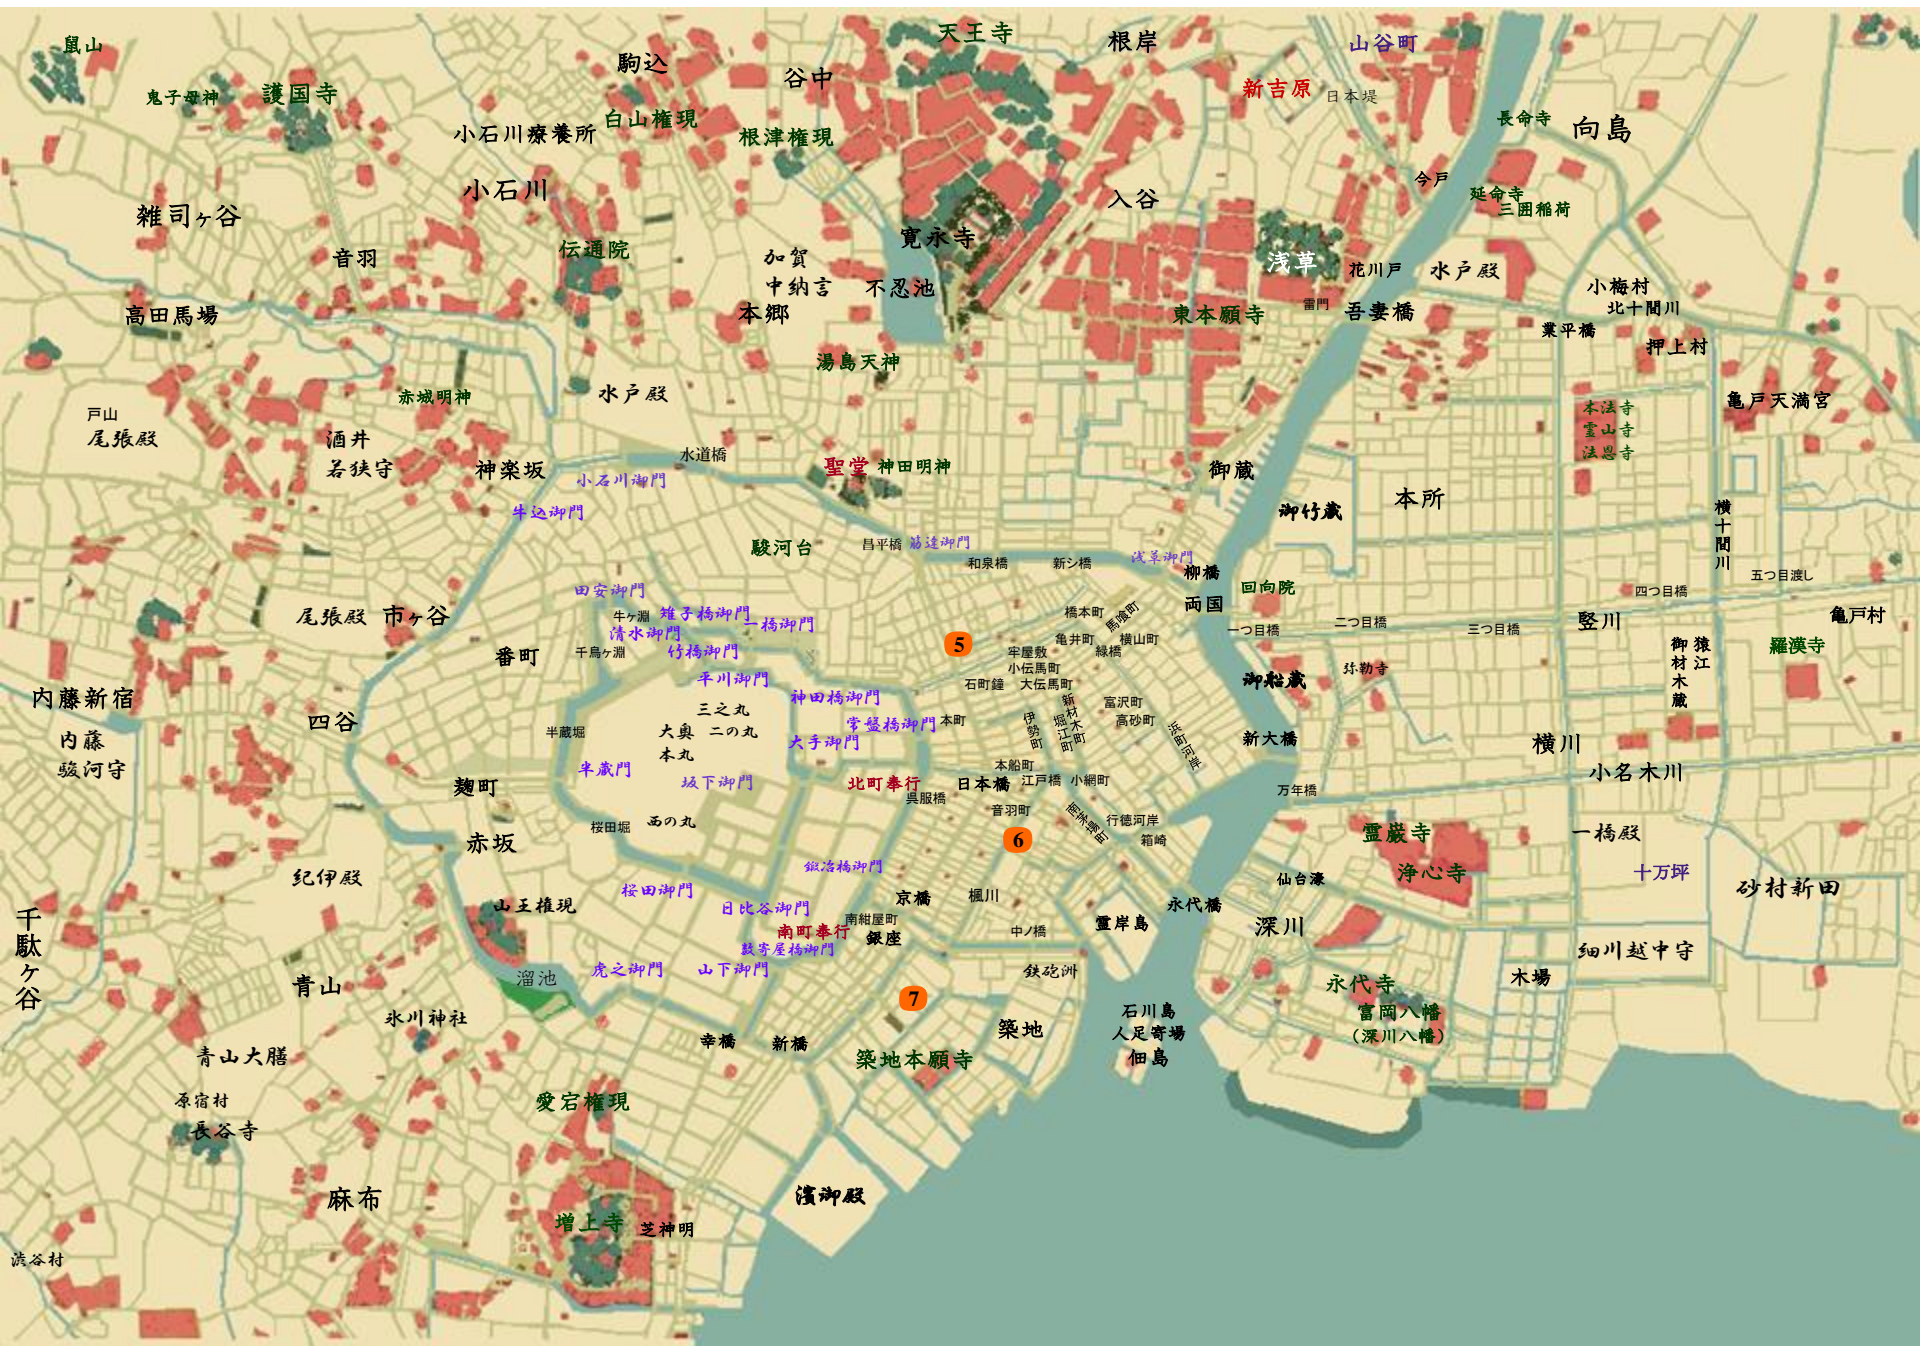

八丁堀吟味帳5 はやり薬 鳥羽亮