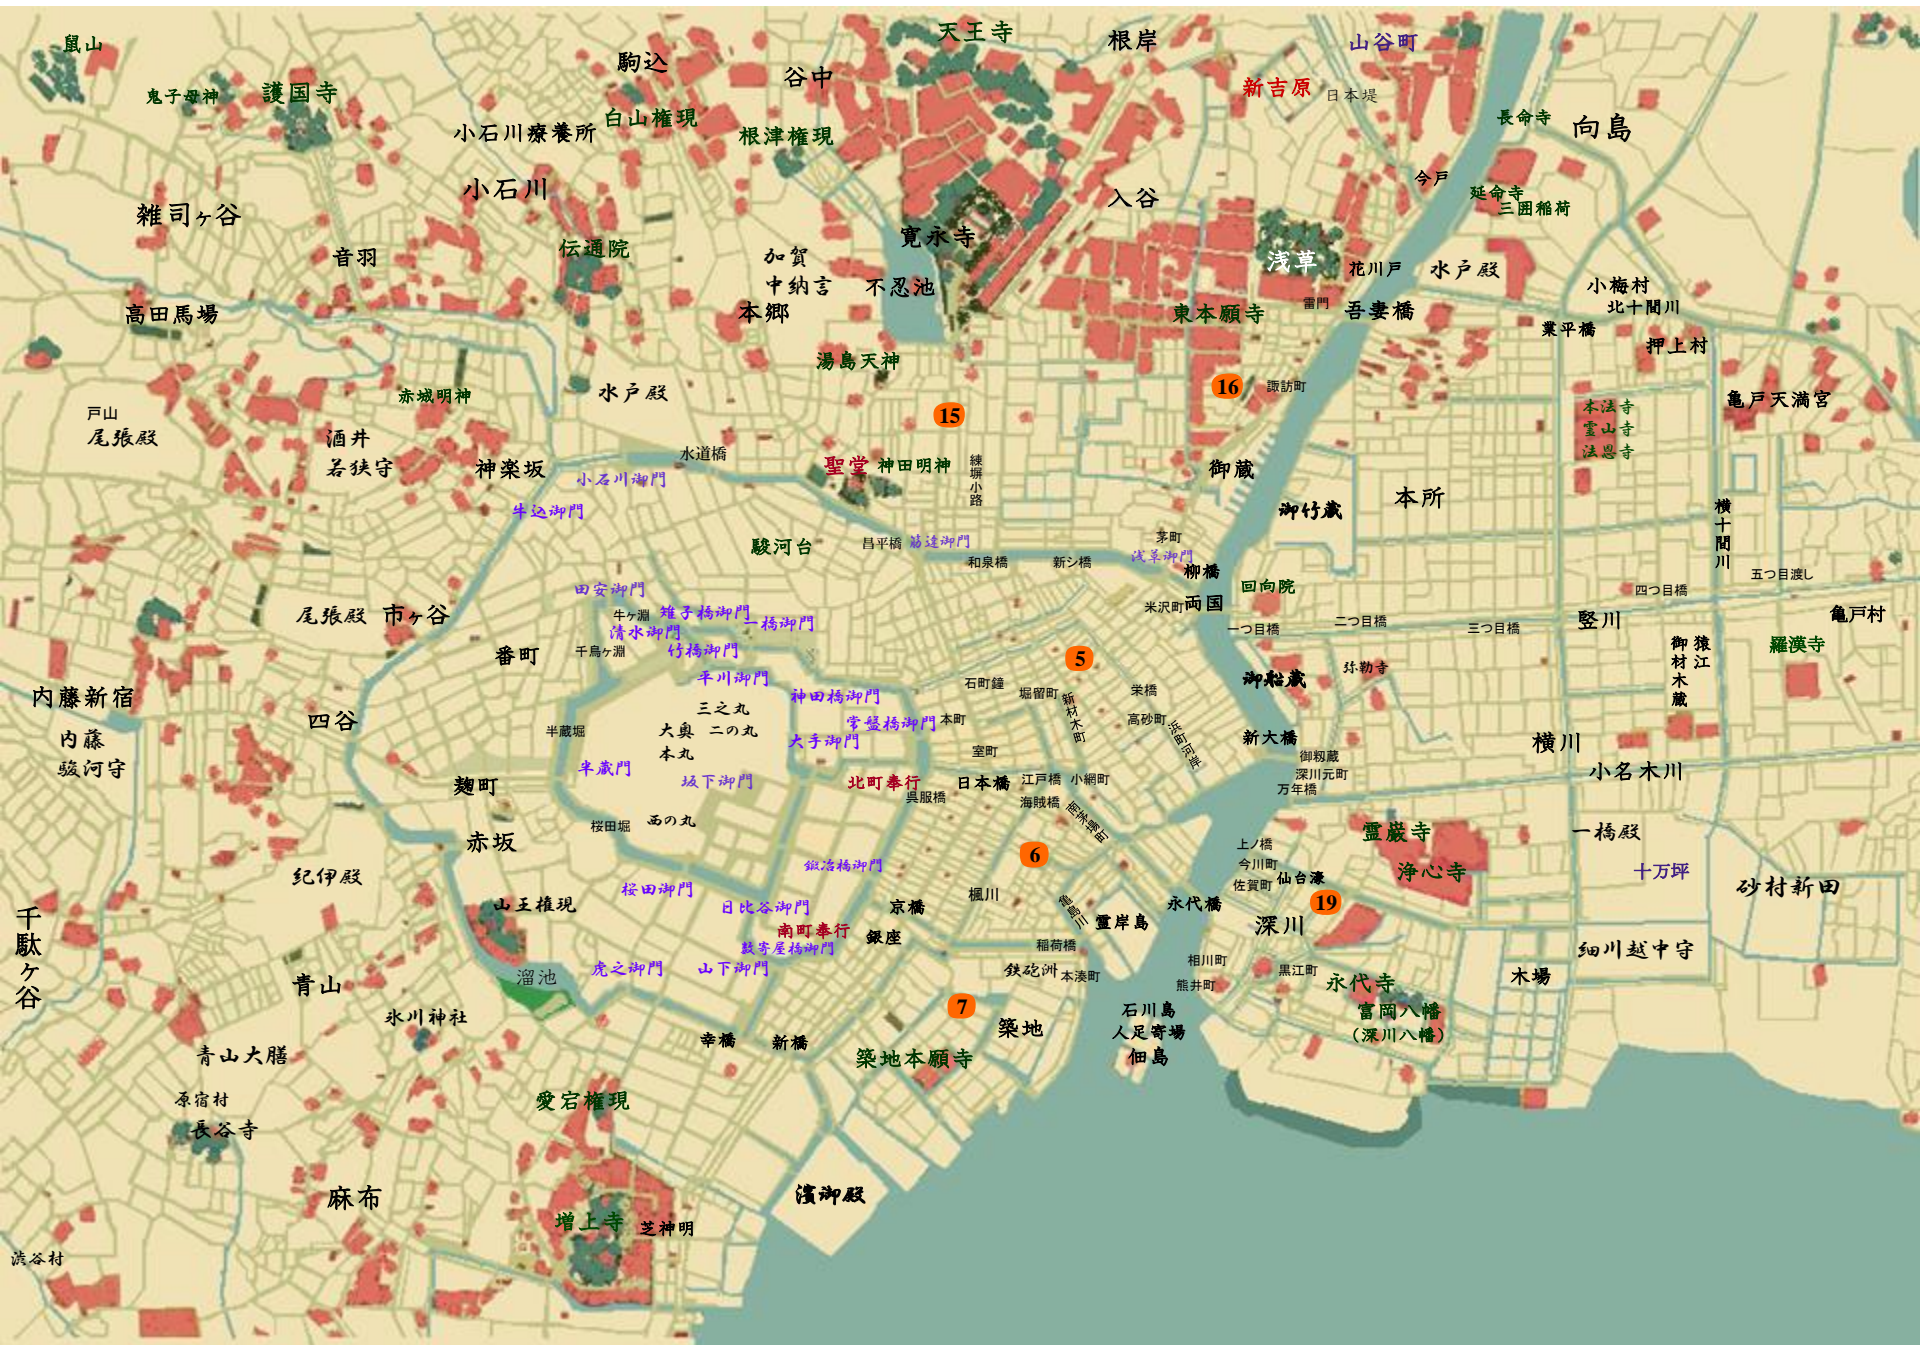

八丁堀吟味帳7 心変り 鳥羽亮