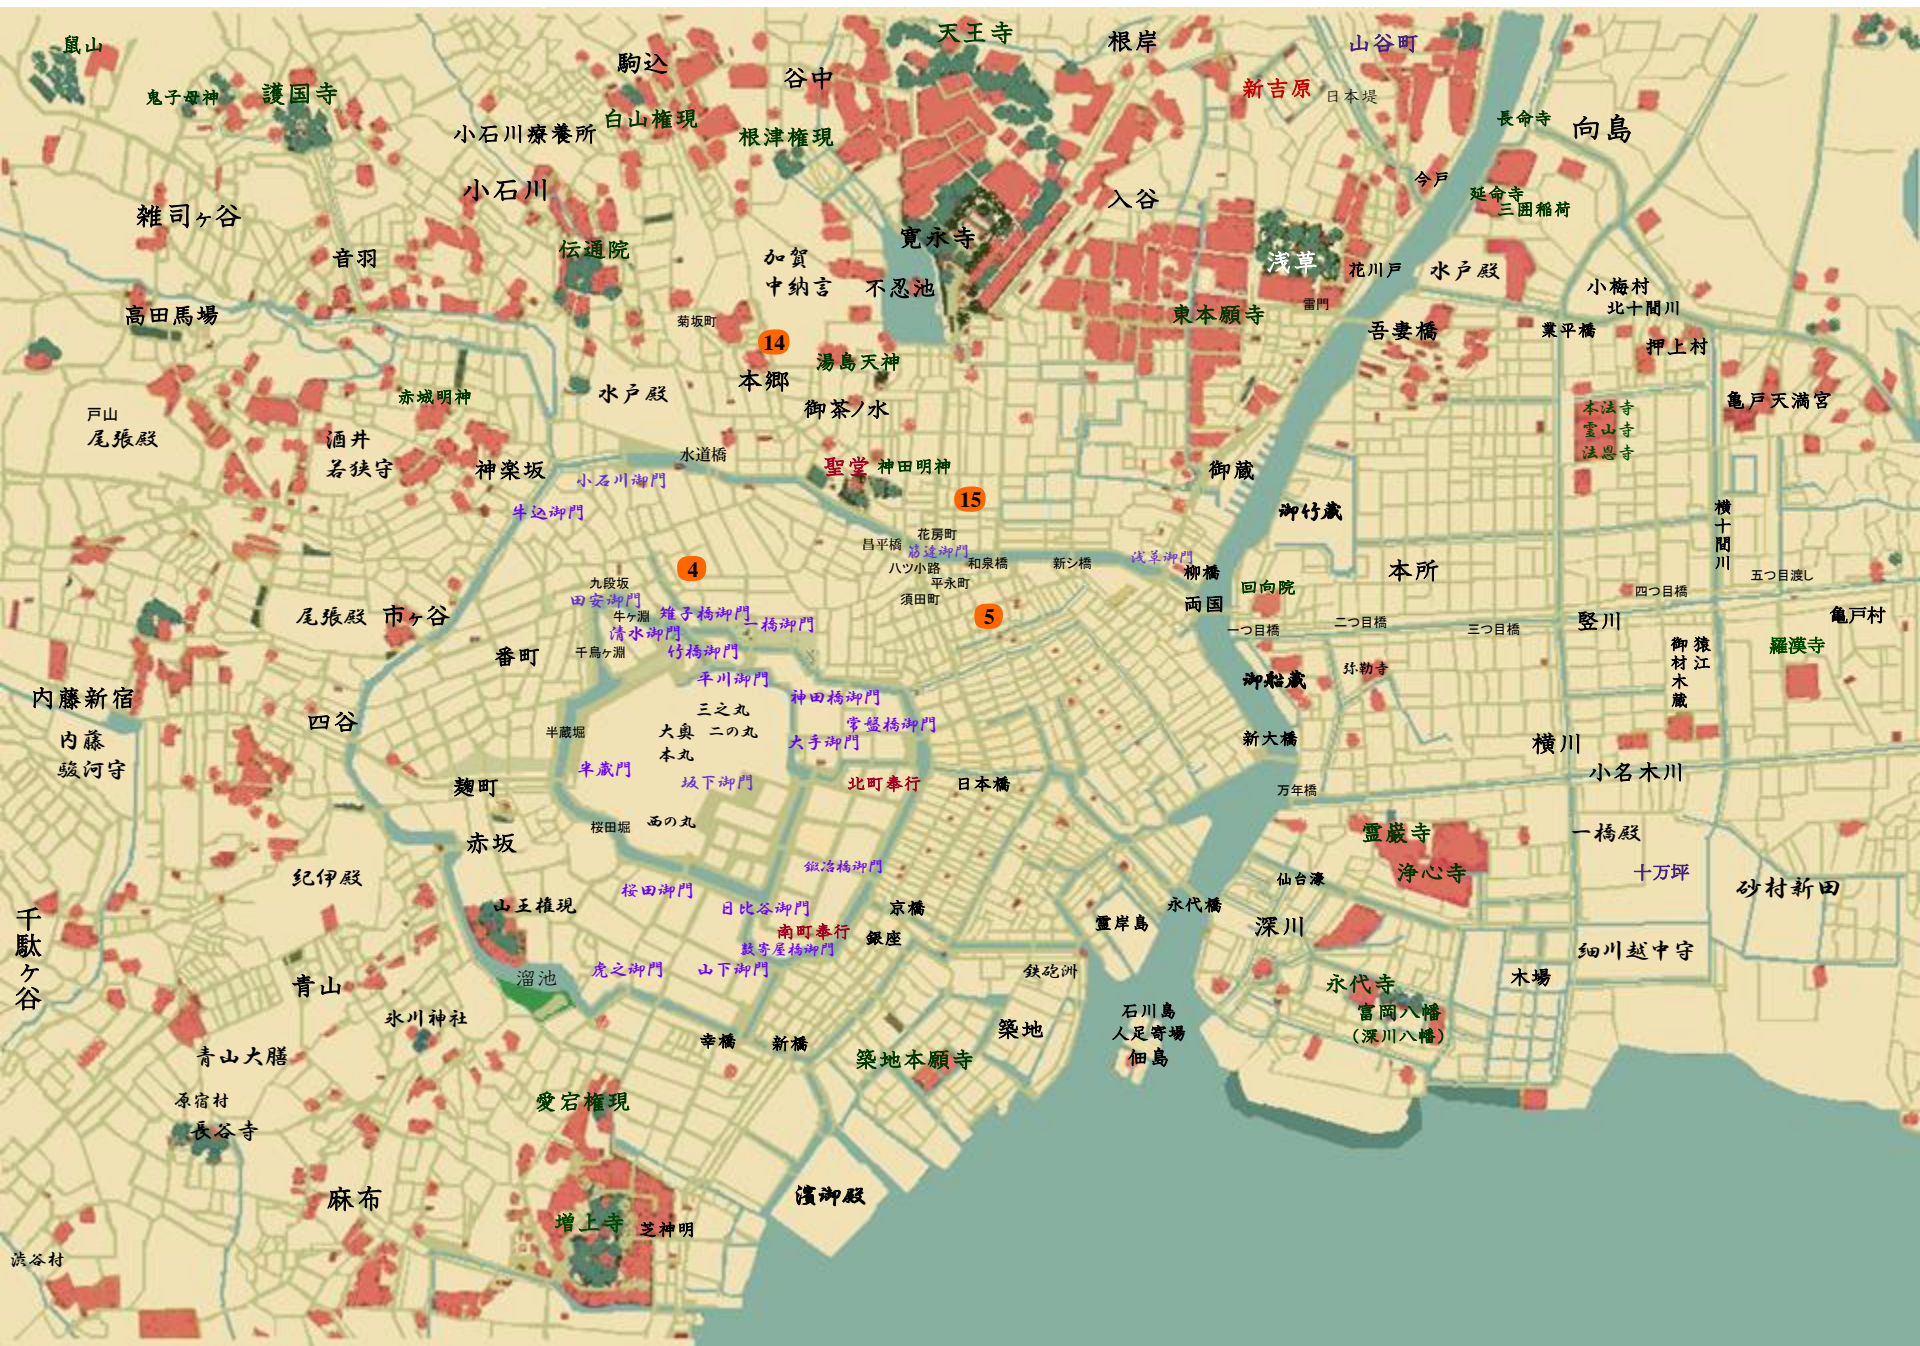

后酒庭家十郎

前風録

# 居酒屋宗十郎劍風録 鳥羽亮

神田花房町  
居酒屋  
「福田屋」

居候  
(旗本三男)

浪人

本郷  
一刀流  
矢沢道場

息子

師範代

平永町  
一刀流  
渡田道場

師範代

食客  
(馬庭念流)

御側衆

用人

家士