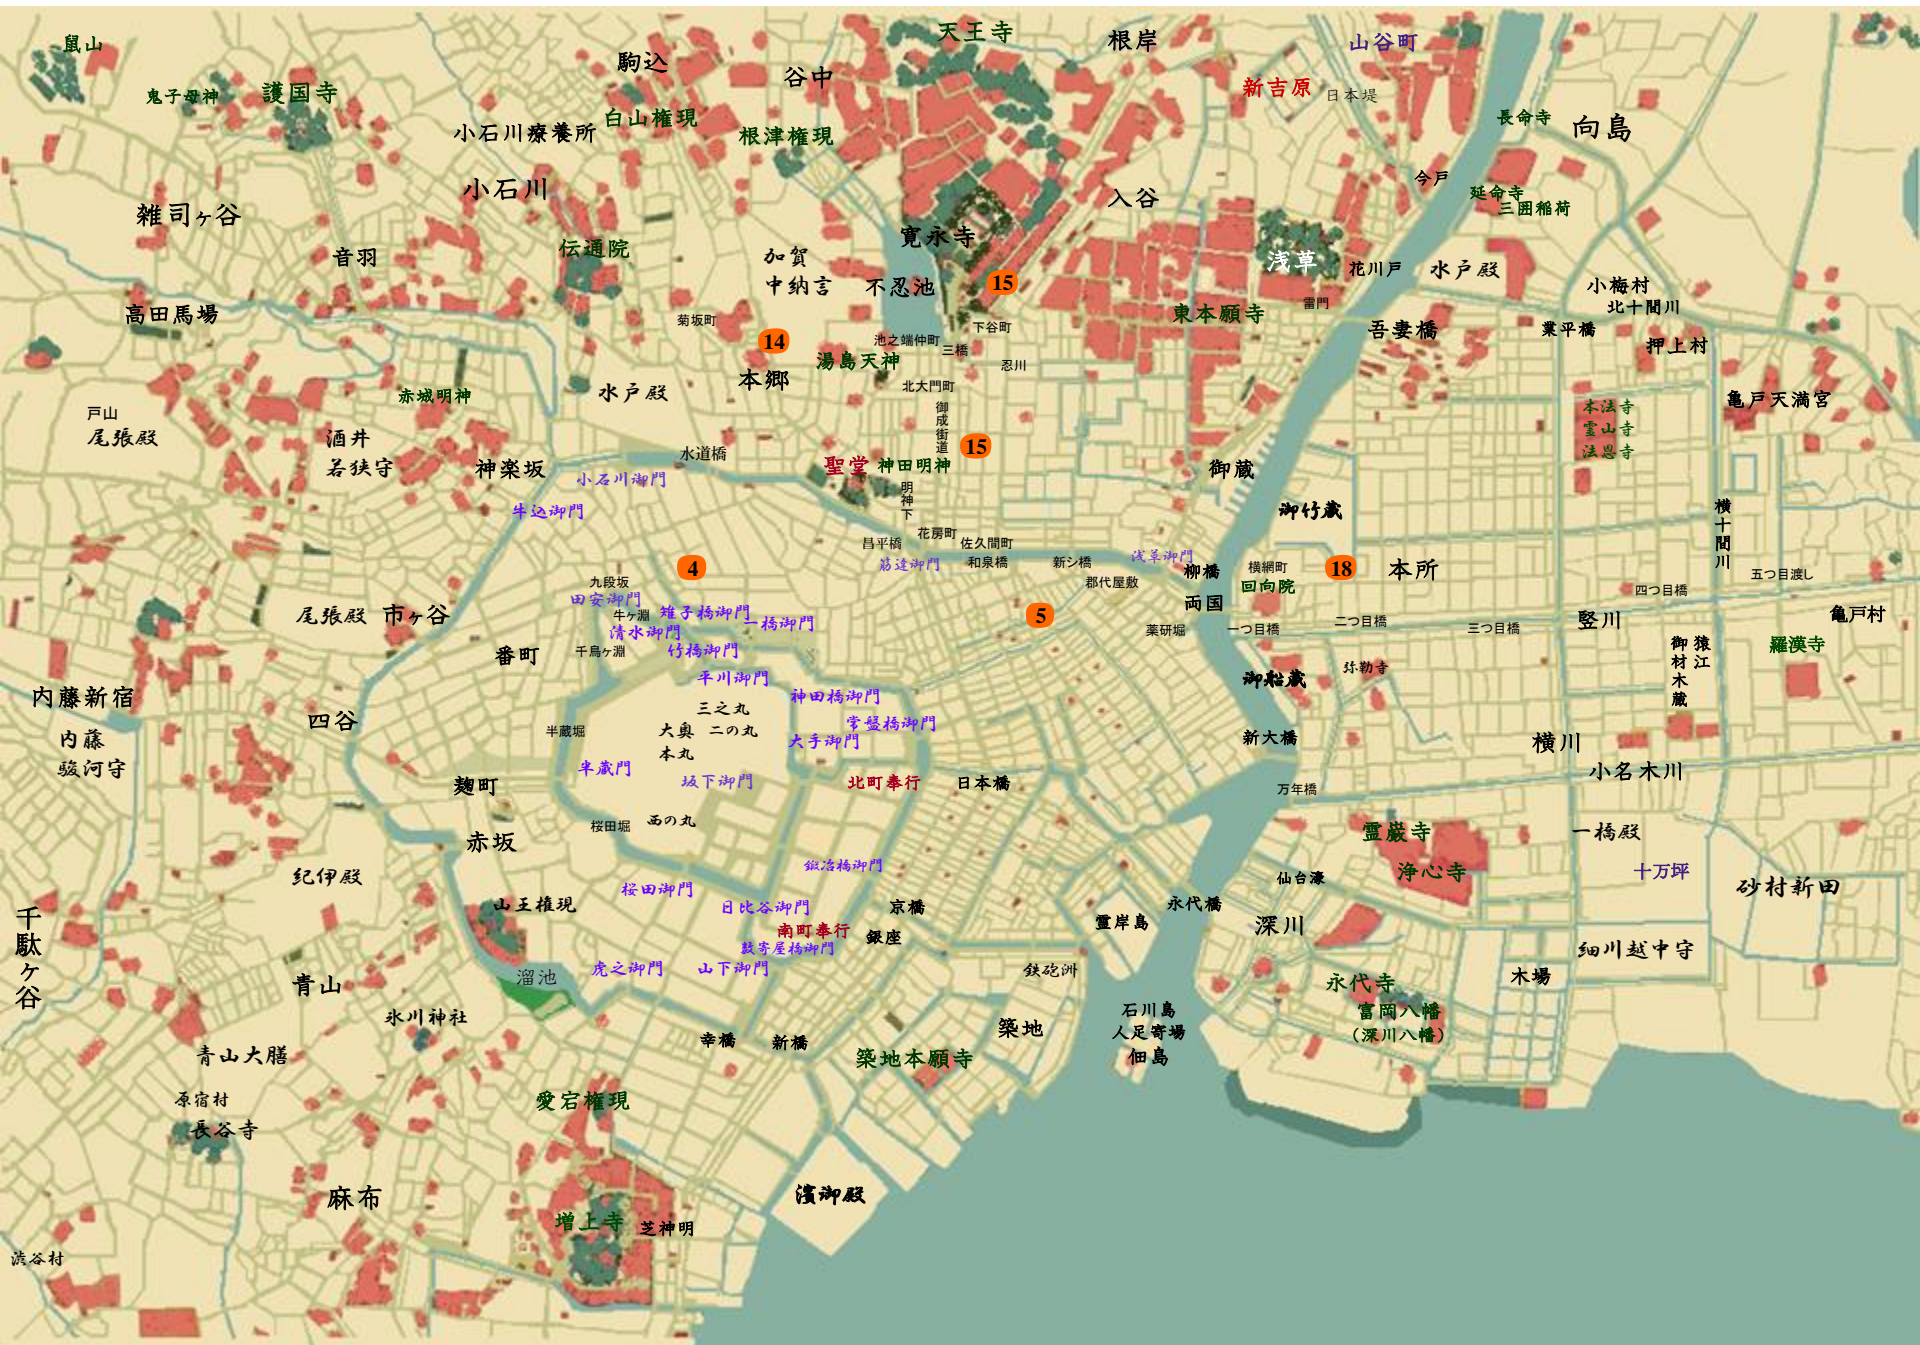

后汉宗十郎刻风录

狱門首

# 居酒屋宗十郎剣風録2 獄門首 鳥羽亮

神田花房町  
居酒屋  
「福田屋」

居候  
(旗本三男)

浪人

佐久间町  
両替屋  
「福島屋」

手代

佐久间町  
呉服屋

佐久间町  
太物屋

下谷  
岡っ引

下谷  
地回り

情婦

池之端仲町  
料理屋  
「清水屋」

賭場貸元

用心棒

平野情婦

兄貴分