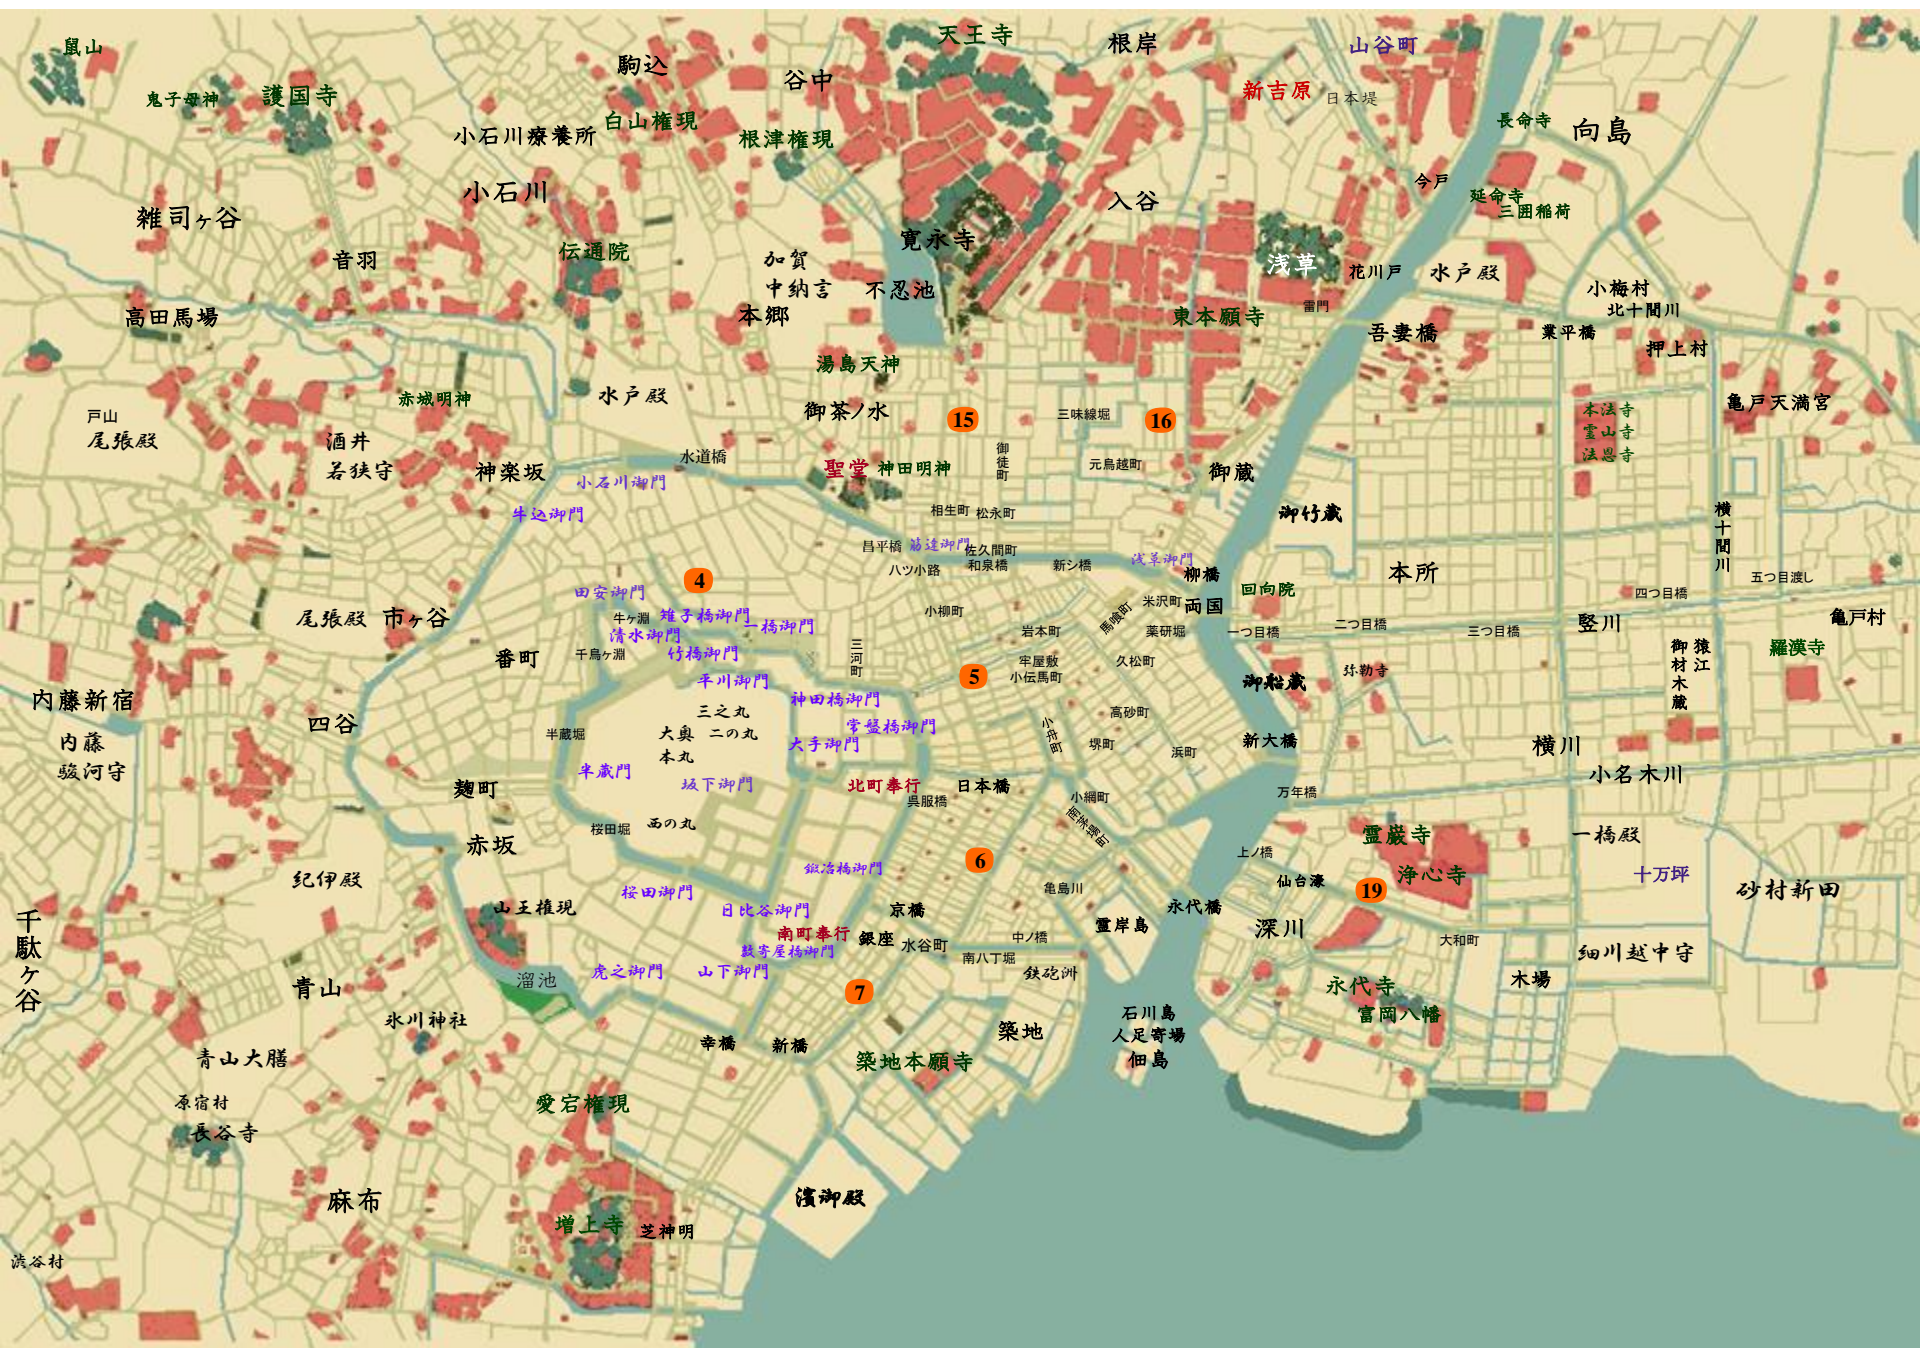

影目付仕置帳

われら

亡者上候

影目付仕置帳1

わ札ら亡者に候

鳥羽亮

老中首座

松平伊豆守