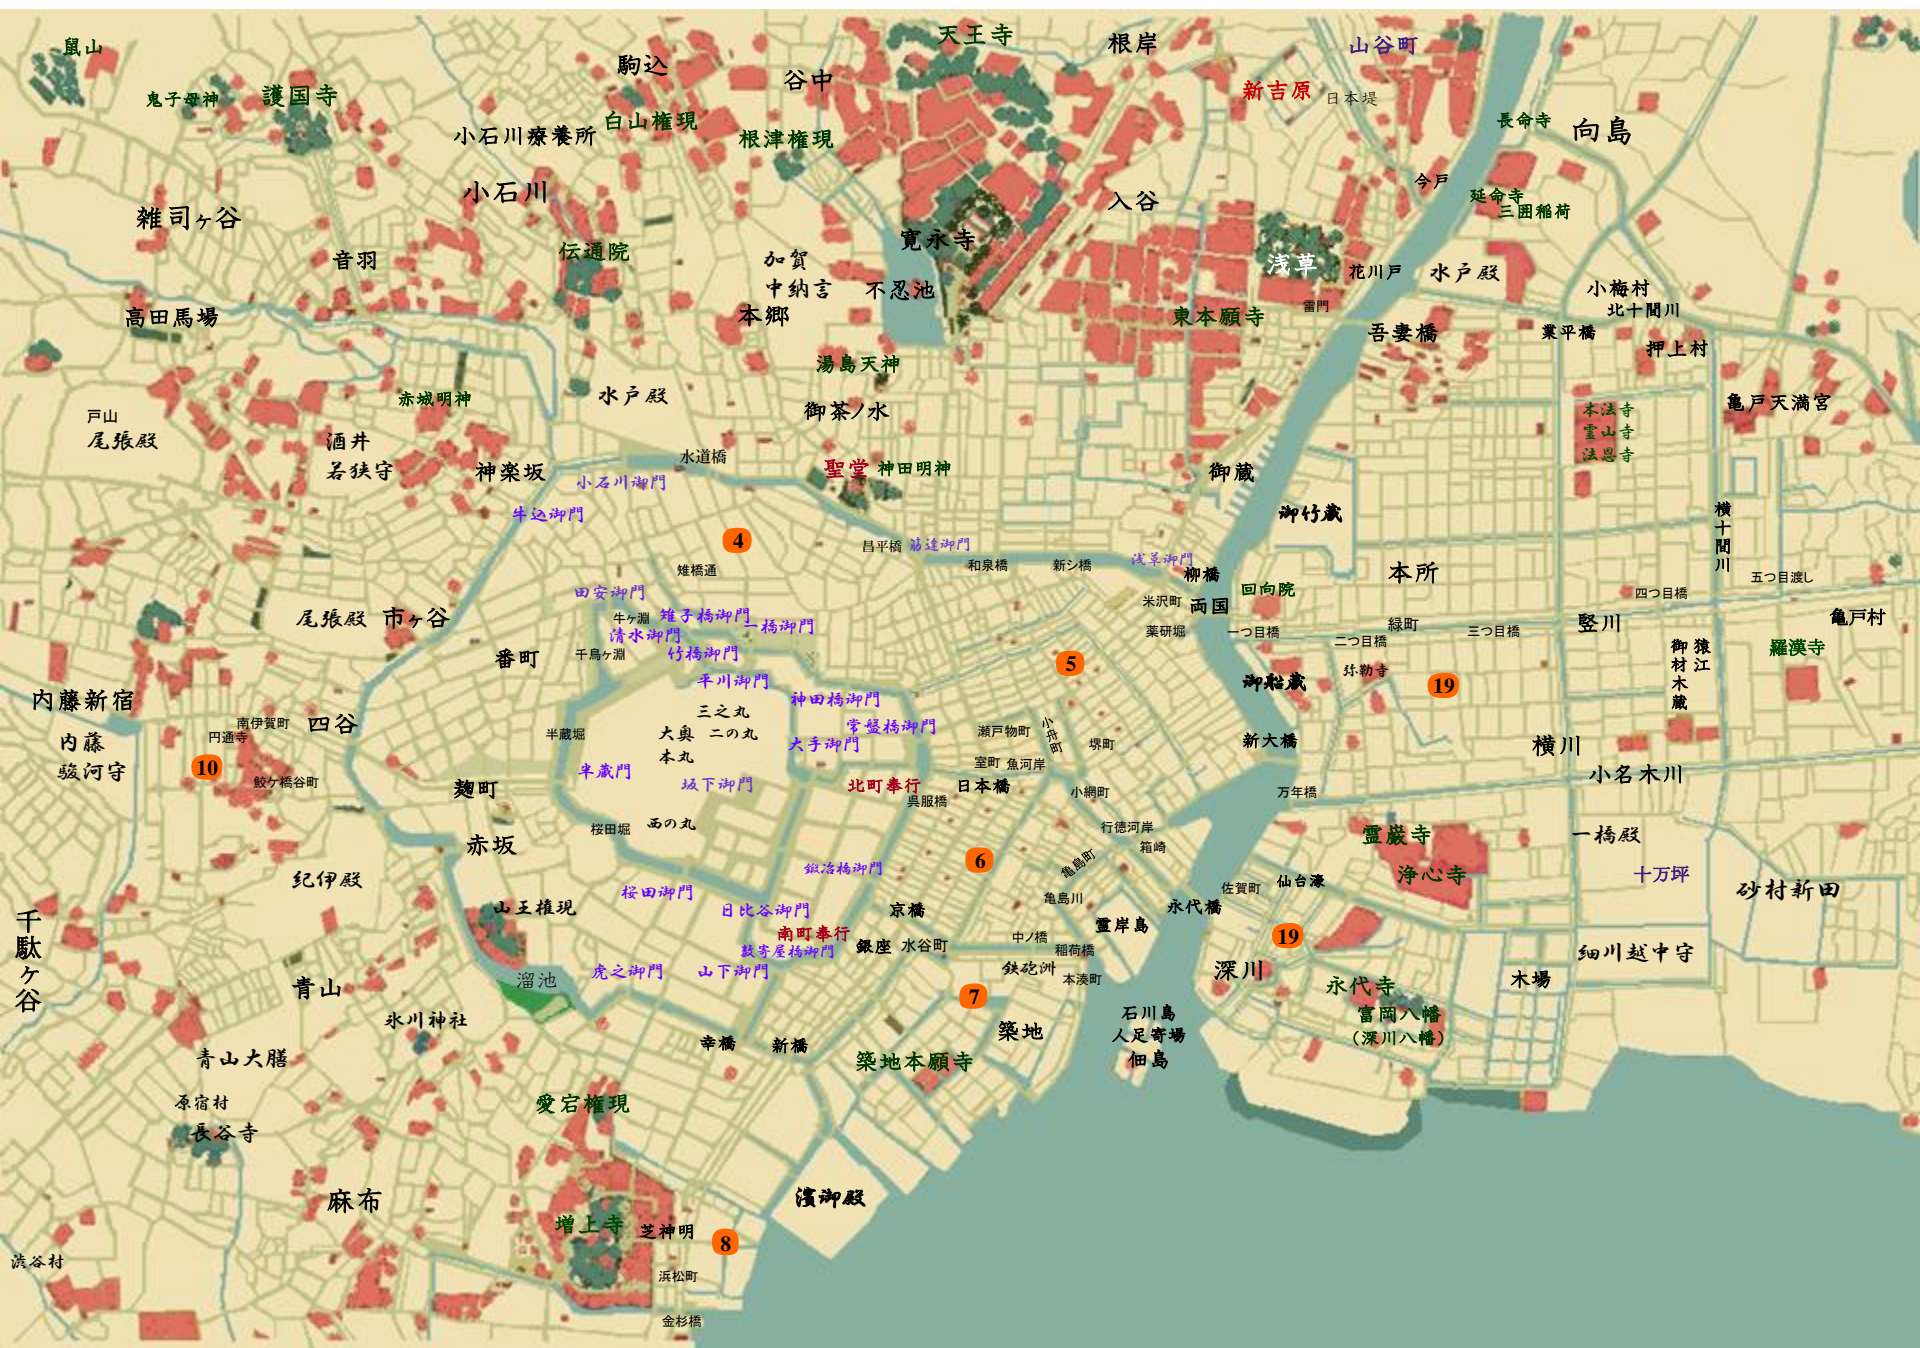

影目付仕置帳

恋巻下

狂心か

影目付仕置帳2

恋慕に狂いしか

鳥羽亮

老中首座

松平伊豆守