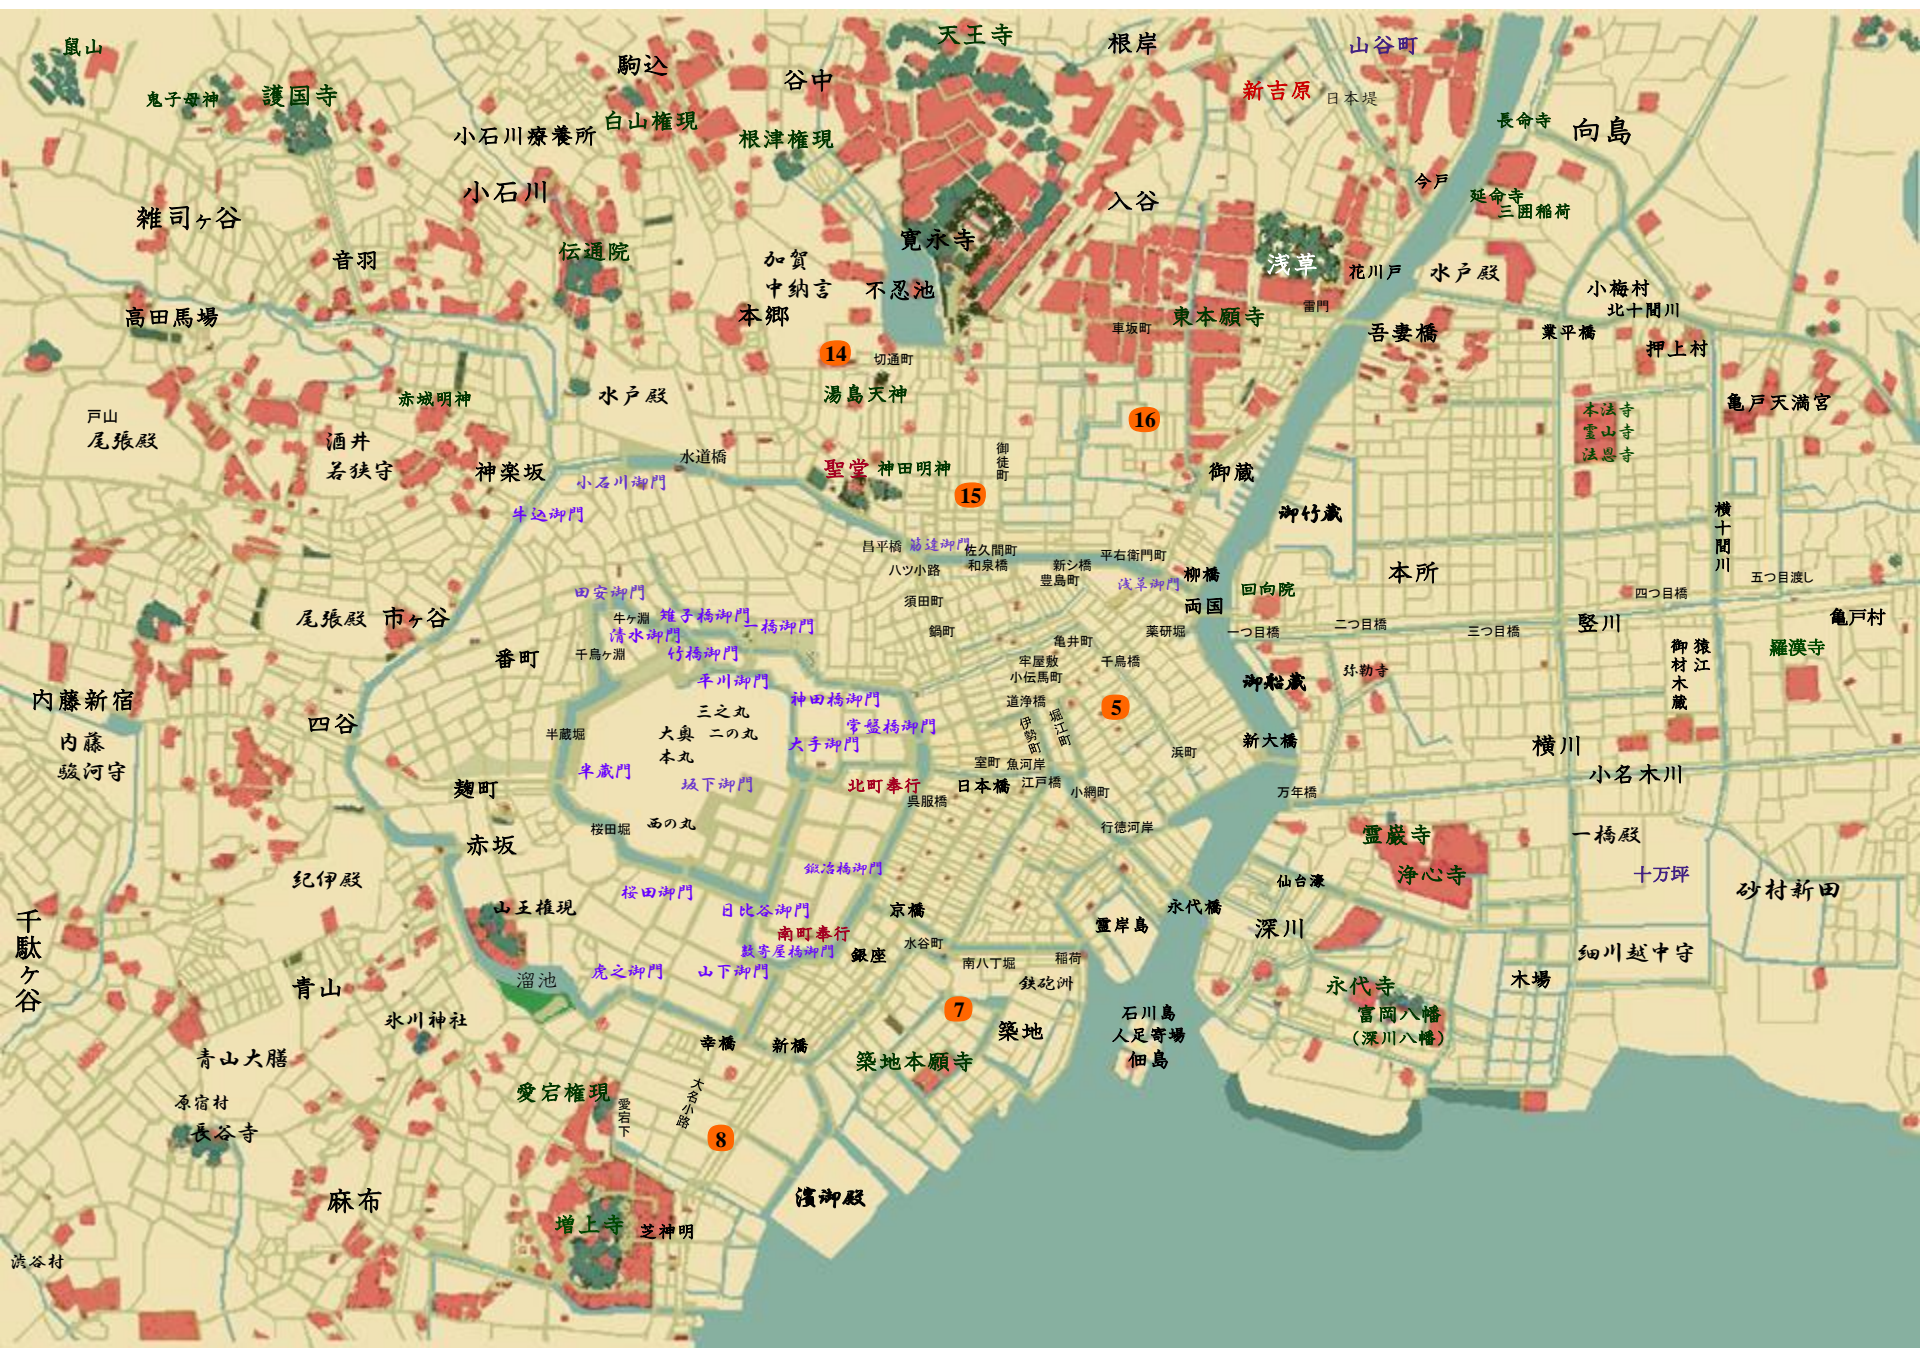

影目付仕置帳3

武士に候 鳥羽亮