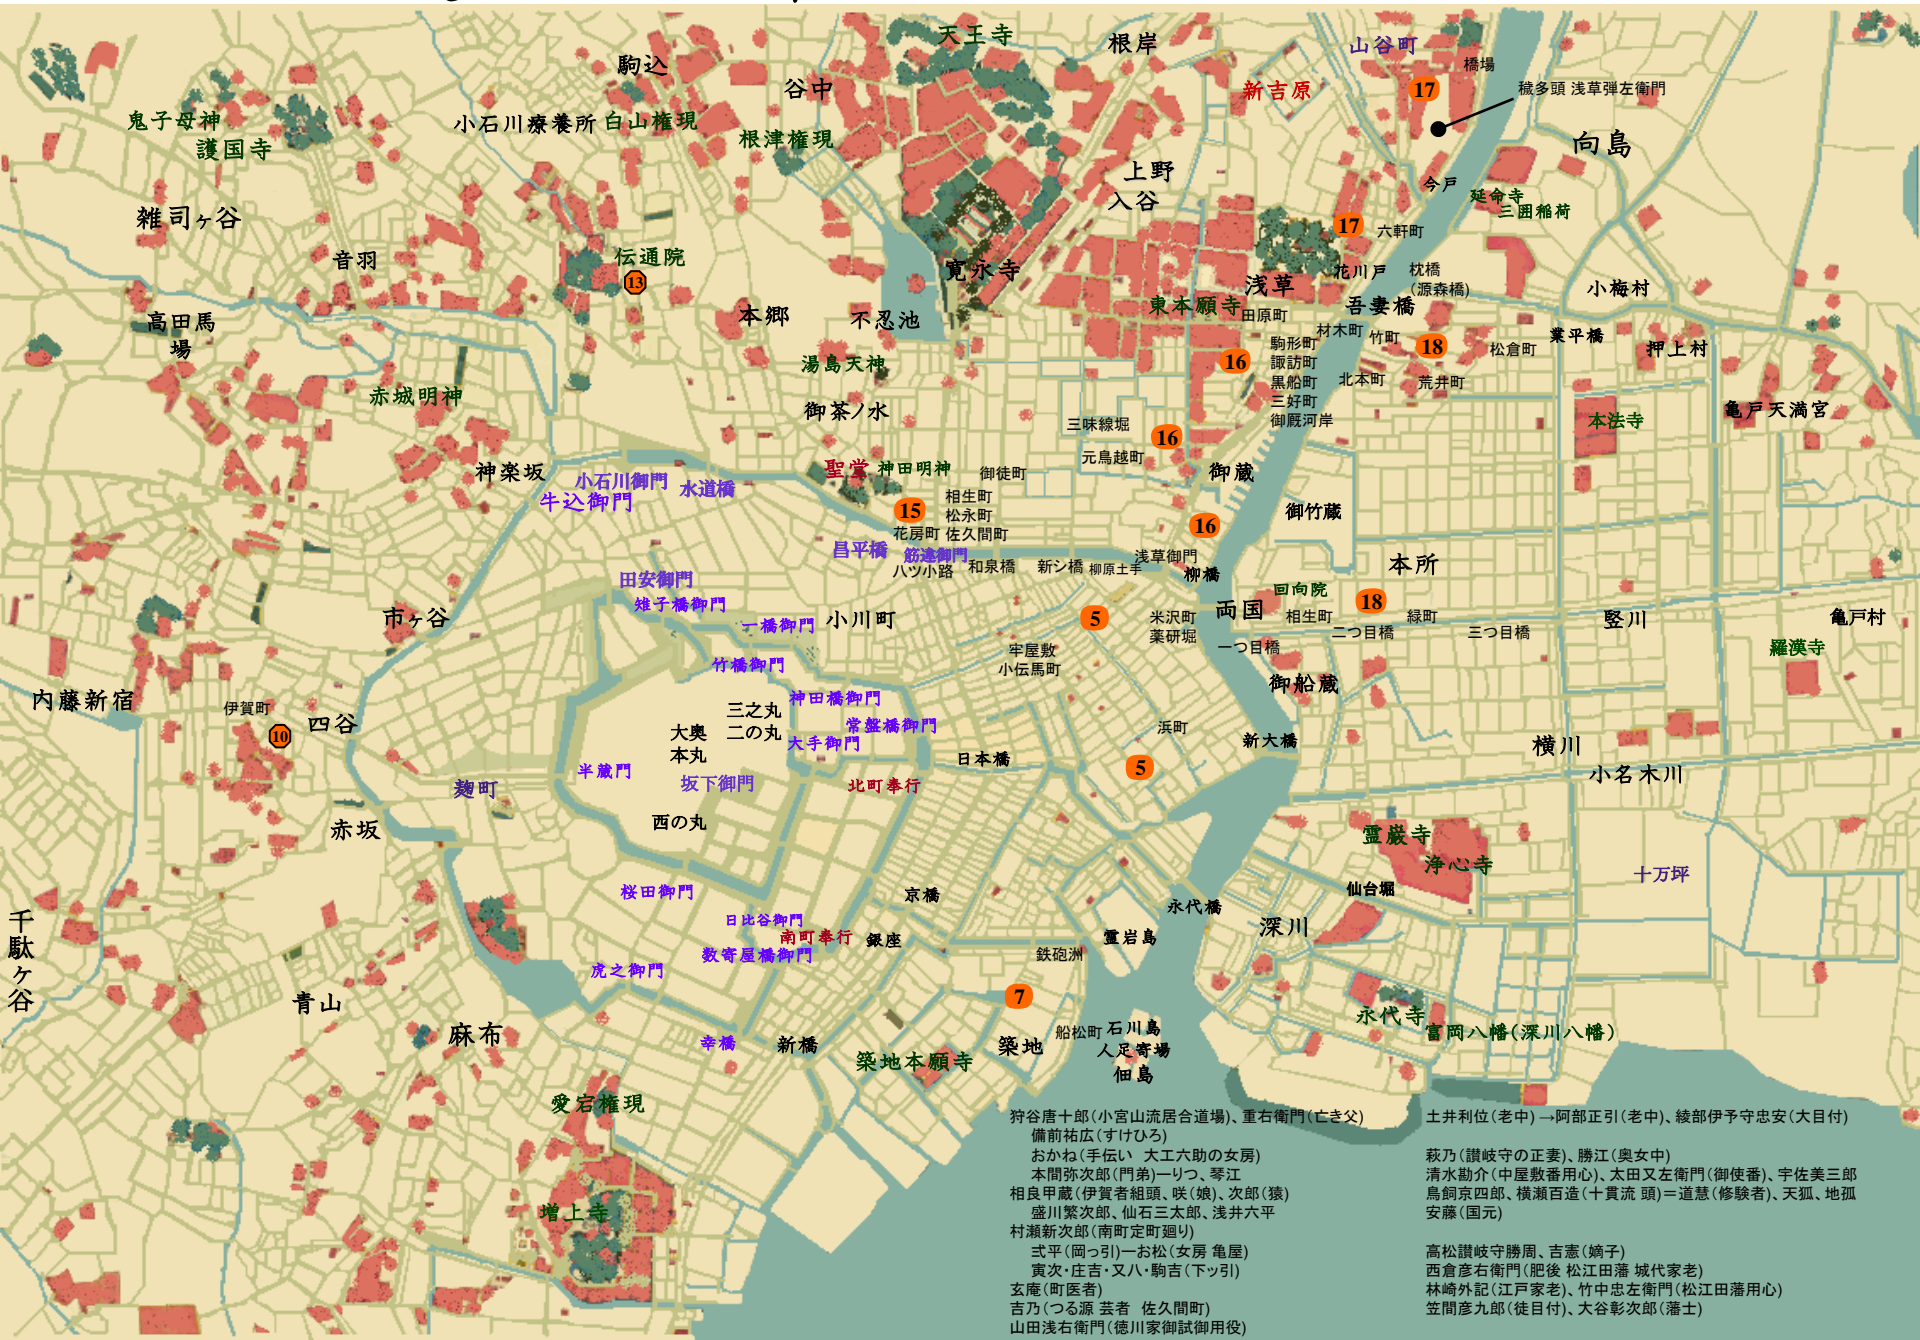

介錯人・野晒唐十郎3 妖鬼飛蝶の剣 鳥羽亮

狩唐十郎(小宮山流居合道場、重右衛門(亡き父)
 備前祐広(すけひろ)
 おかね(手伝い 大工六助の女房)
 本間弥次郎(門弟)ーりつ、琴江
 相良甲蔵(伊賀者組頭、咲(娘)、次郎(猿)
 盛川繁次郎、仙石三太郎、浅井六平
 村瀬新次郎(南町定町廻り)
 式平(岡っ引)ーお松(女房 亀屋)
 寅次・庄吉・又八・駒吉(下ッ引)
 玄庵(町医者)
 吉乃(つる源 芸者 佐久間町)
 山田浅右衛門(徳川家御試御用役)

土井利位(老中)→阿部正引(老中)、綾部伊予守忠安(大目付)
 萩乃(讃岐守の正妻)、勝江(奥女中)
 清水勘介(中屋敷番用心)、太田又左衛門(御使番)、宇佐美三郎
 鳥飼京四郎、横瀬百造(十貫流 頭)→道慧(修験者)、天狐、地狐
 安藤(国元)
 高松讃岐守勝周、吉憲(嫡子)
 西倉彦右衛門(肥後 松江田藩 城代家老)
 林崎外記(江戸家老)、竹中忠左衛門(松江田藩用心)
 笠間彦九郎(徒目付)、大谷彰次郎(藩士)