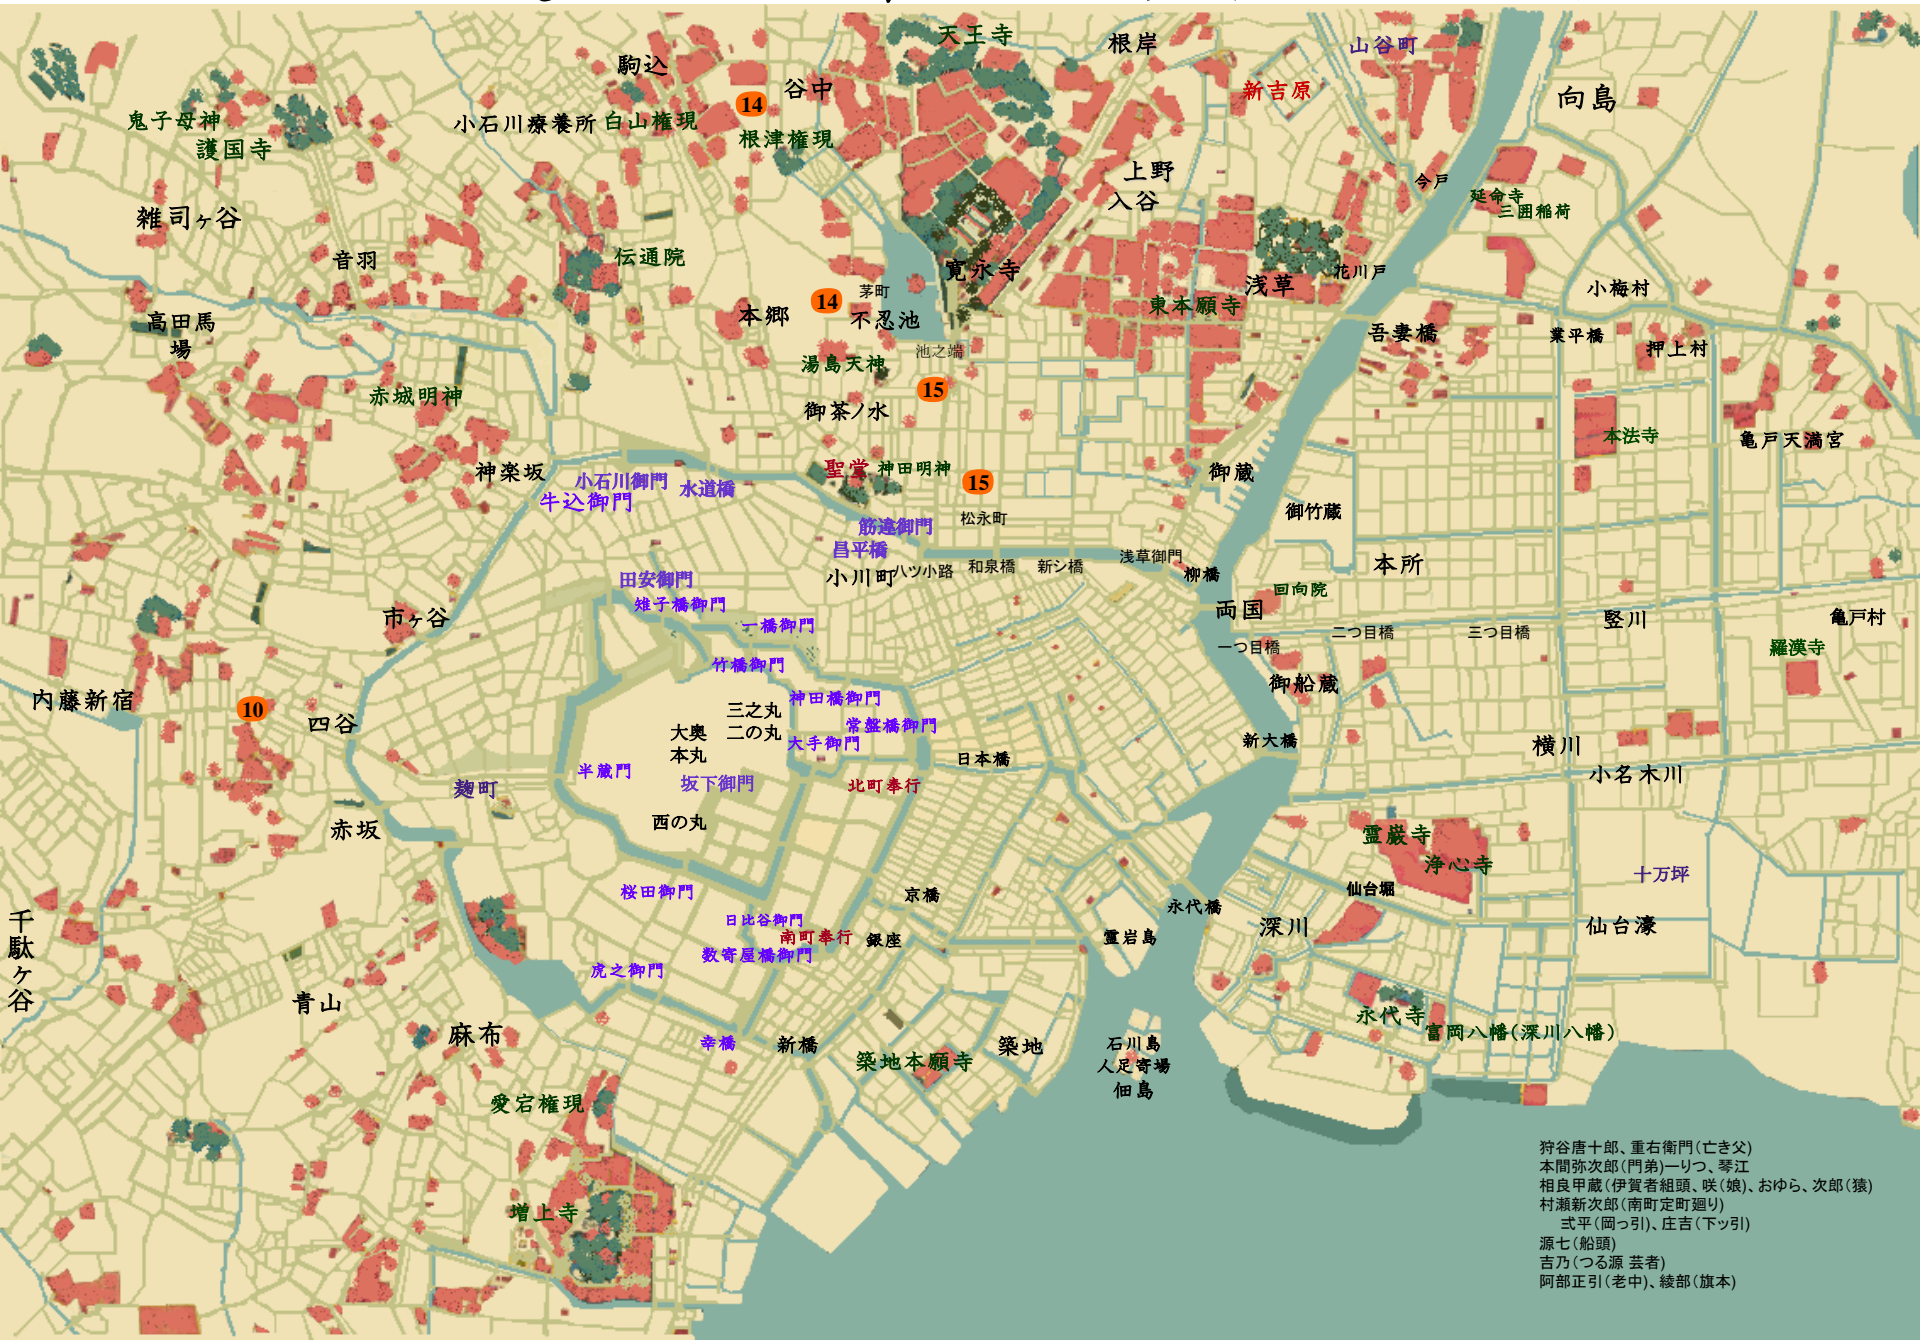

介錯人・野晒唐十郎5 雷神の剣 鳥羽亮

狩谷唐十郎、重右衛門(亡き父)
 本間弥次郎(門弟)一りつ、琴江
 相良甲蔵(伊賀者組頭、咲(娘)、おゆら、次郎(猿)
 村瀬新次郎(南町定町廻り)
 式平(岡っ引)、庄吉(下ッ引)
 源七(船頭)
 吉乃(つる源 芸者)
 阿部正引(老中)、綾部(旗本)