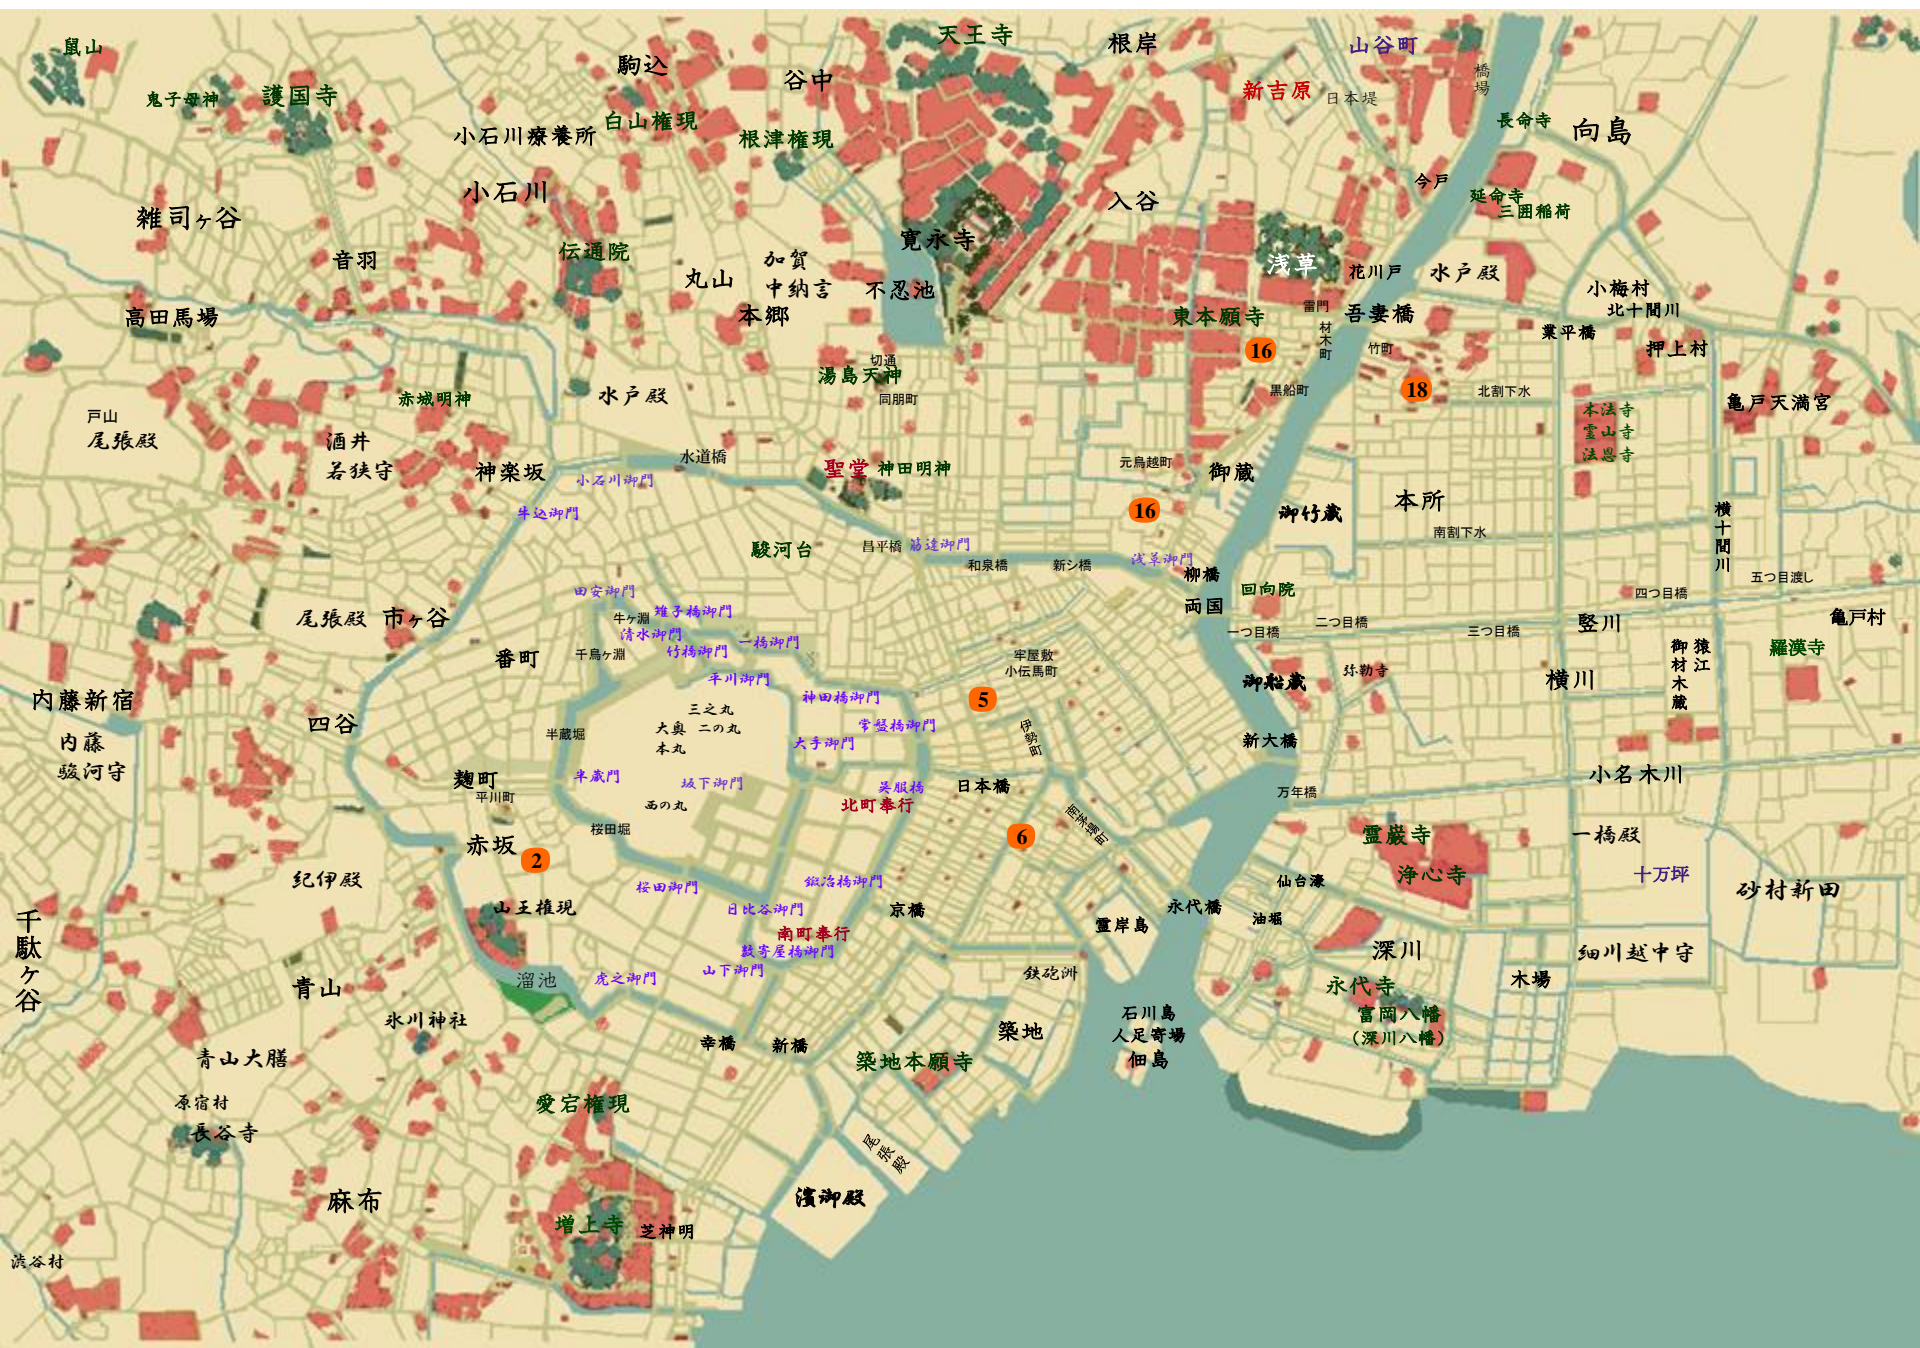

# 剣狼の掟1 怒りの簪 鳥羽亮

高弟（介錯人）

片桐宗之助

山田  
浅右衛門  
吉利

平川町  
御試御用役  
山田家七世

---

鳥藏

駒形町  
岡一引き  
そば屋  
「笹屋」

卯月峰之助

北町定町廻り

---

騙しの  
源次

お雪の情夫

おしげ

母

おゆき

伊勢町

罪人

（華種同屋  
「相模屋」  
女中）

---