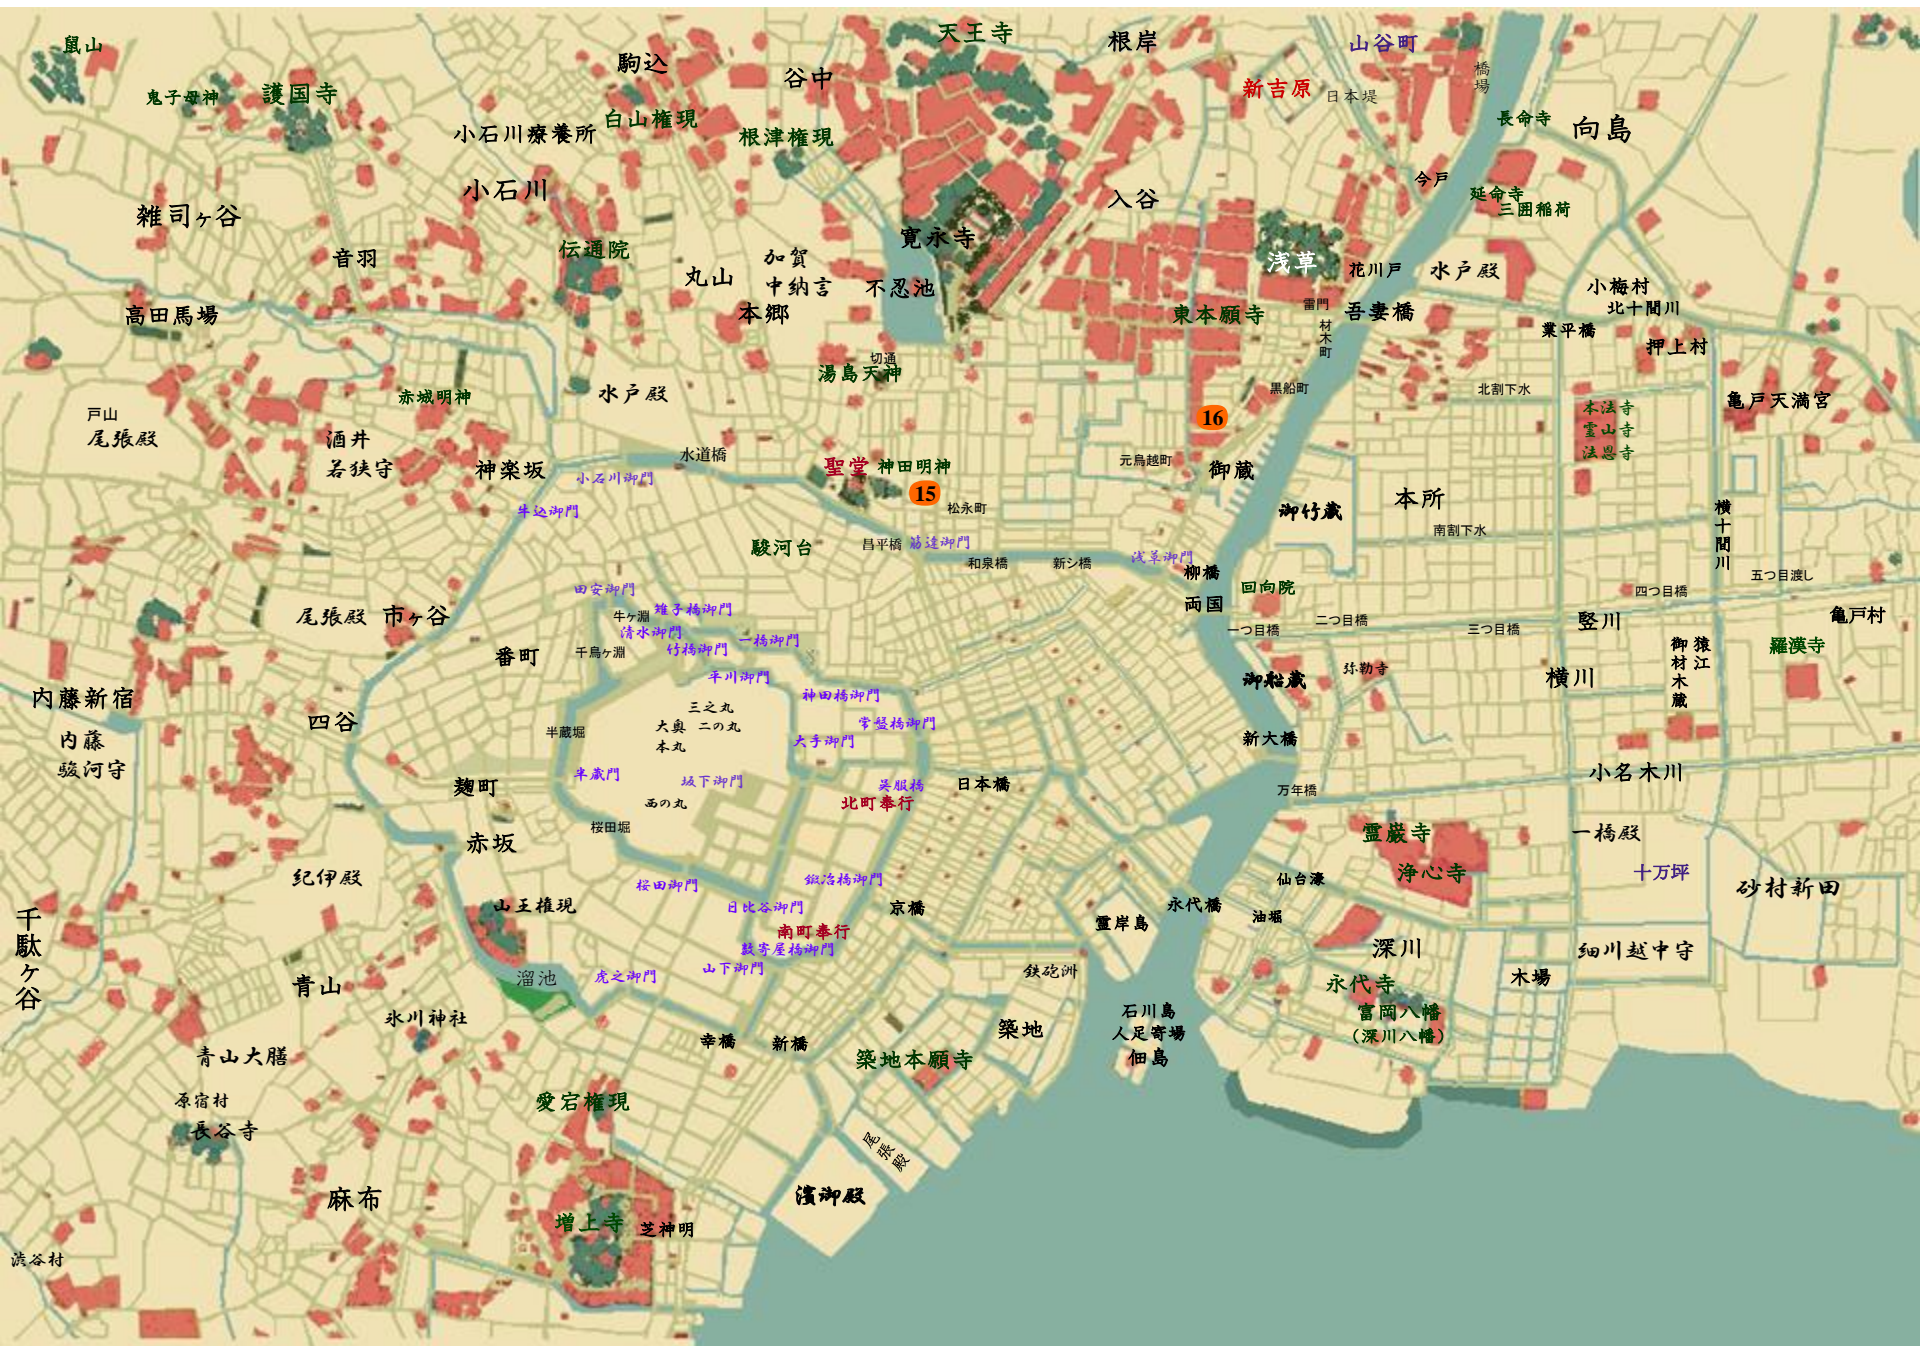

剋狼の控

首斬御用取候

剣狼の掟 2

首斬御用承候

鳥羽亮

神田松永町
試刀家
(介錯人)

補助役

松永町
岡一引き