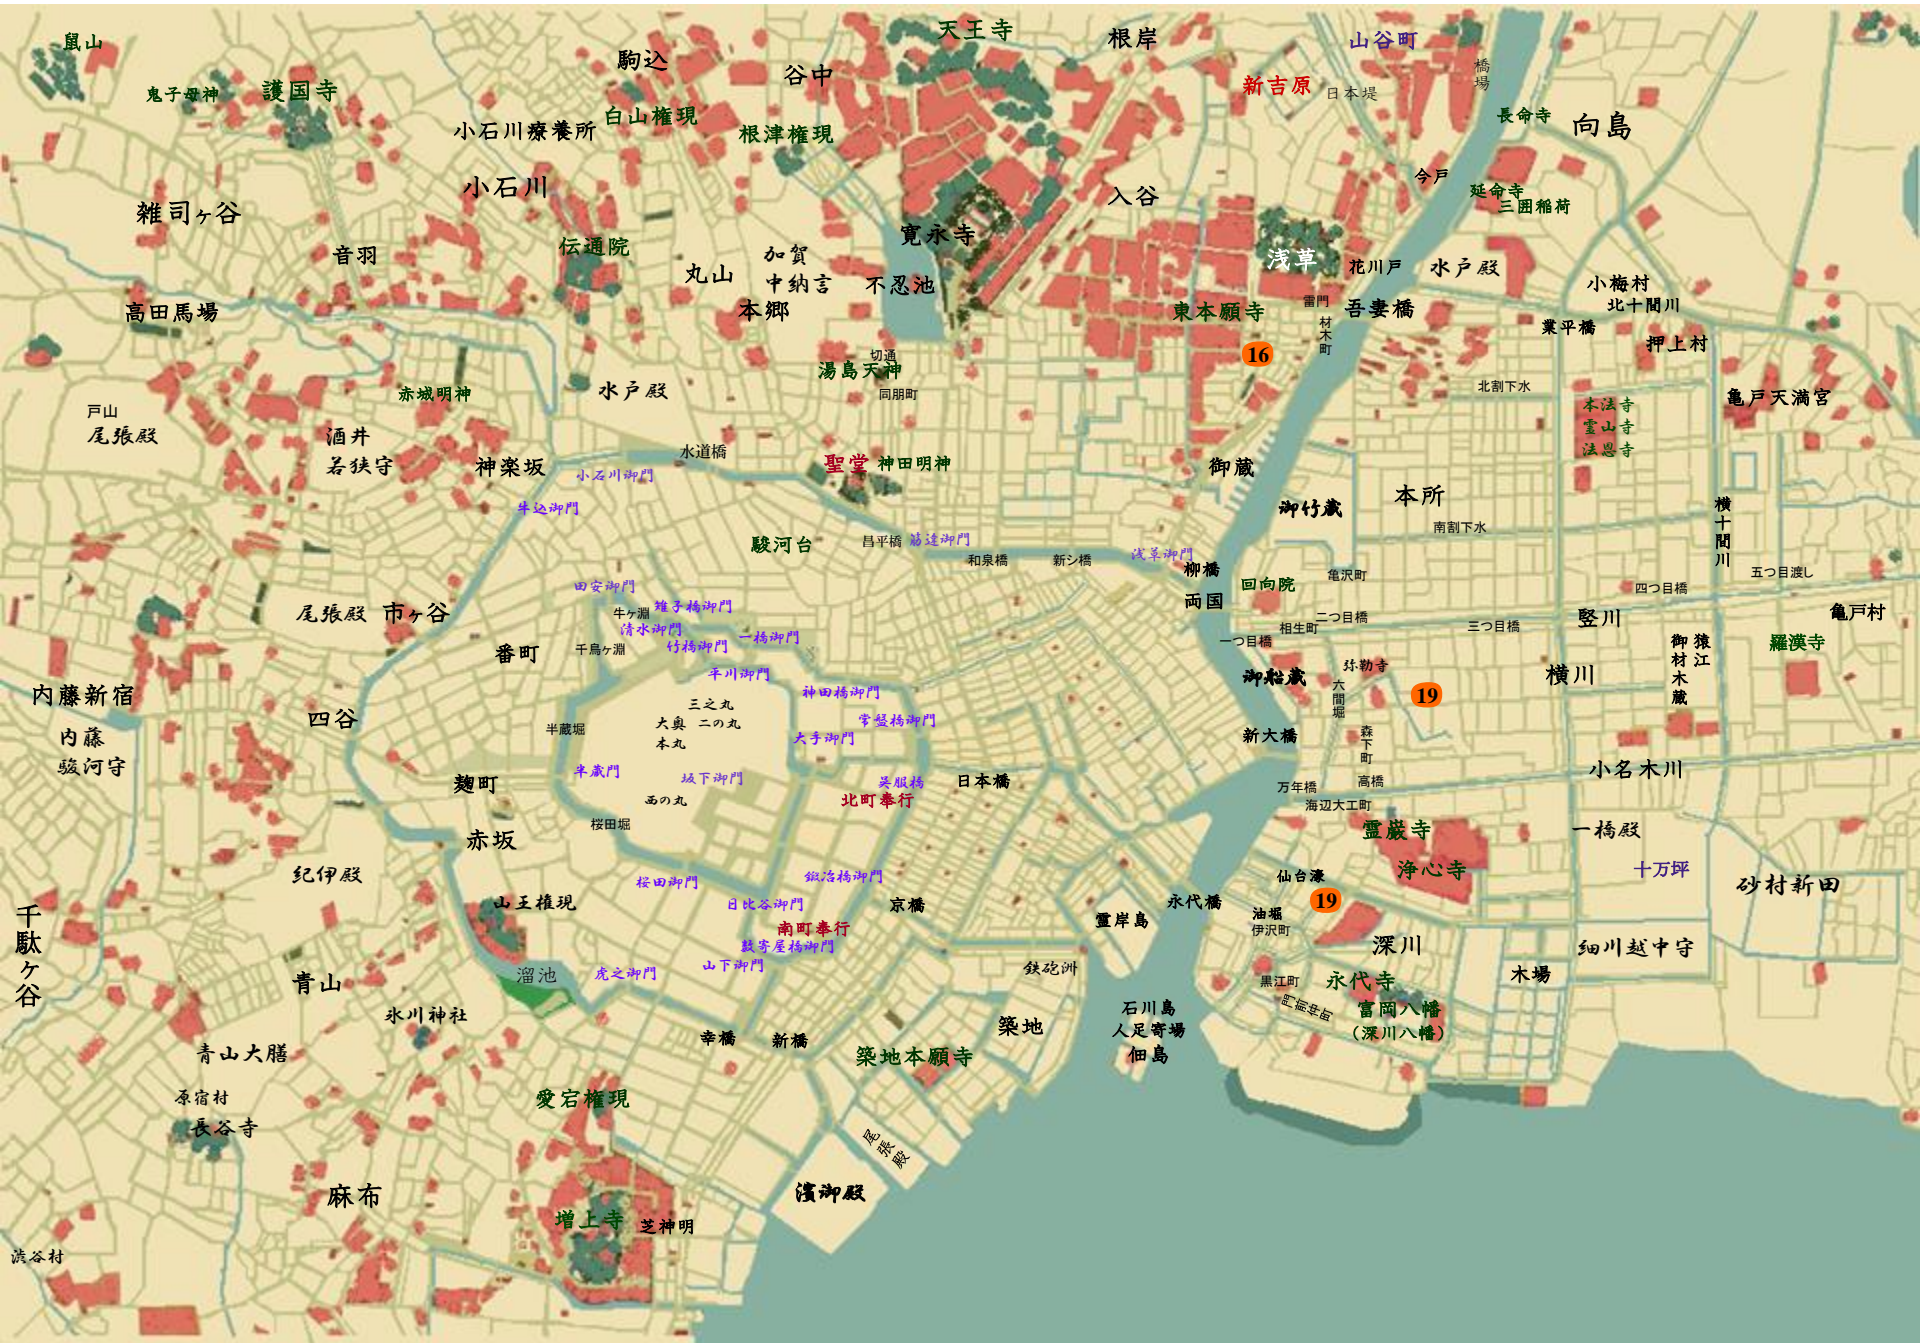

剣狼の控

人斬り主内

秘剣腕落し

剣狼の掟3

人斬り佐内 秘剣腕落し

鳥羽亮

相生町
富田流居合術

左内の父

手伝い

伊沢町
口入れ屋
「益子屋」

黒江町
村木問屋

番頭

浪人
一刀流武甲派

深川
やくざ親分

用心棒役

建具職人