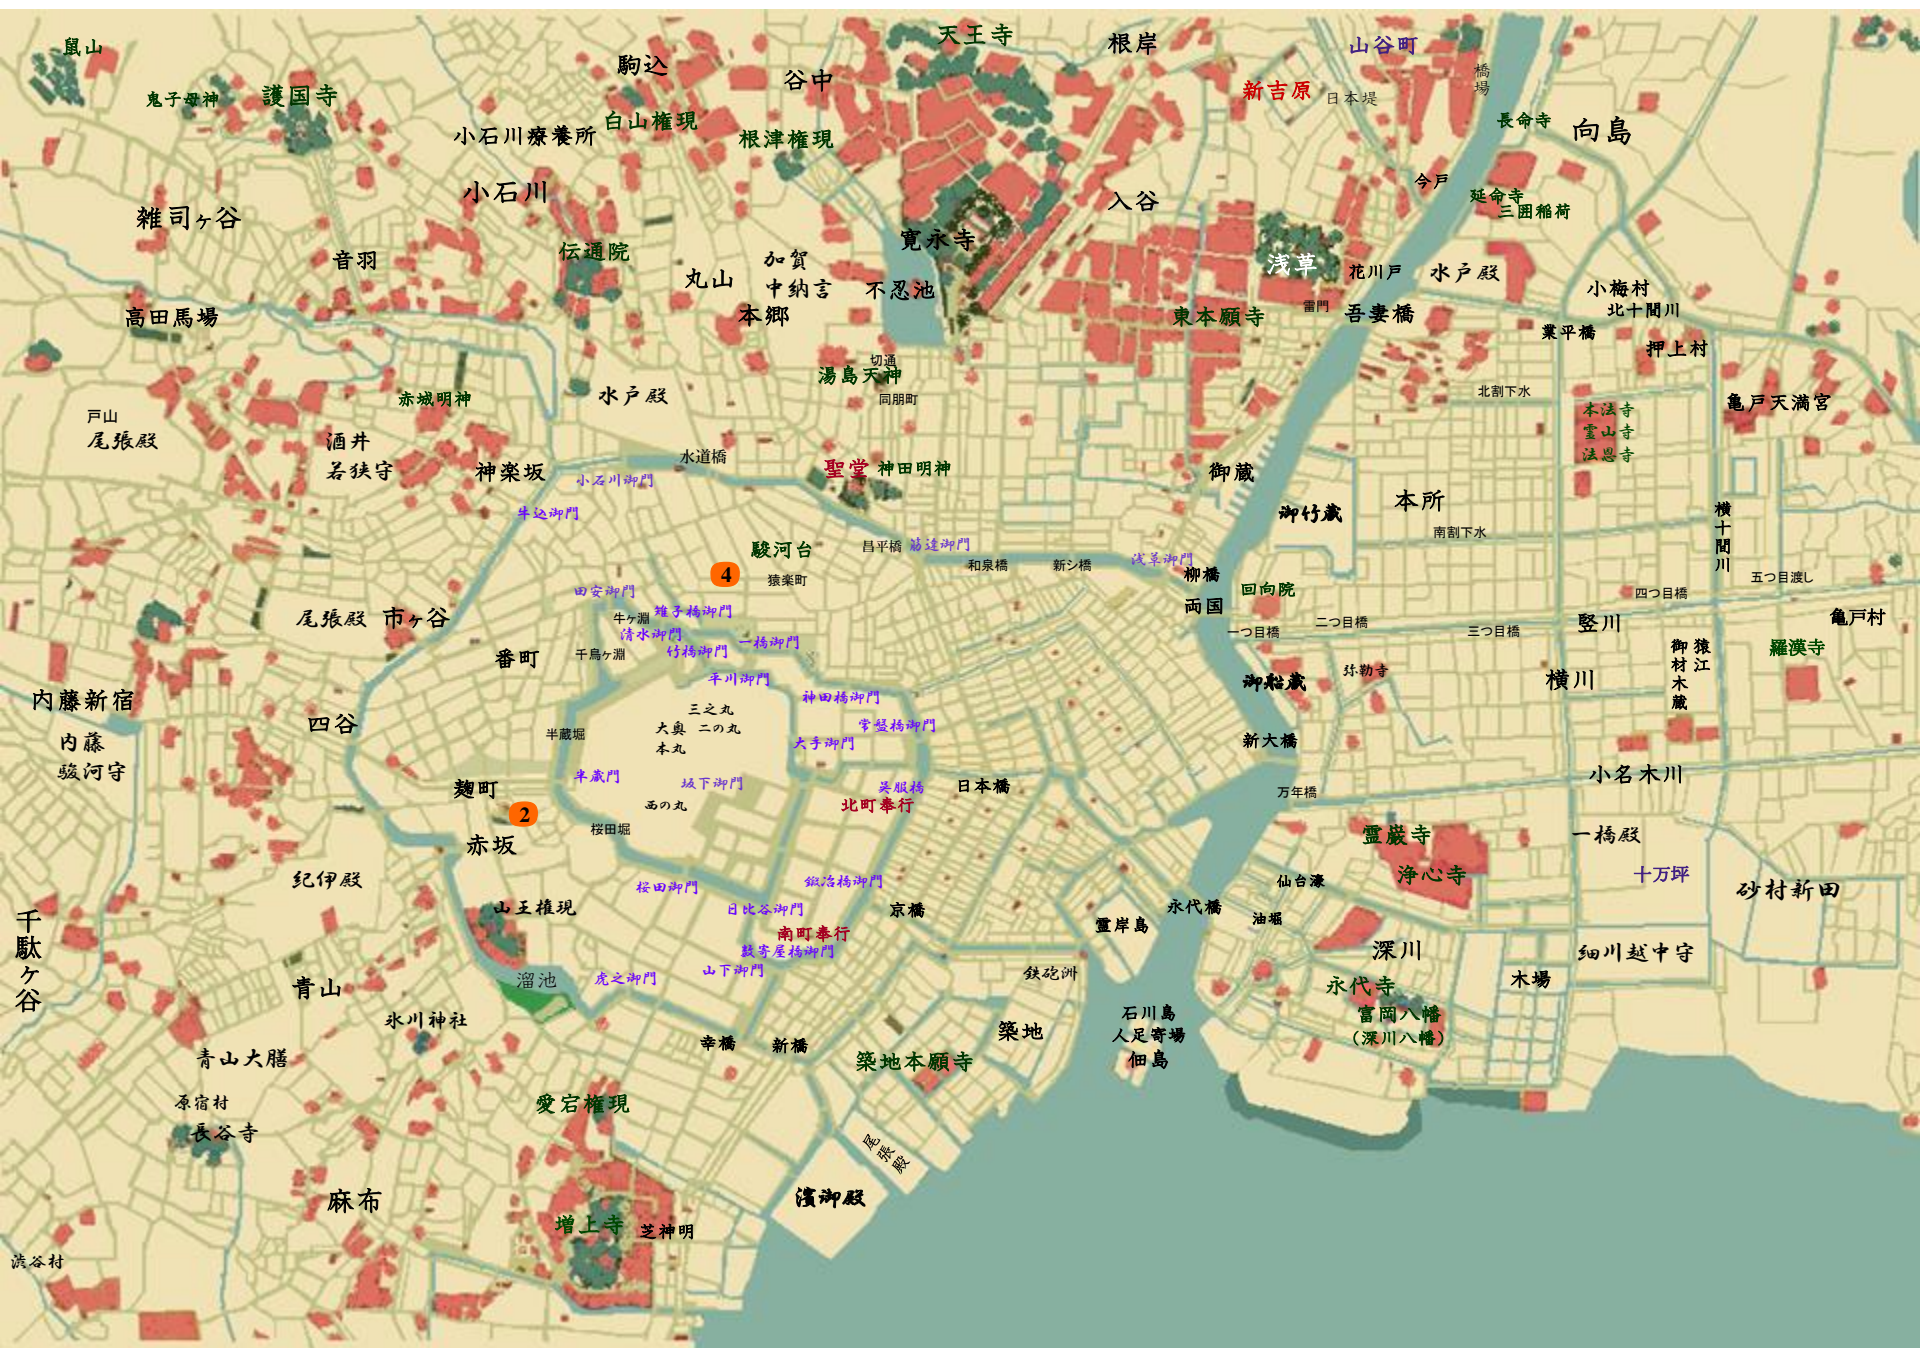

# 劍狼の掟4 劍狼 鳥羽亮

江戸猿樂町  
學劍館

元師範代

江戸麴町  
神道意念流  
神武館

門弟

本庄宿  
博徒

壺振り

本庄宿  
博徒

中盆

子分

浪人  
甲源一刀流  
(元秩父耀武館)