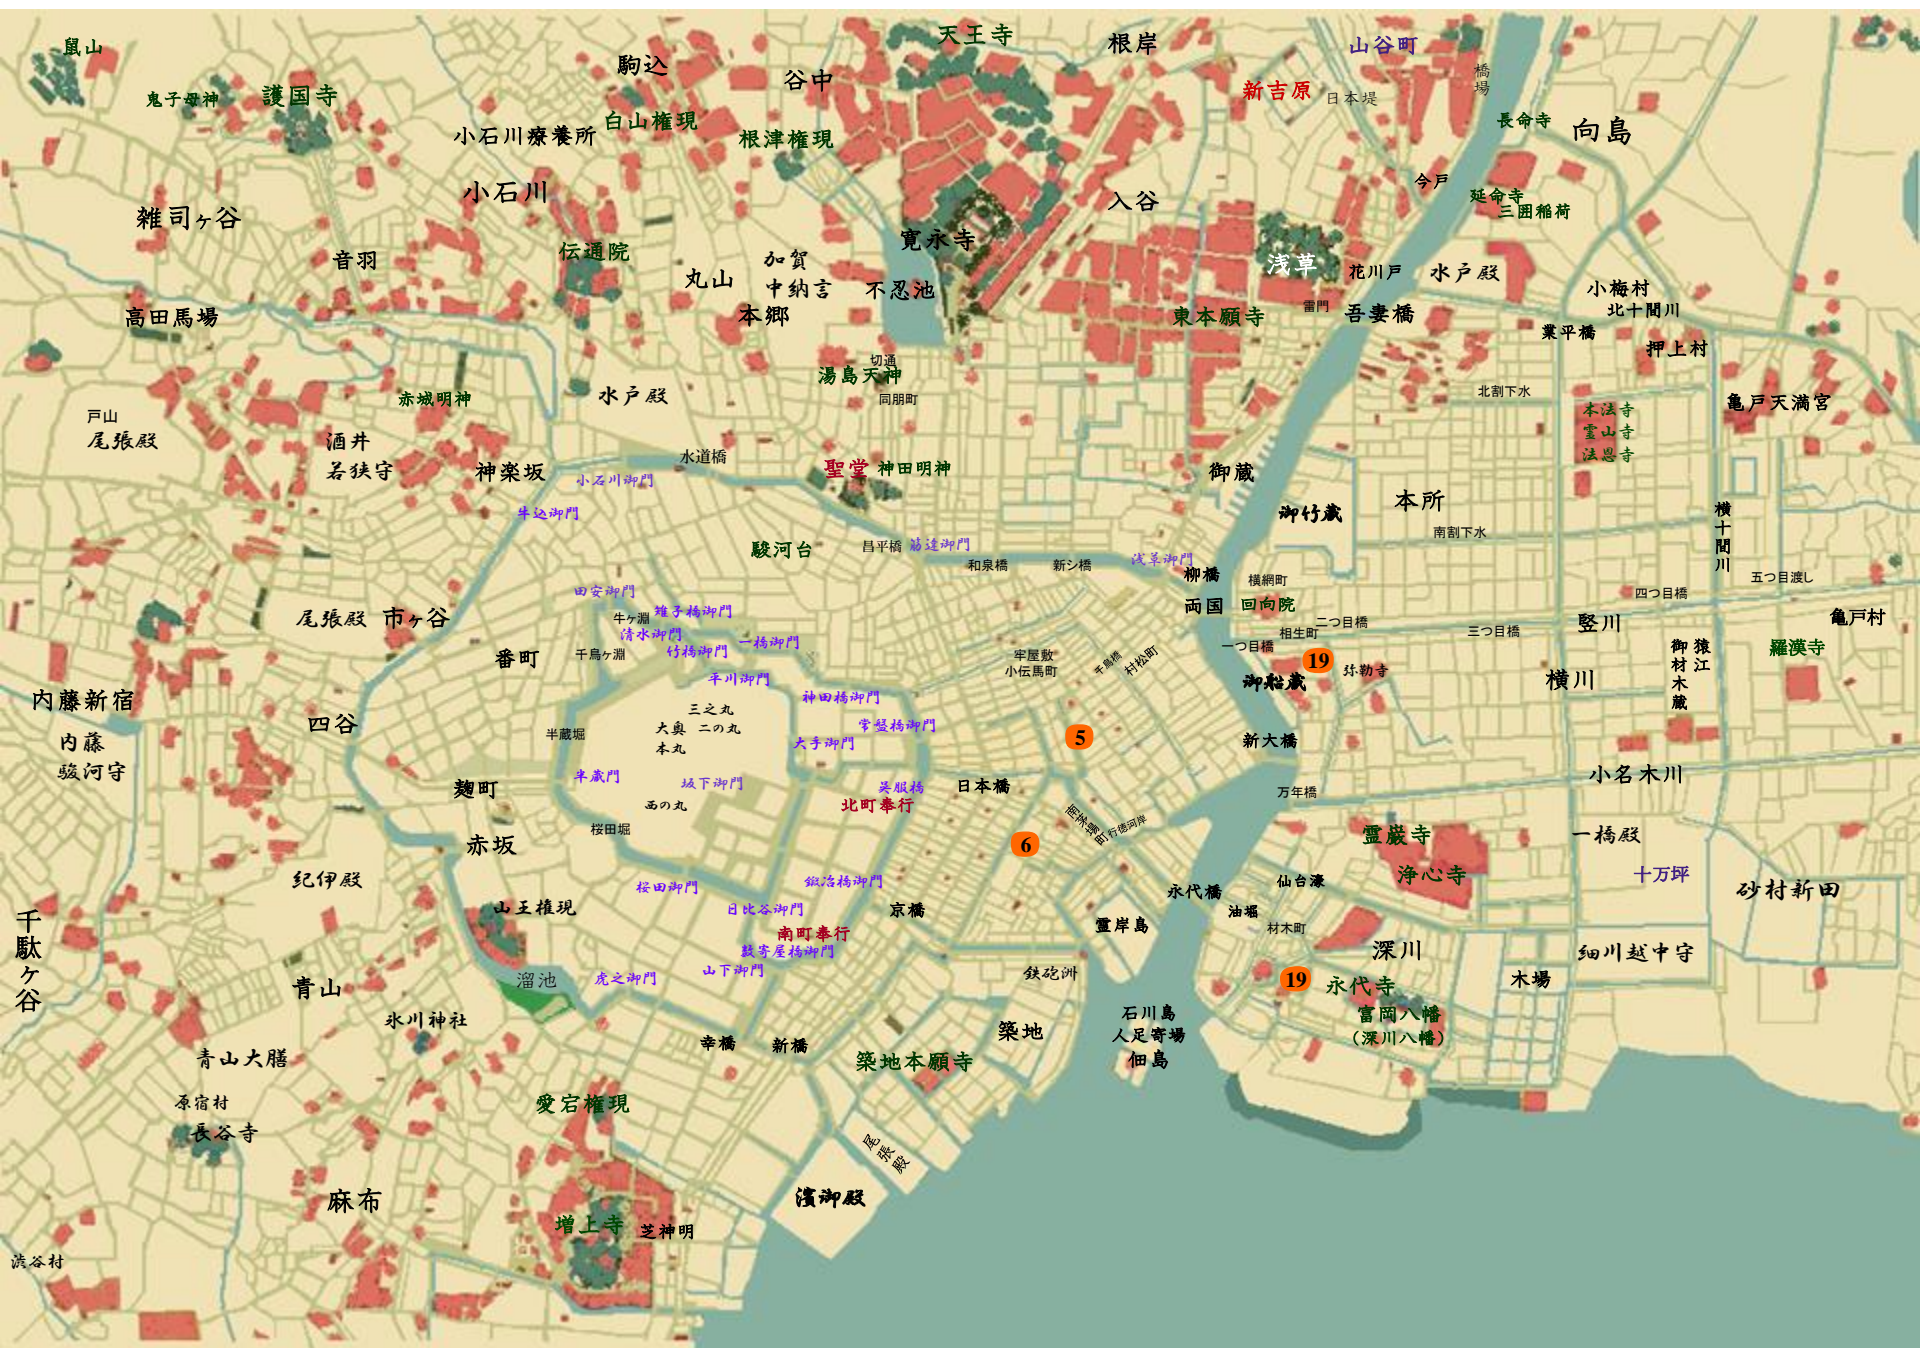

劍狼の掟 5 幽霊党 鳥羽亮