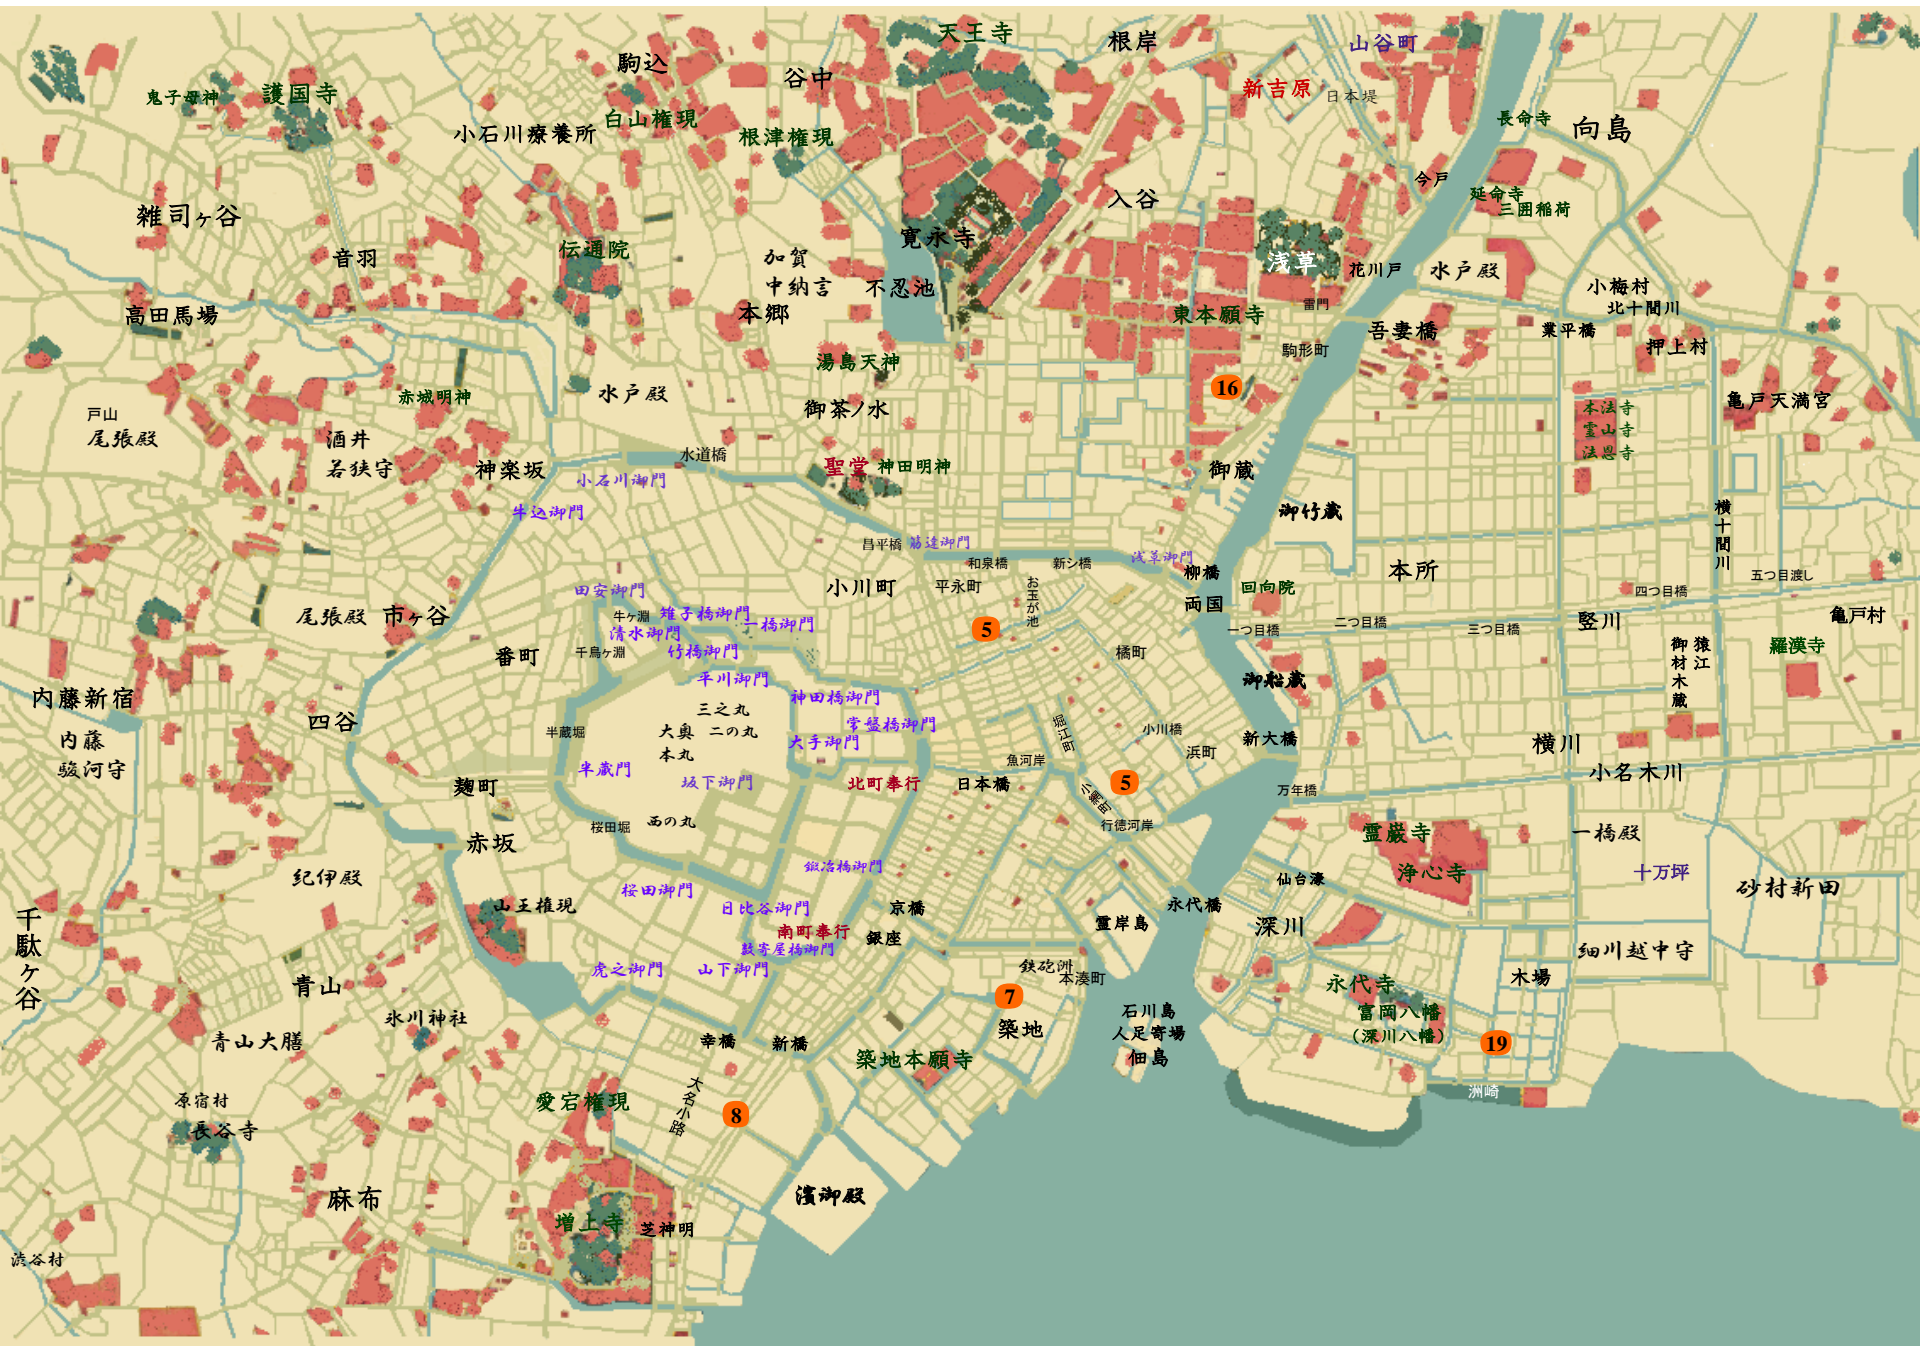

御叻宿控帳

もはらびや

御助宿控帳 1

ももんじや

鳥羽亮

旗本

妻

三男
(二十五才)

百獸屋「洲崎屋」
万御助人元締め

孫娘
(十五才)

若い衆

手伝い

御助人
(三十路)

娘
(七才)

御助人

御助人

探り人
膏薬売り
(三十路)

探り人
廻り髪結い
(二十代)

藩主
出羽滝園藩

城代家老

次席家老

江戸留守居役

徒組

徒組