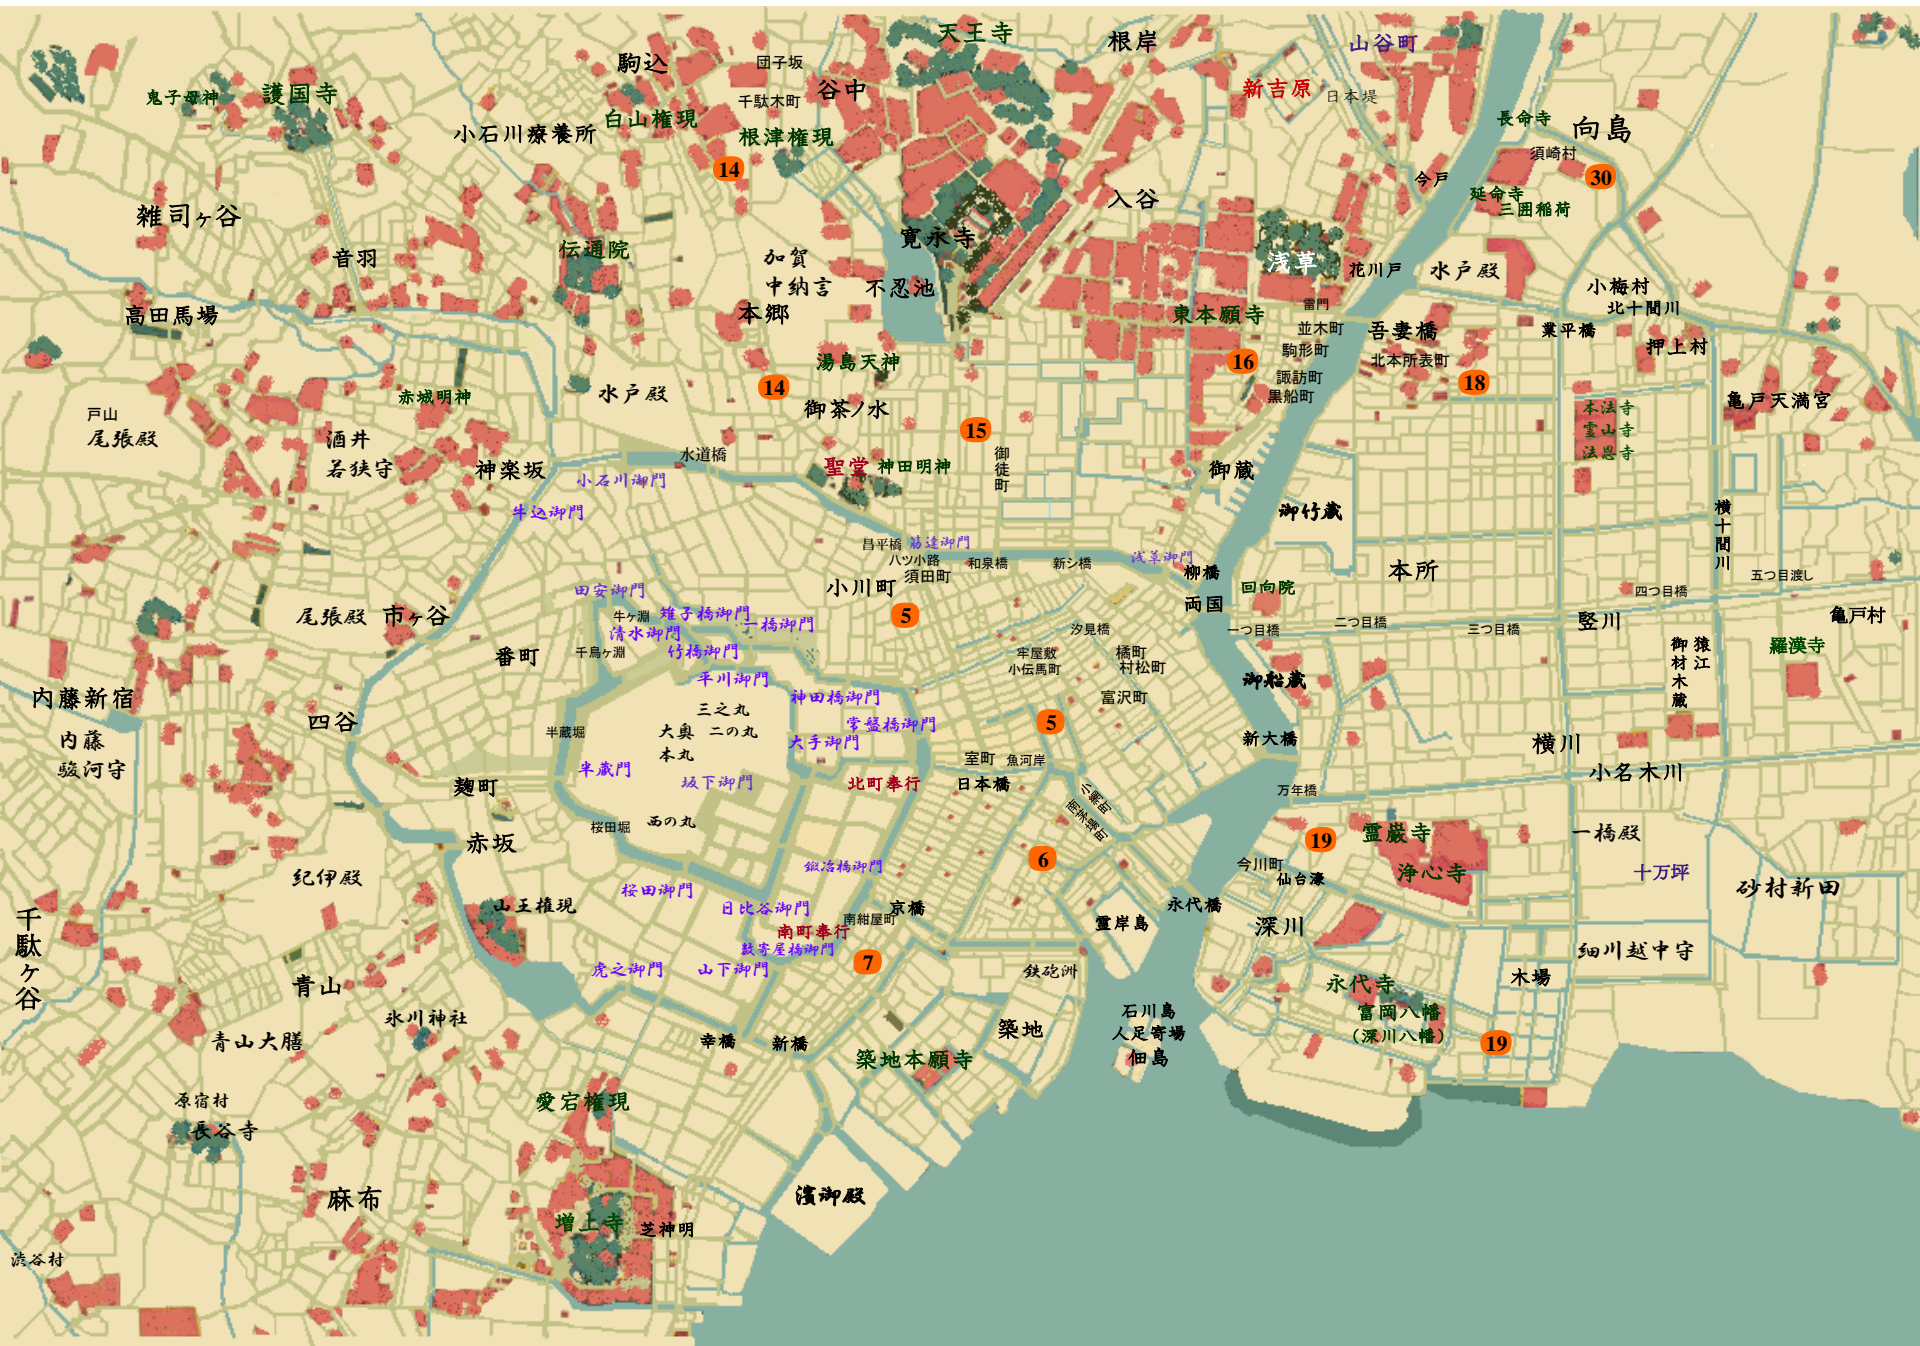

御叻宿控帳

ごらんぼら

御助宿控帳 2

ごろんぼう

鳥羽亮

旗本

妻

三男
(二十五才)

百獸屋「洲崎屋」
万御助人元締め

孫娘
(十五才)

若い衆

手伝い

御助人
(三十路)

娘
(七才)

御助人

御助人

探り人
膏薬売り
(三十路)

探り人
廻り髪結い
(二十代)

探り人
そば屋
(元岡「引き」)

探り人
船頭

本郷
町田道場

宗橋
佐倉道場

旗本 小普請

息子
(十三才)