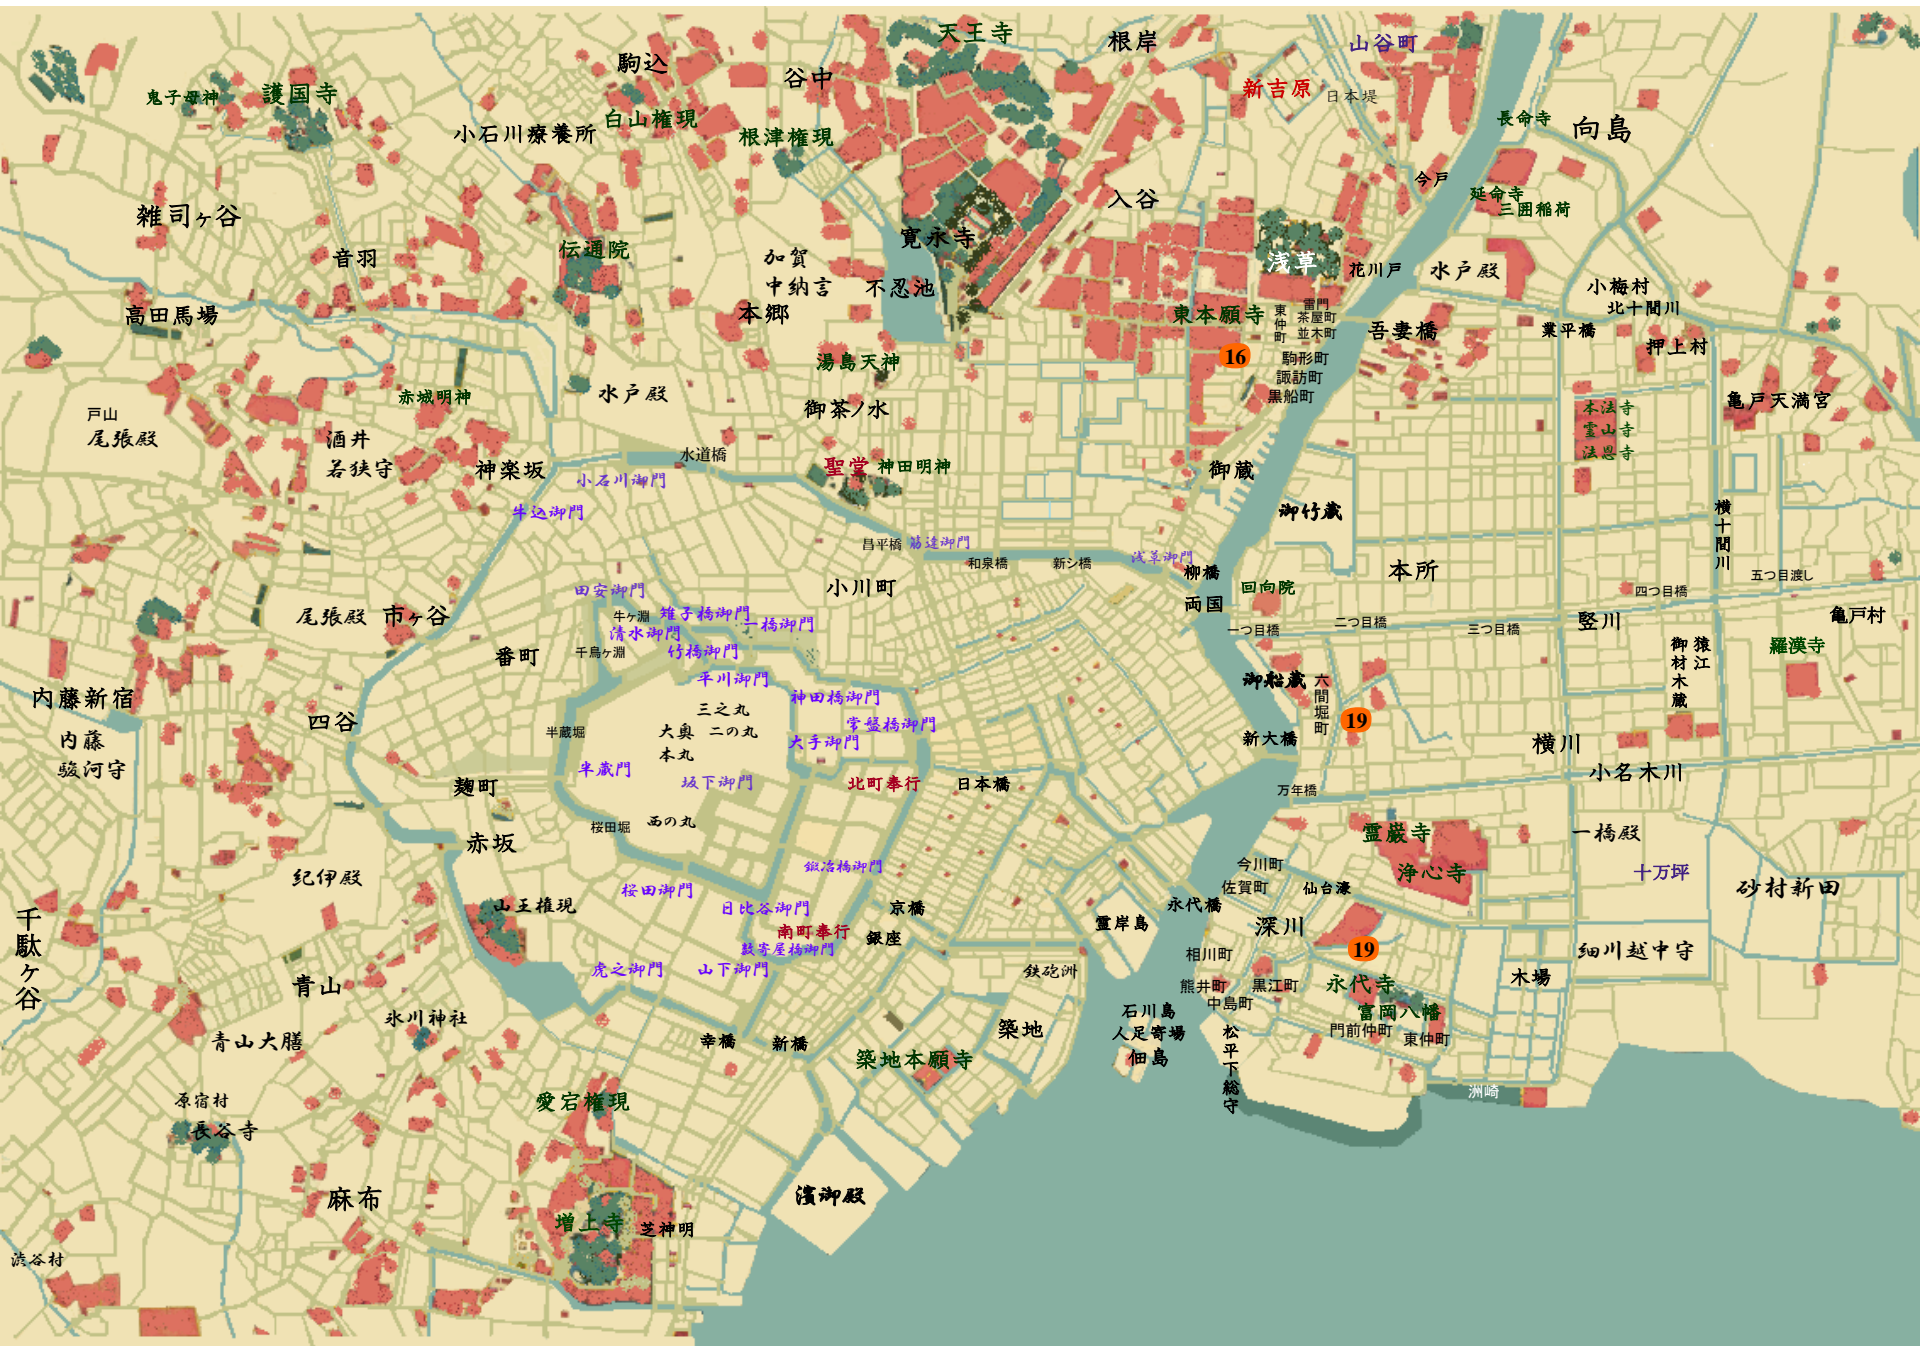

御咄宿控帳

おいぼれ

釣鬼

旗本

妻

三男
(二十五才)

百獸屋「洲崎屋」
万御助人元締め

孫娘
(十五才)

手伝い

御助人
(三十路)

娘
(七才)

御助人

御助人

探り人
膏薬売り
(三十路)

探り人
廻り髪結い
(二十代)

探り人
そば屋
(元岡「引き」)