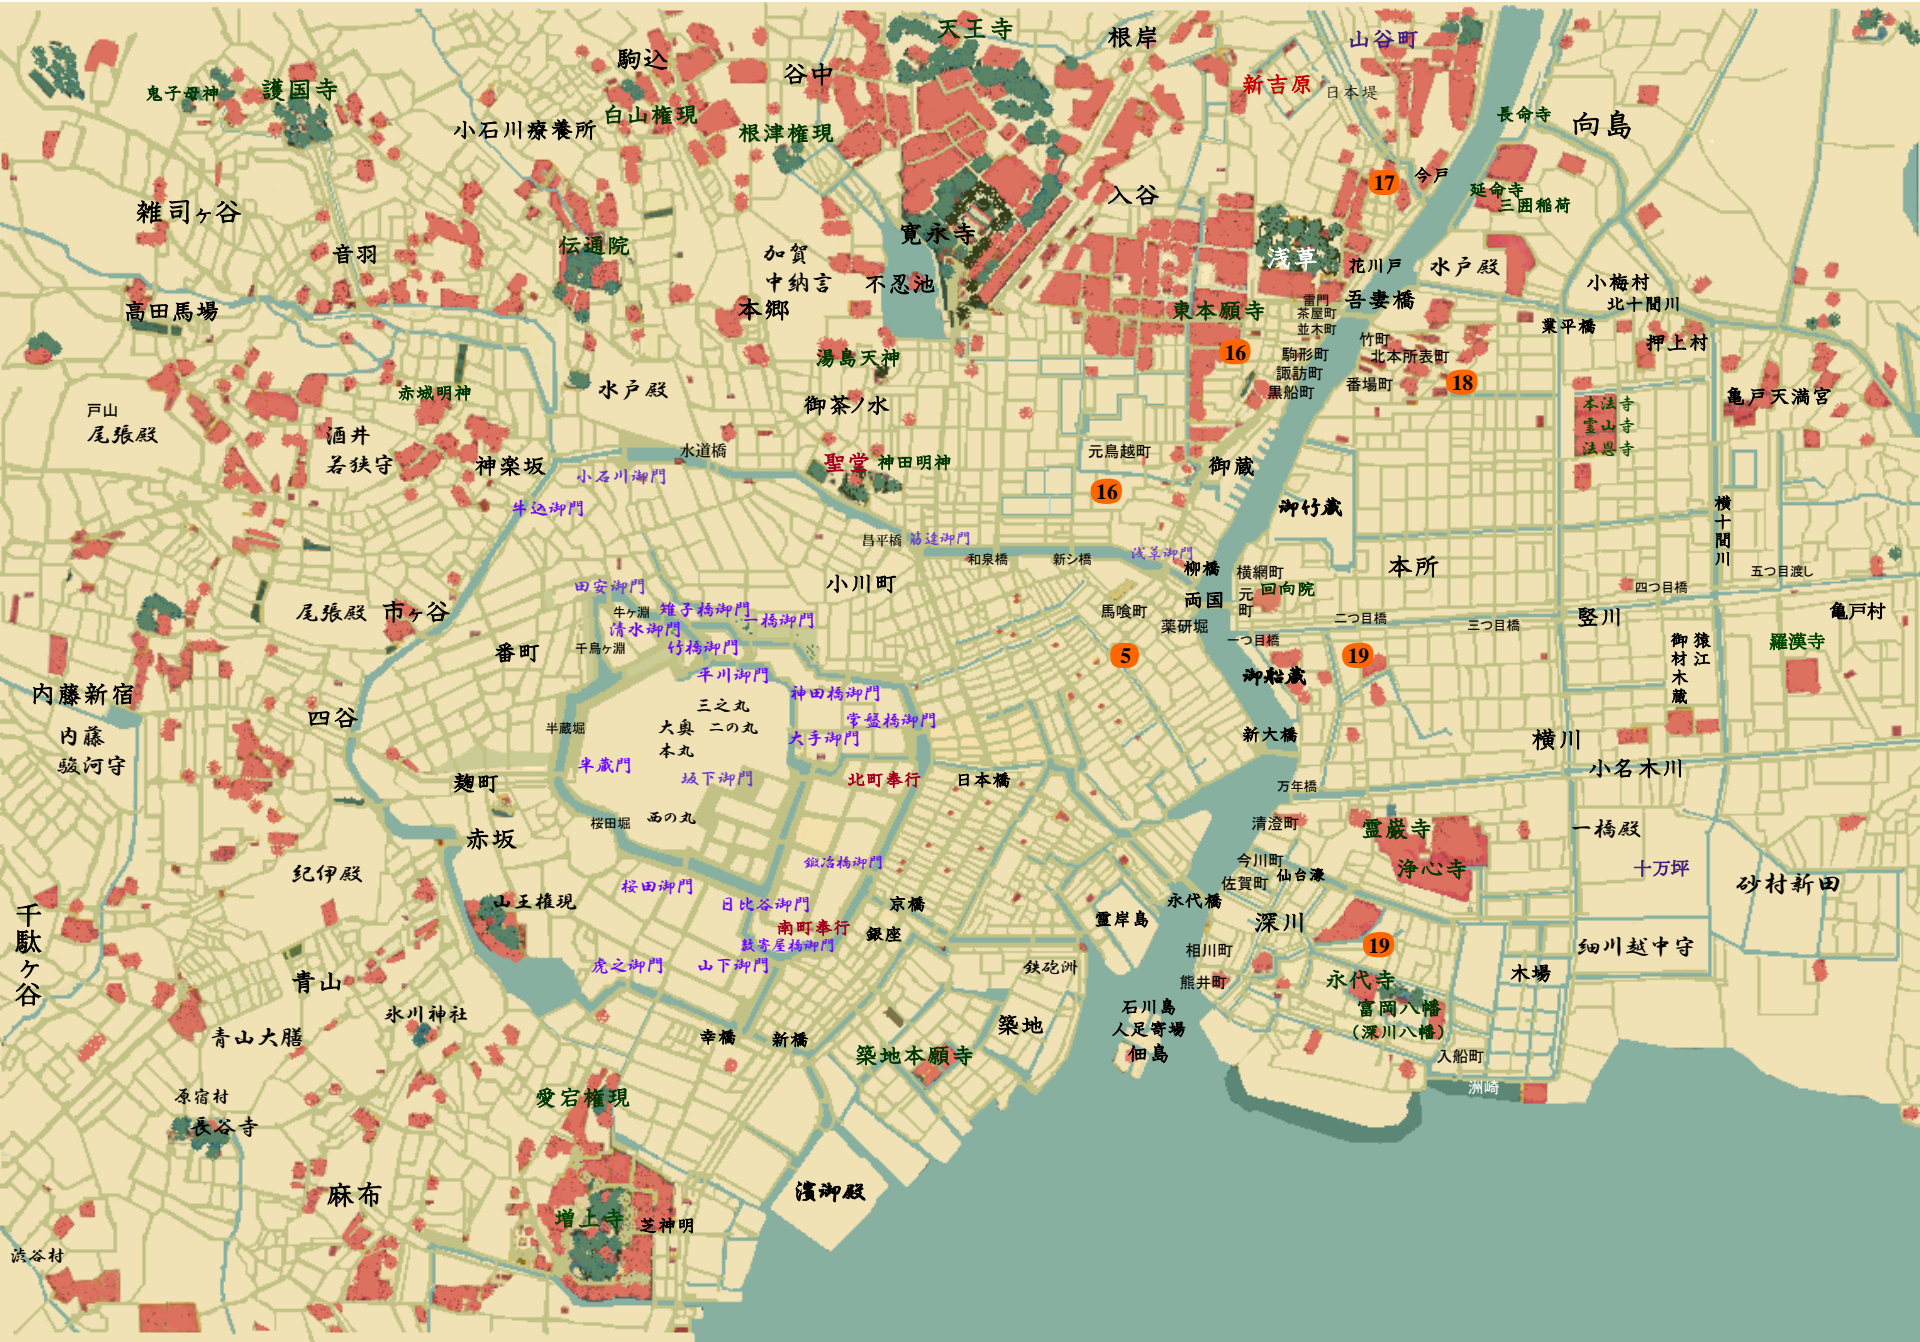

御助宿控帳4

雲の盗十郎

鳥羽亮