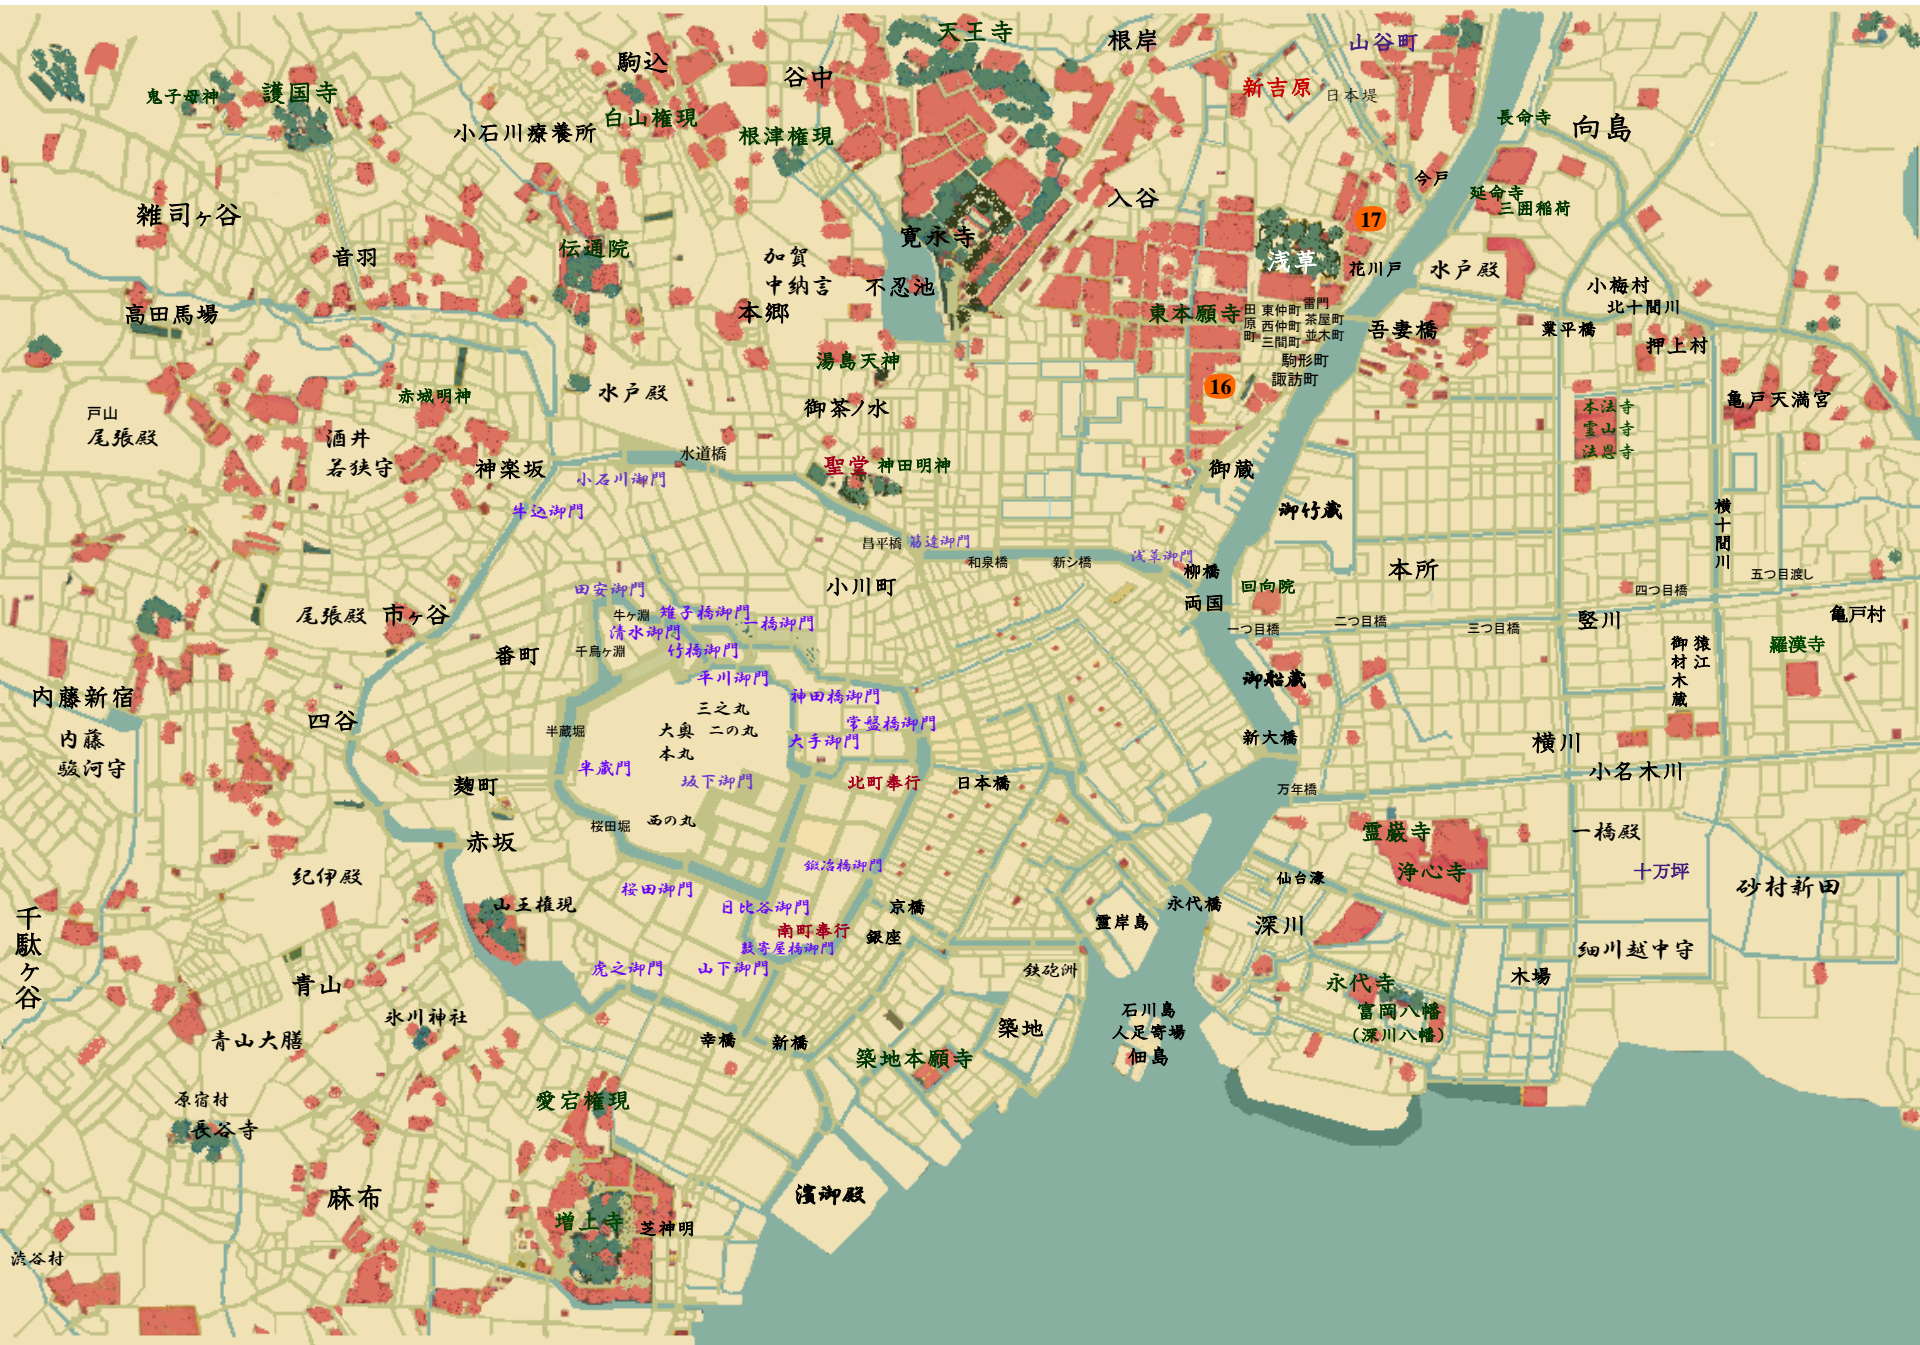

鶴名横了の

風来坊

鶴亀横町の風来坊1

風野真知雄

浅草西仲町
口入れ屋
「増富屋」
(五十路)

(四十路)

娘
(十三才)

居候
(二十代
御家人の次男)

大工

豆腐屋

八百屋

紅屋

飲み屋

下駄屋

諏訪町
下駄屋
(久造の兄)

牢人