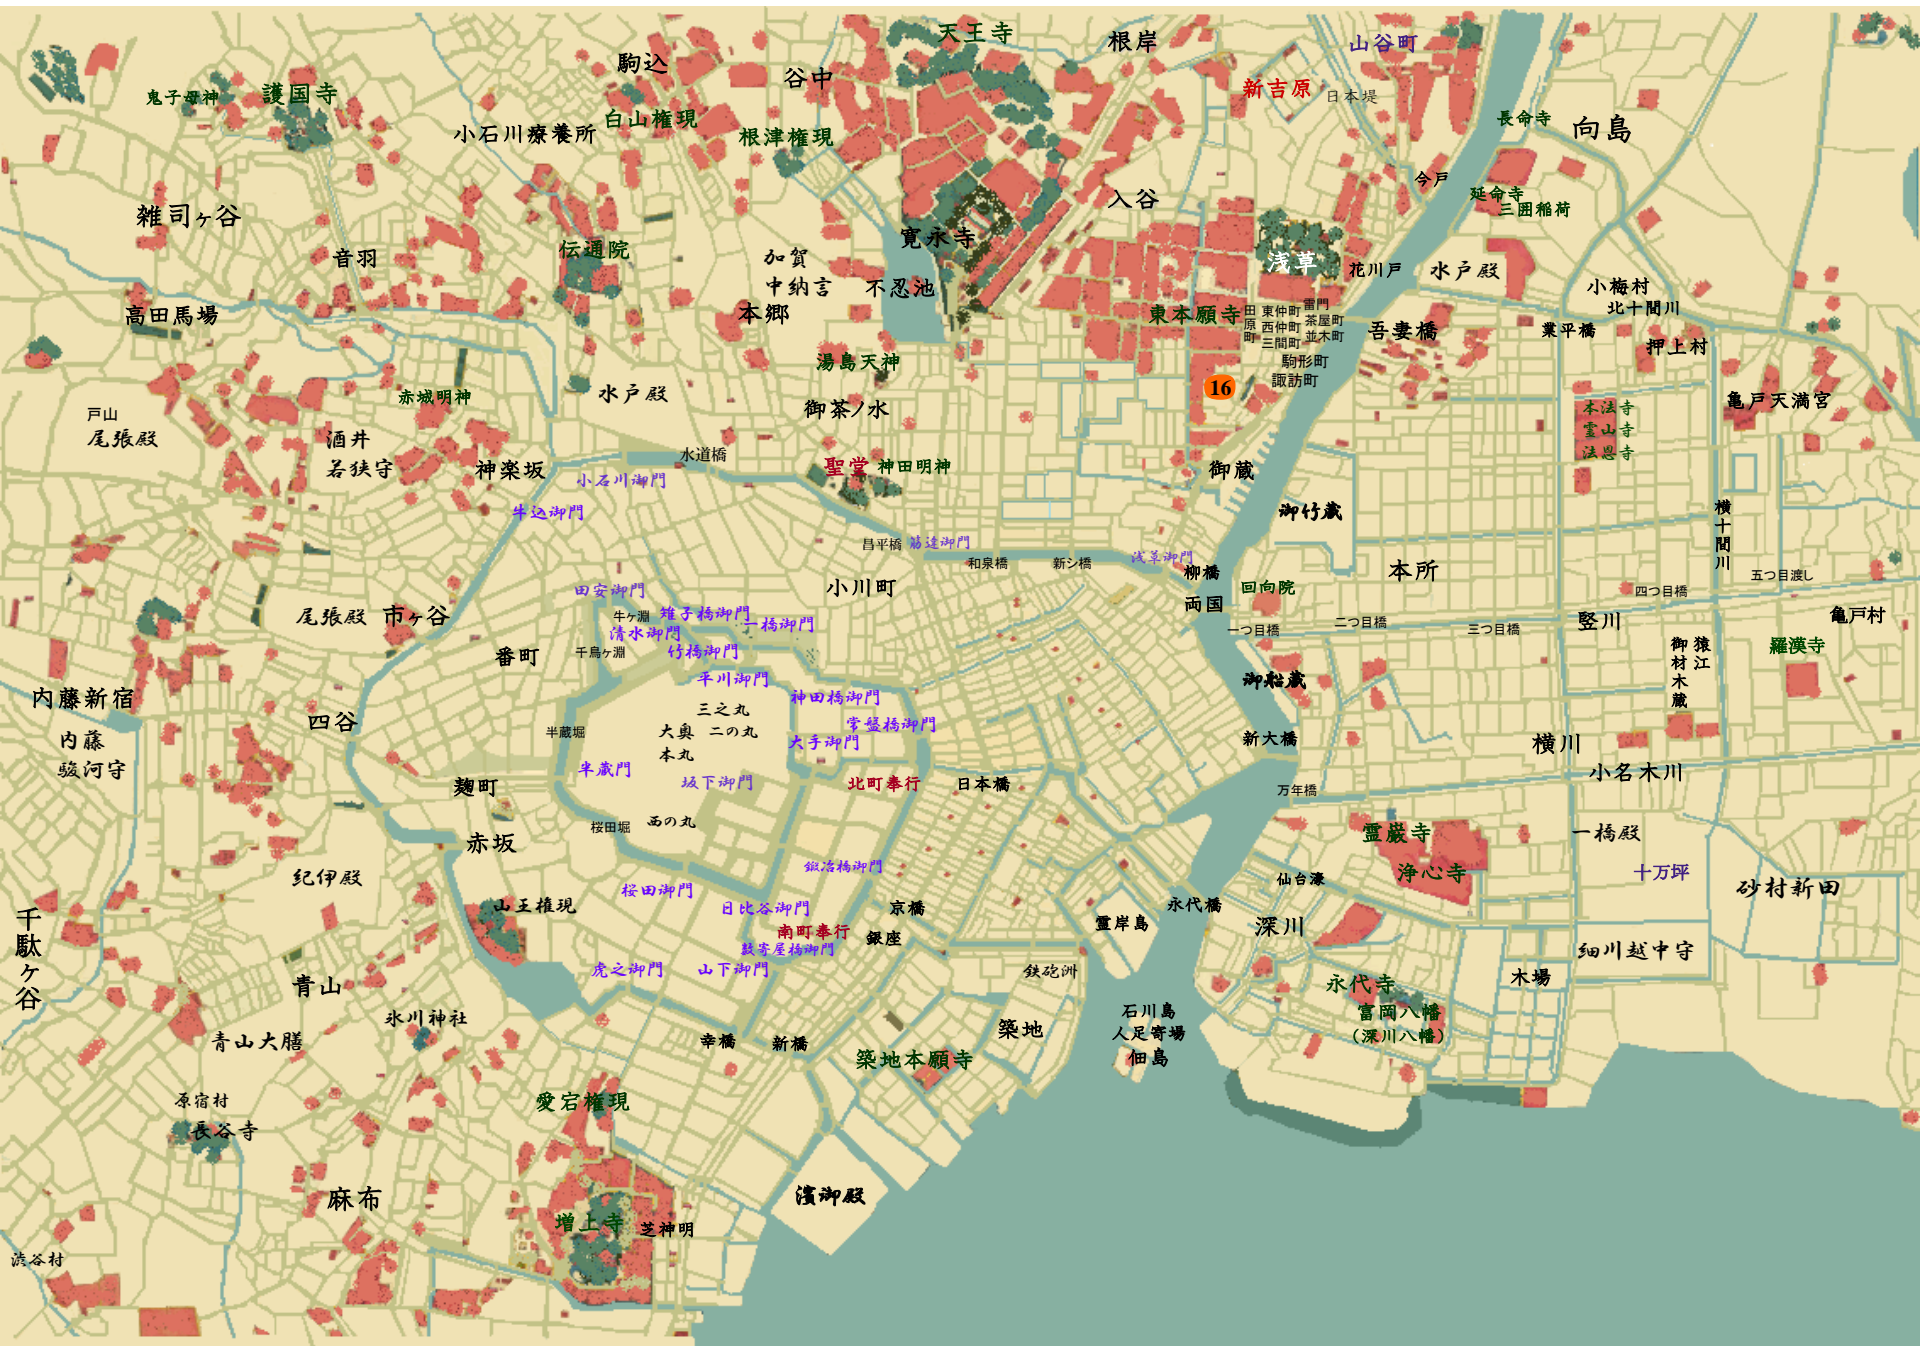

鶴巻横丁の風来坊

お京
危うし

浅草西仲町
口入札屋
「増富屋」
(五十路)

(四十路)

娘
(十三才)

居候
(二十代
御家人の次男)

牢人

飲み屋
(元岡「引き」)

牢人

紅屋

母

八百屋

娘

下駄屋

娘

並木町
料理茶屋
「橘屋」

情婦

諏訪町
料理屋
「川澄屋」

用心棒

情婦

村木町
小料理屋
「益美屋」

用心棒

東仲町

田原町