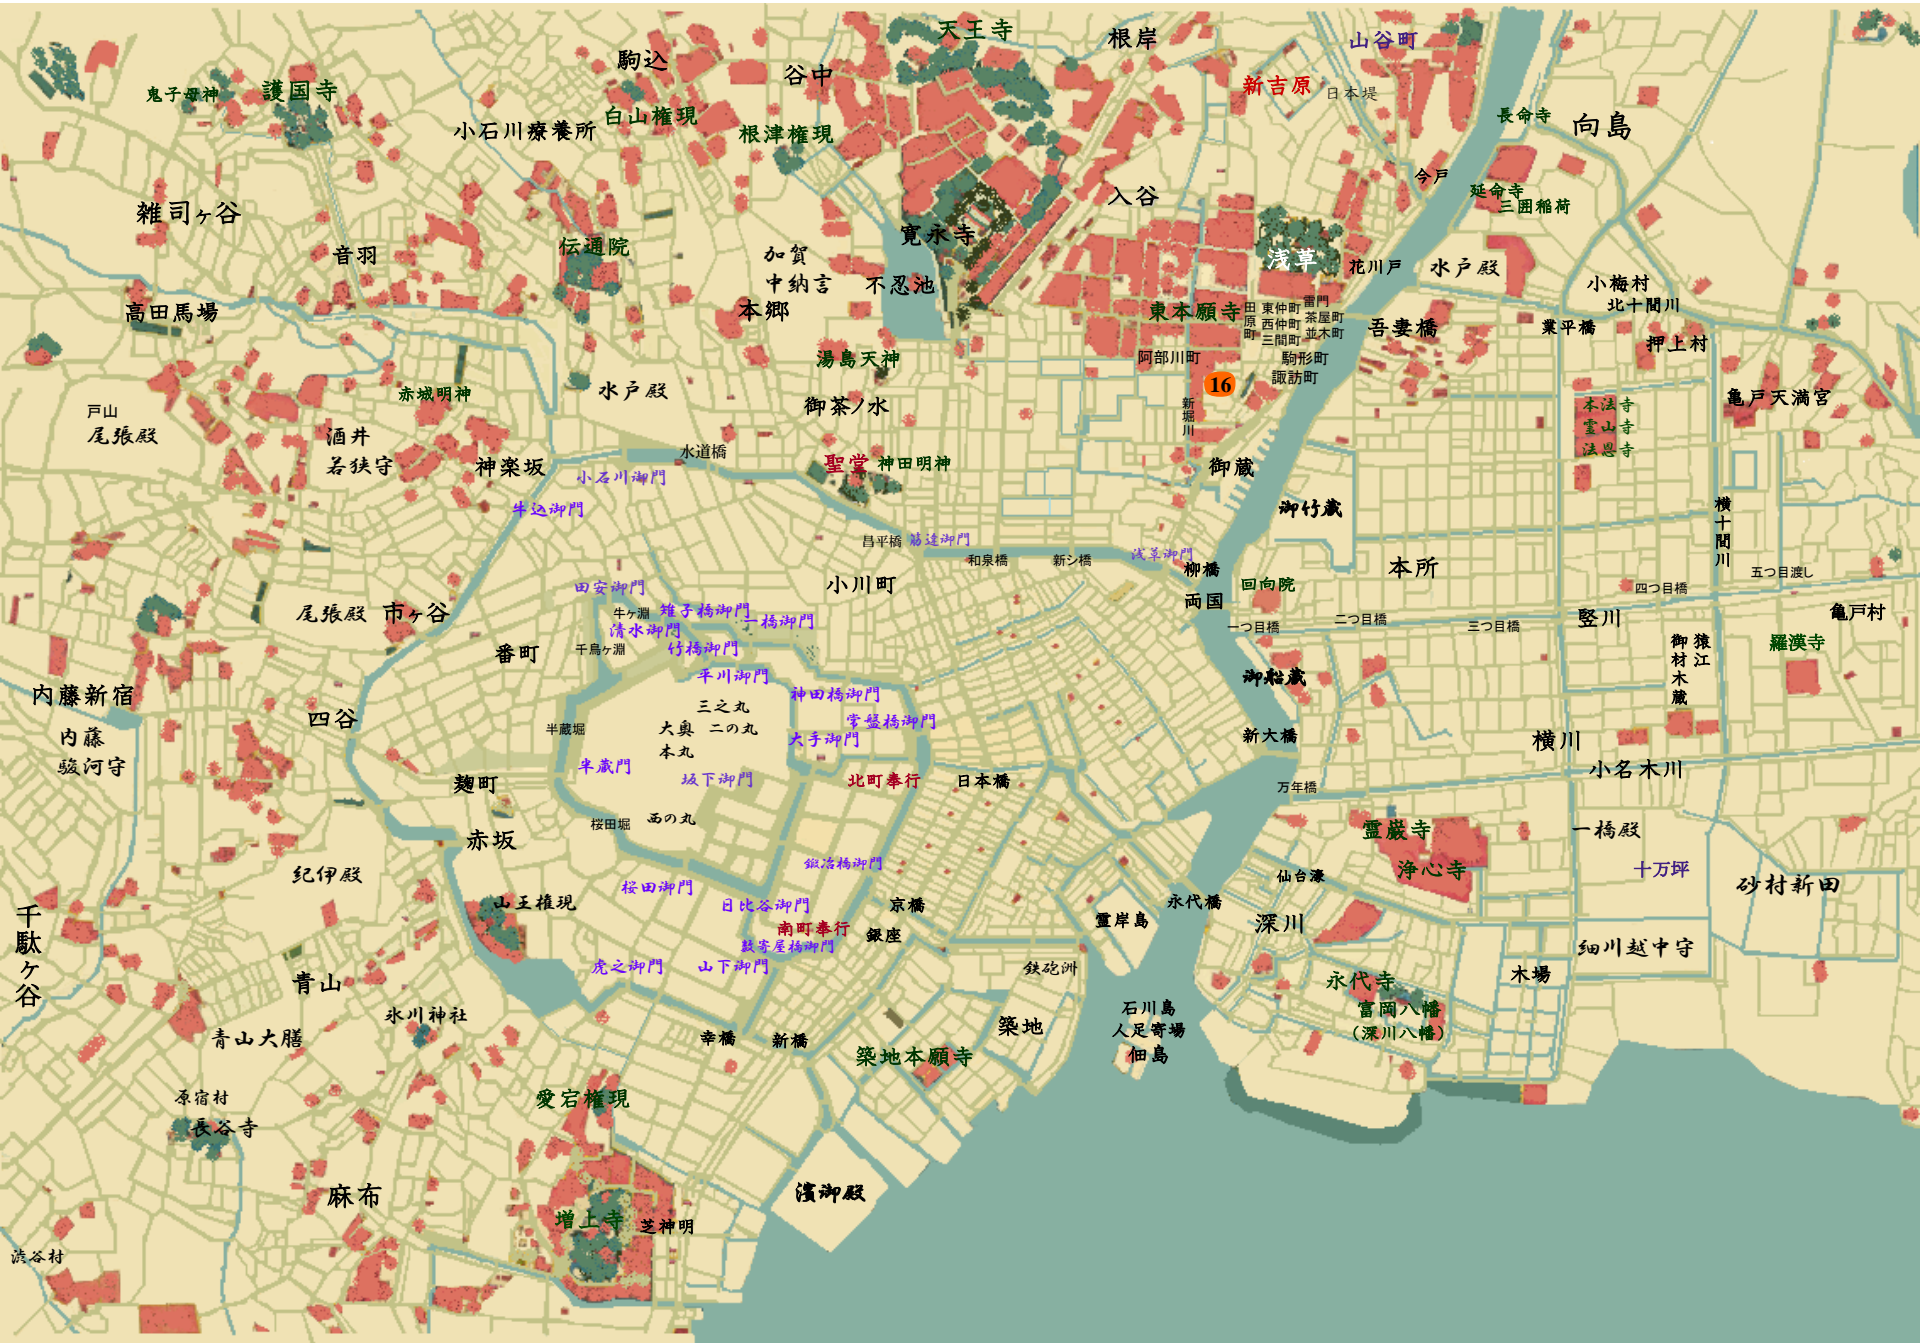

鶴巻横丁の風来坊

組
われん

横丁

鶴亀横町の風来坊5

粗札た横丁

風野真知雄

浅草西仲町
口入札屋
「増富屋」
(五十路)

(四十路)

娘
(十三才)

居候
(二十代
御家人の次男)

牢人

飲み屋
(元岡引き)

牢人

牢人
(三十路)

瀬戸物屋

息子
(七才)

息子
(七才)

田原町
下駄屋
(おしんの兄)

長屋の大家

一膳飯屋

下駄屋

搦米屋

阿部川町
賭場親分

用心棒

子分