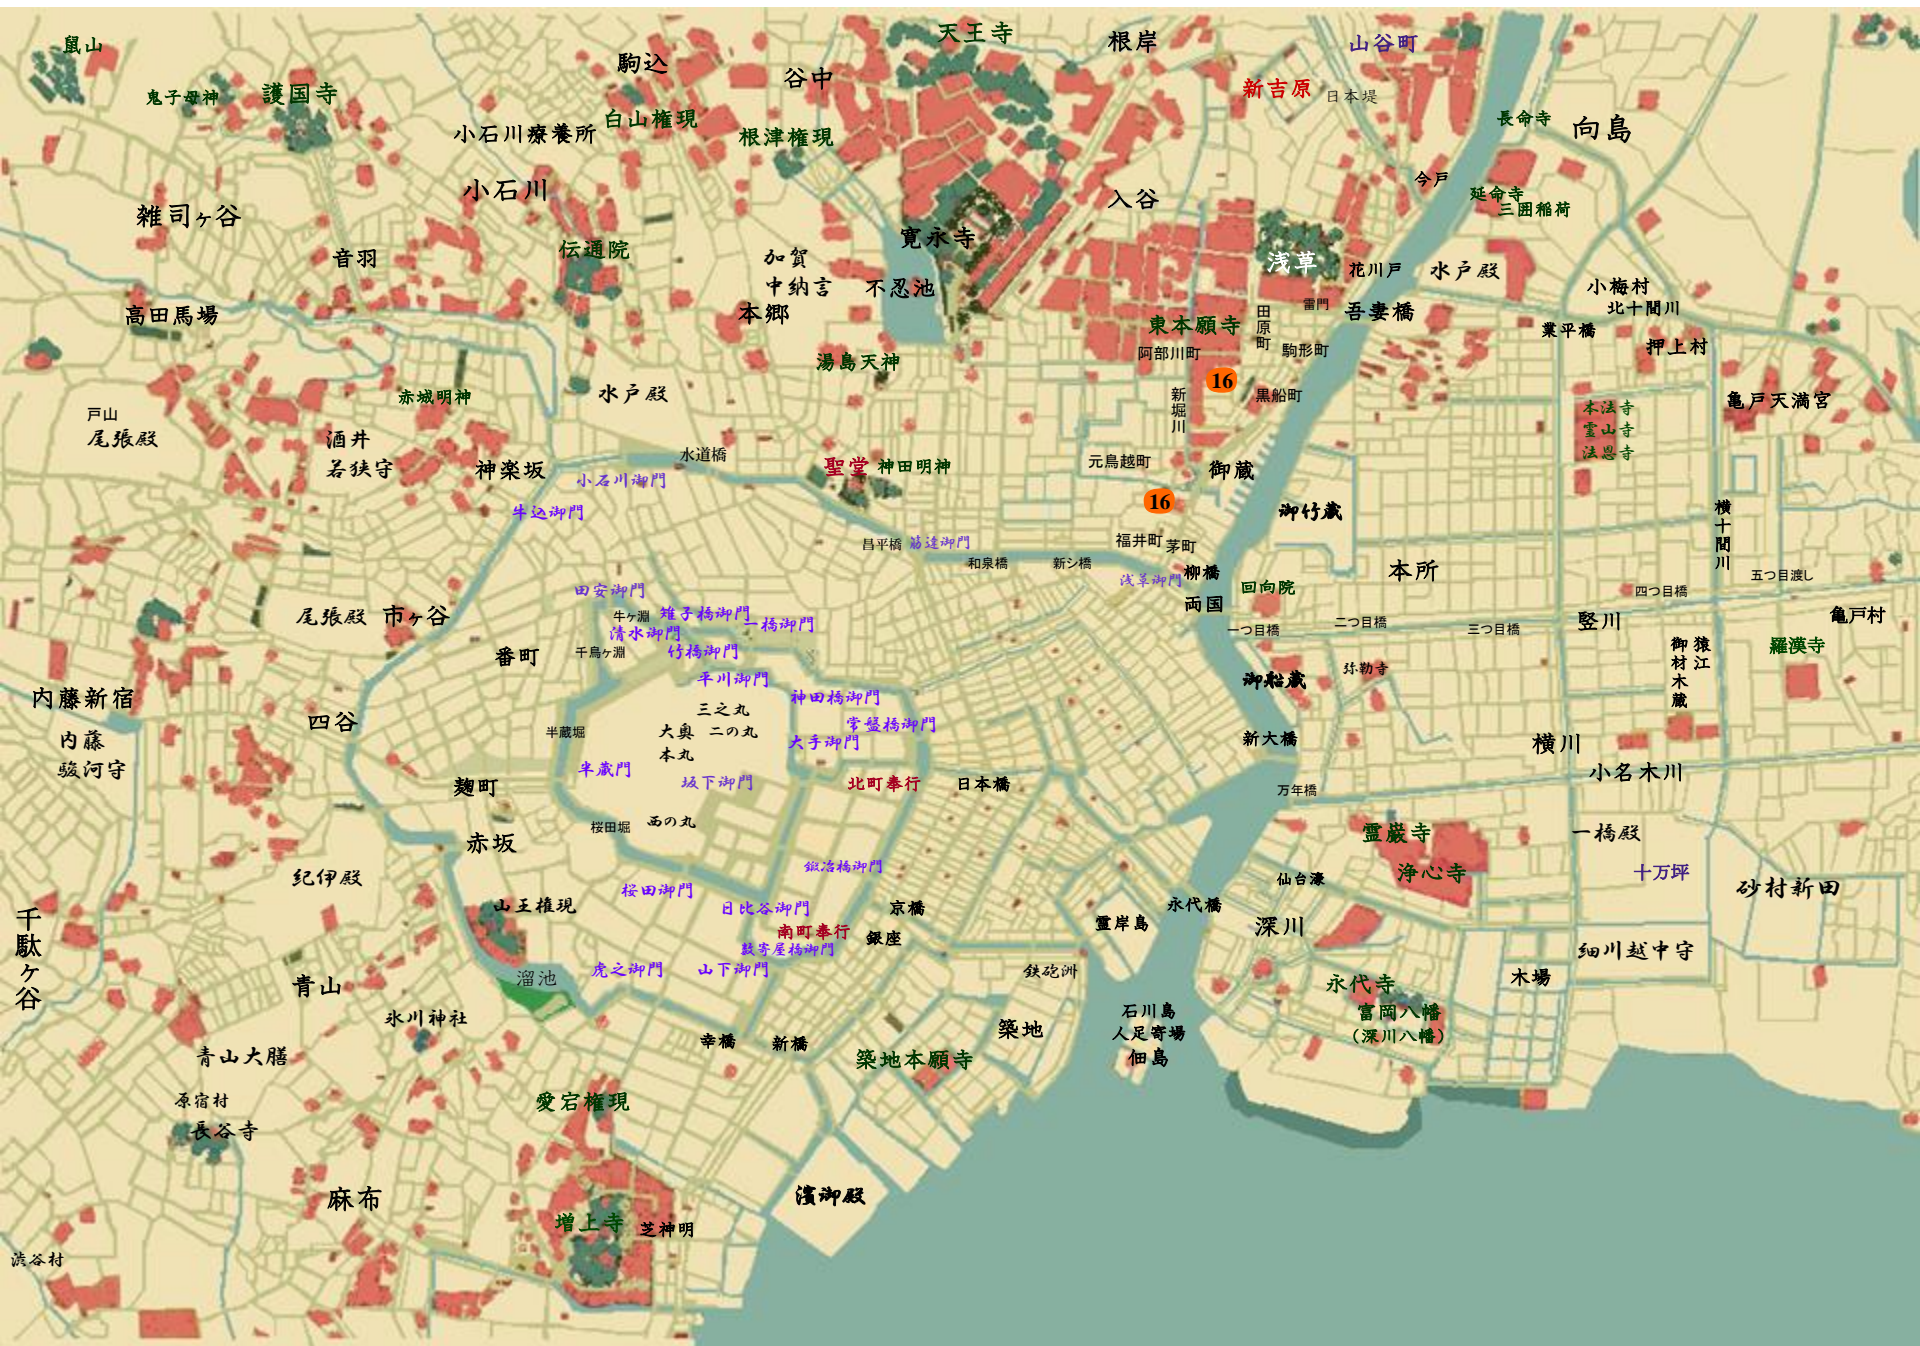

多うず履平兵衛

江戶日記

姉弟仇討

福井町
よろず屋(飲み屋)
「吉田屋」

亡き父

包丁人

御家人の次男

駒形町
小料理屋
「駒乃屋」
(元岡つ引)

包丁人

平造 三間町の御用聞き
岡部勝之助 八丁堀同心

はま 娘
清一郎 息子
山崎辰之助 (死亡) 旗本

彦助 遊び人
長浜宗三郎 師範代
阿部川勝蔵 (黒沢峰之助)
父の仇

政次郎 子分
源次郎 子分
権蔵 賭場の貸元