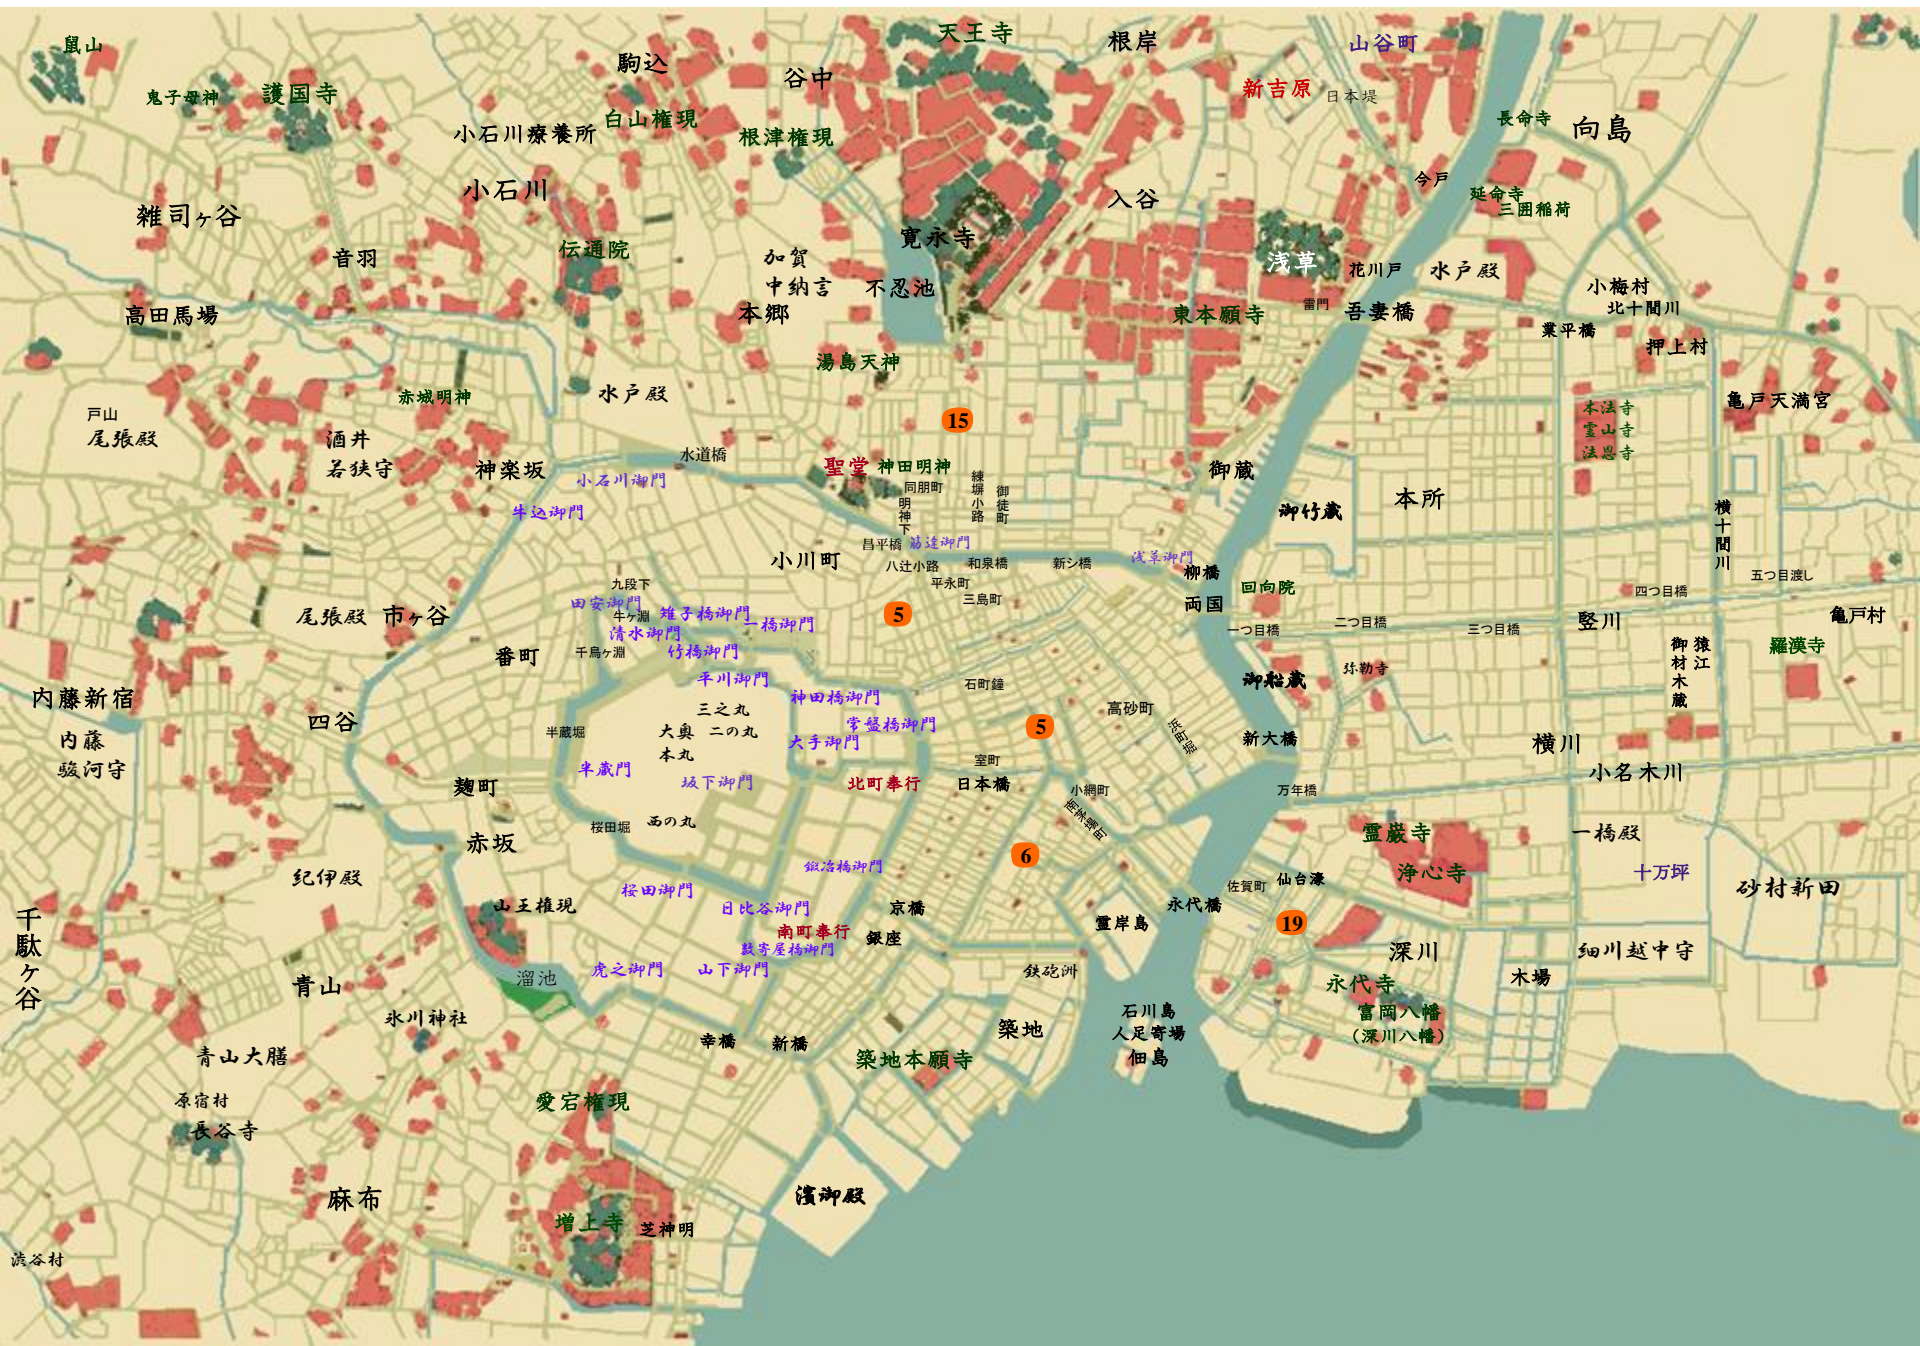

鋪神劍法無賴流

い
め
し
荒り候

亮羽鳥 候り売ちの い 流頼無法剣神銭

高砂町
銭神道場
(令屋)

銭神谷左衛門

せつ

息子

銭神刀三郎