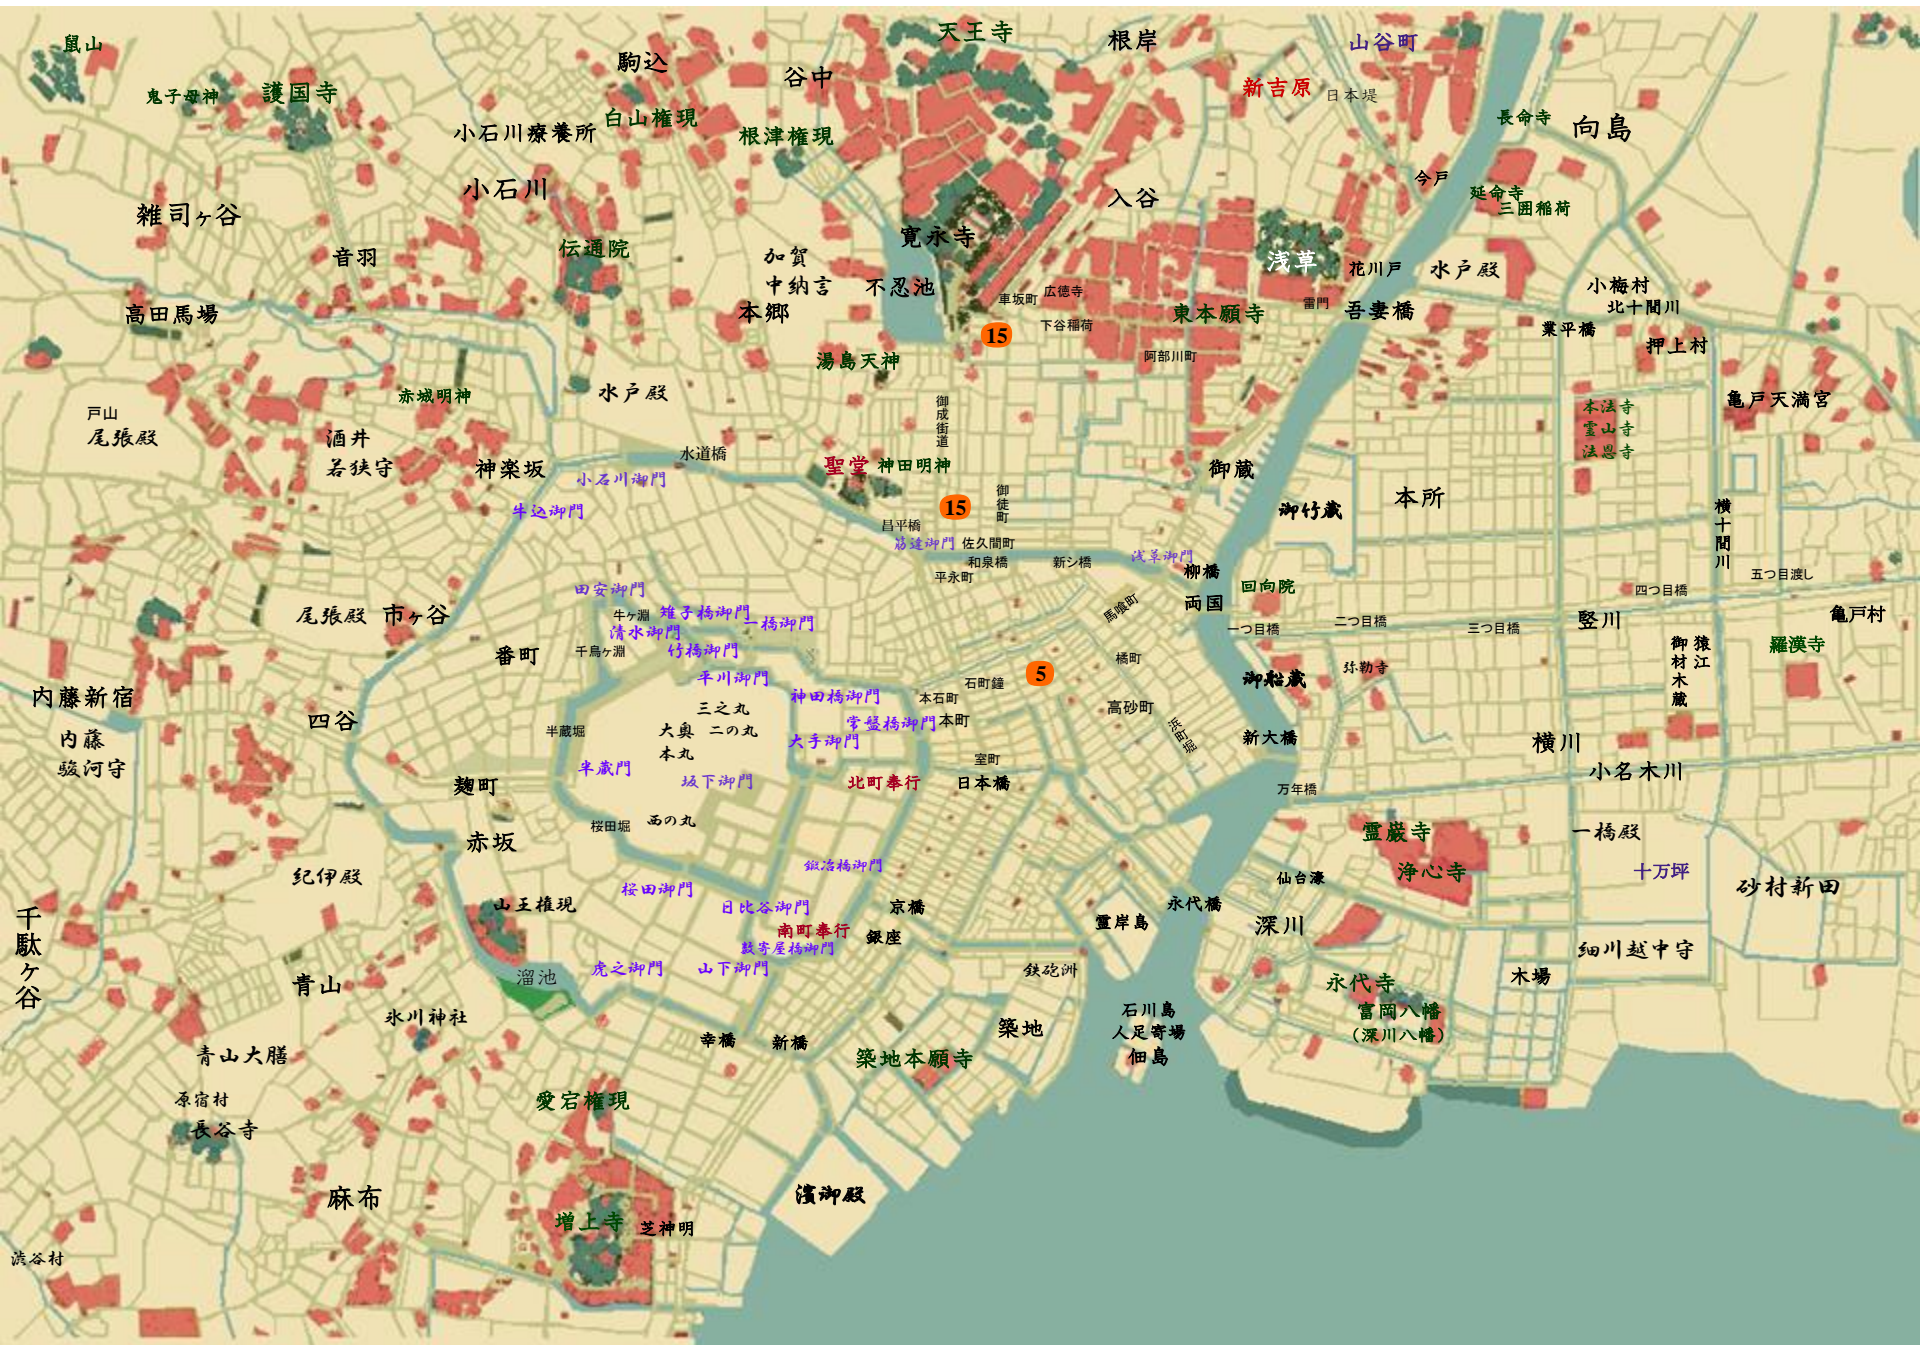

鋪神劍法無賴流

疾が剣は

変幻六候

銭神剣法無頼流 2

我が剣は変幻に候

鳥羽亮

高砂町
銭神道場
(命屋)

息子

下働き

師範代

本町
「両替屋
松沢屋」

息子

番頭

みみずく党
頭(旗本)

家士

道場主