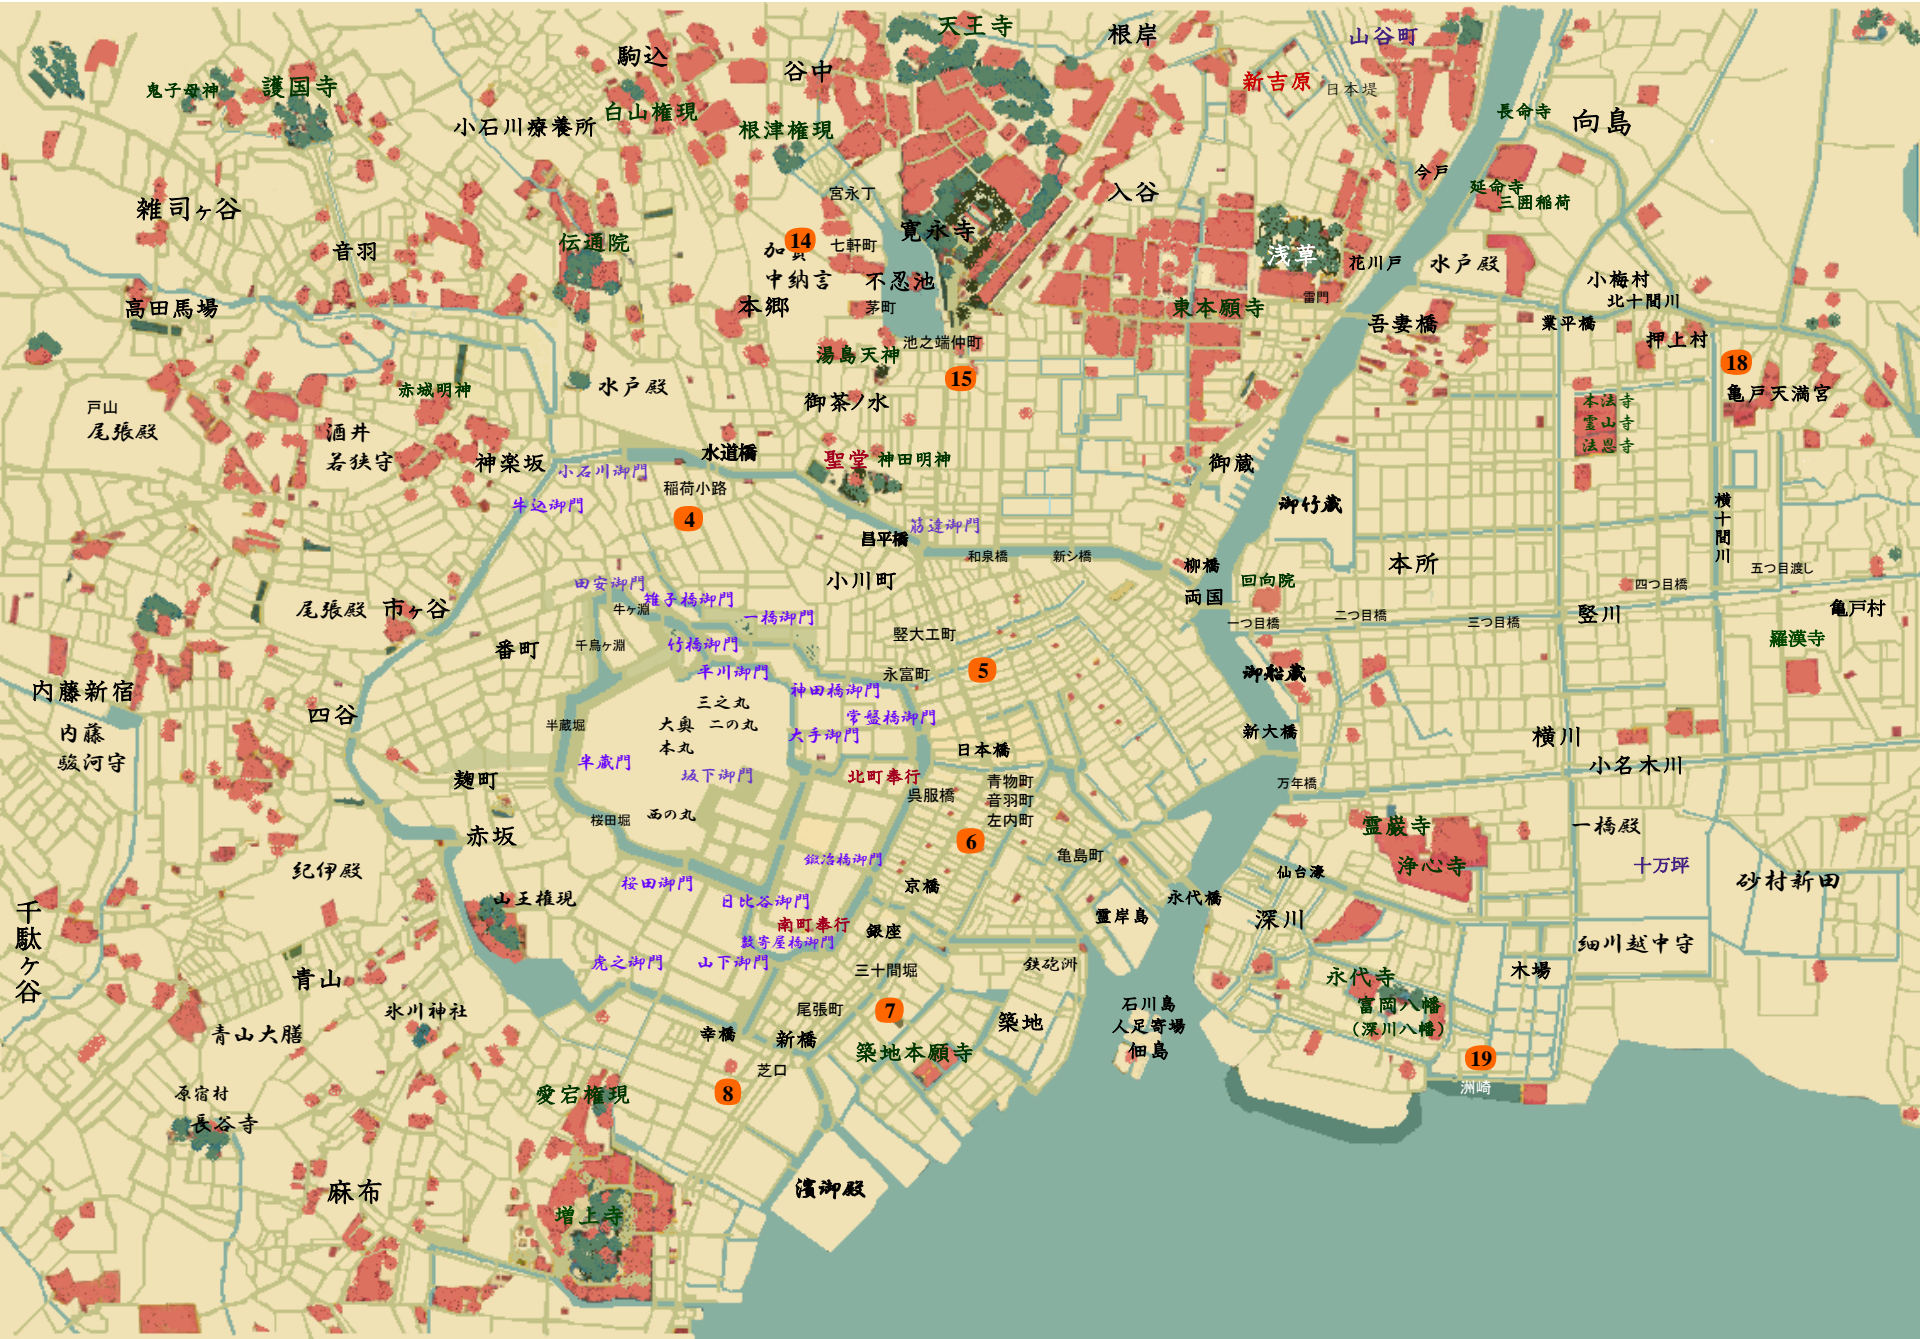

日暮し同心始末帖

付之れ鳥

日暮し同心始末帖1 はぐれ鳥 第三話 はぐれ鳥 辻堂魁

北町同心
(婿養子三十才)

息子(五才)

娘(赤子)

義父

下男(六十才)

口入屋
「梅宮」

息子(十七才)

小料理屋
「桔梗」

娘(十六才)

北町奉行

北町
詮議役筆頭与力

北町
年番方筆頭与力

北町支配与力
市中取締掛

家主

経師屋職人
(三十五才)

廻り髪結い
(三十一才)

与五郎の親戚
(三十才)

水茶屋女将
「三益屋」

娘

蕎麦屋
「安寿」

古着屋
「高須」

強盗海へび

口入屋
「澤田屋」