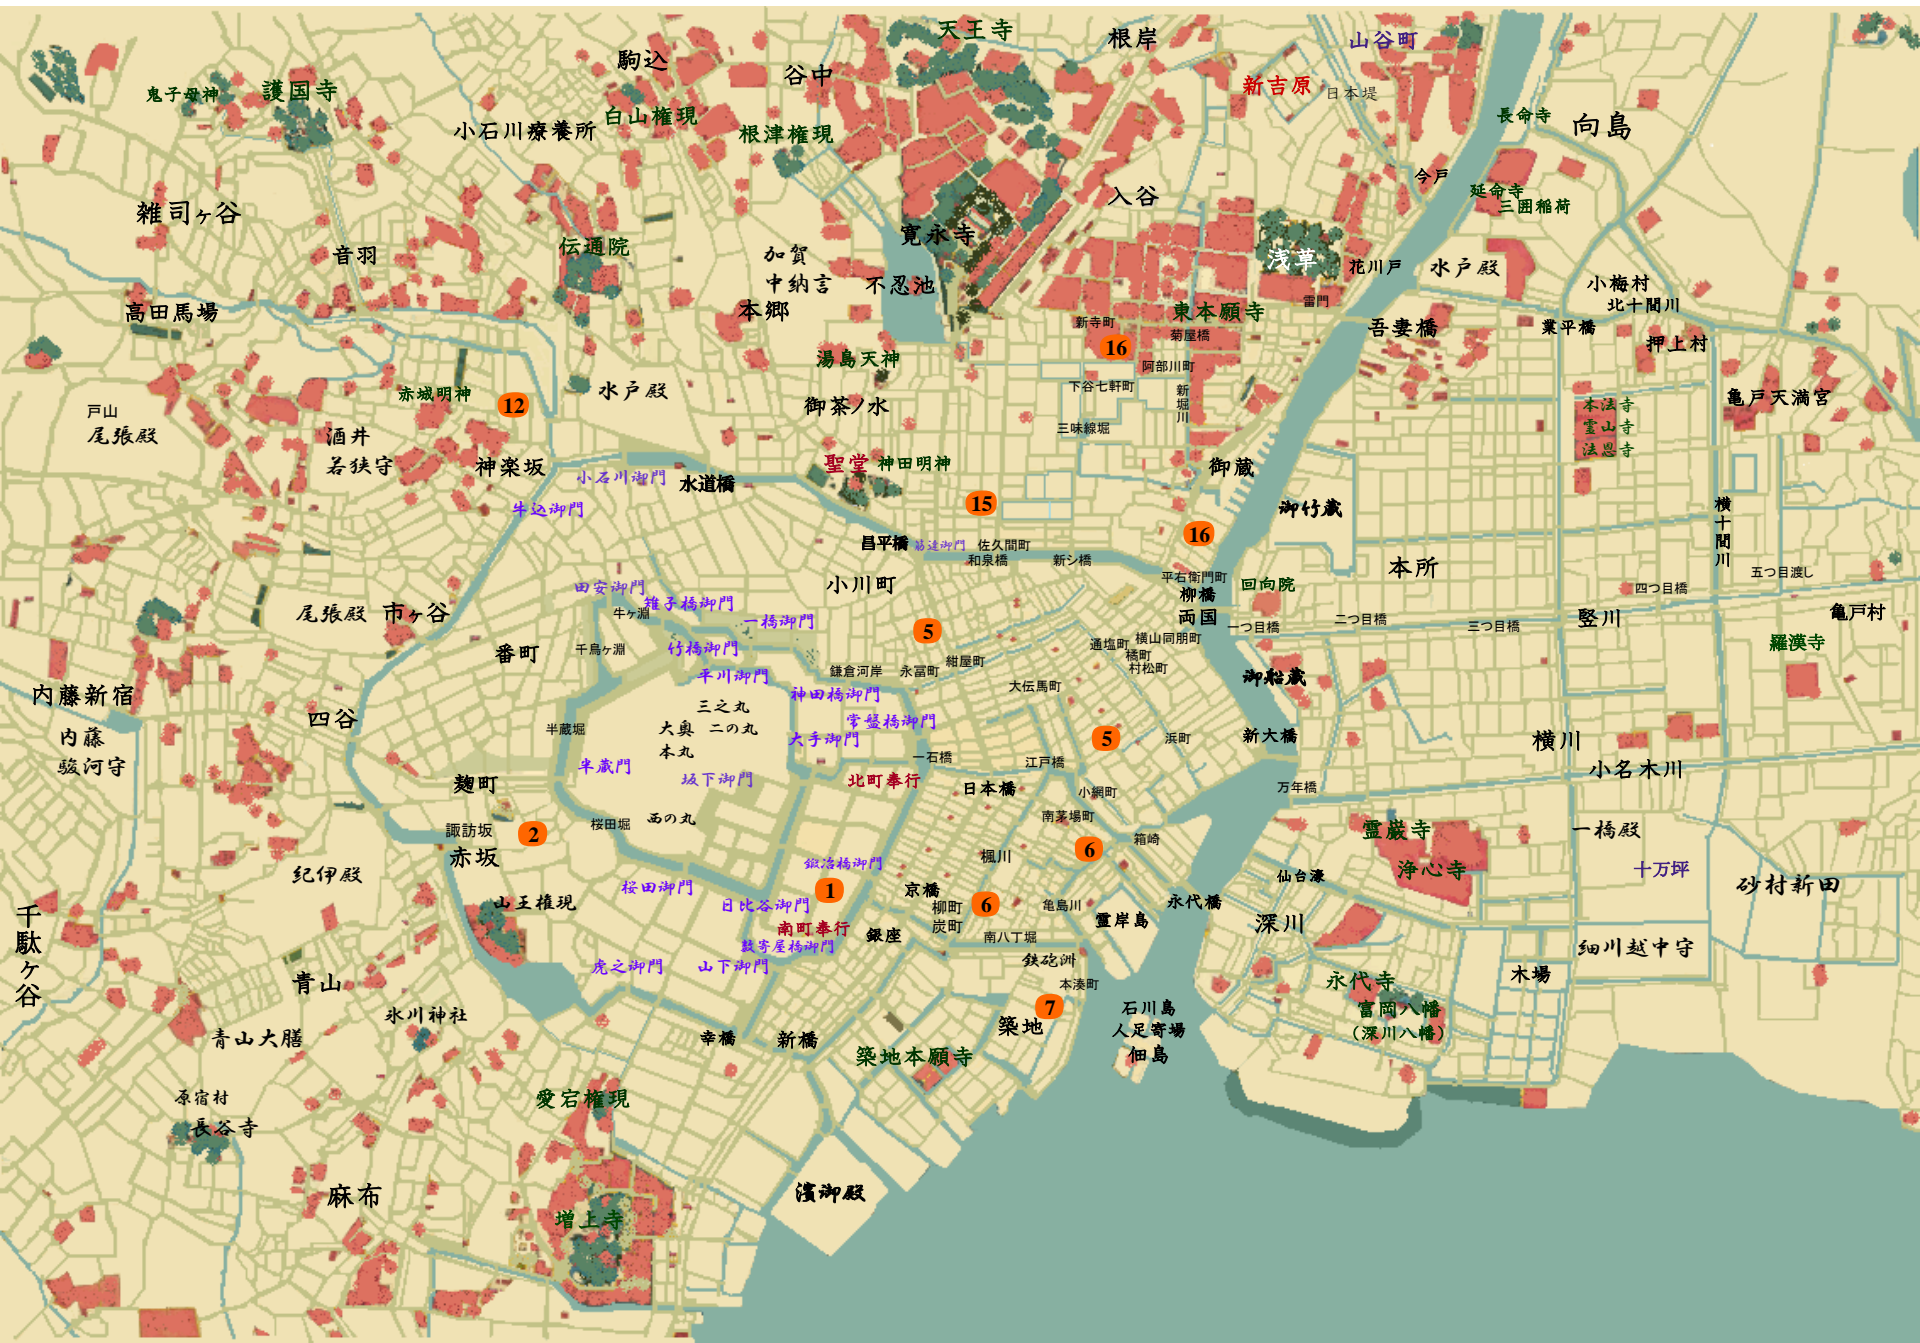

風
市兵衛
銀
花

風の市兵衛 式 23 銀花 辻堂魁

渡り用人
(四十才)

からき
唐木市兵衛
(片岡才藏)

十人目付
筆頭支配役
(五十四才)

のぶまさ
片岡信正

さなみ
佐波

長男