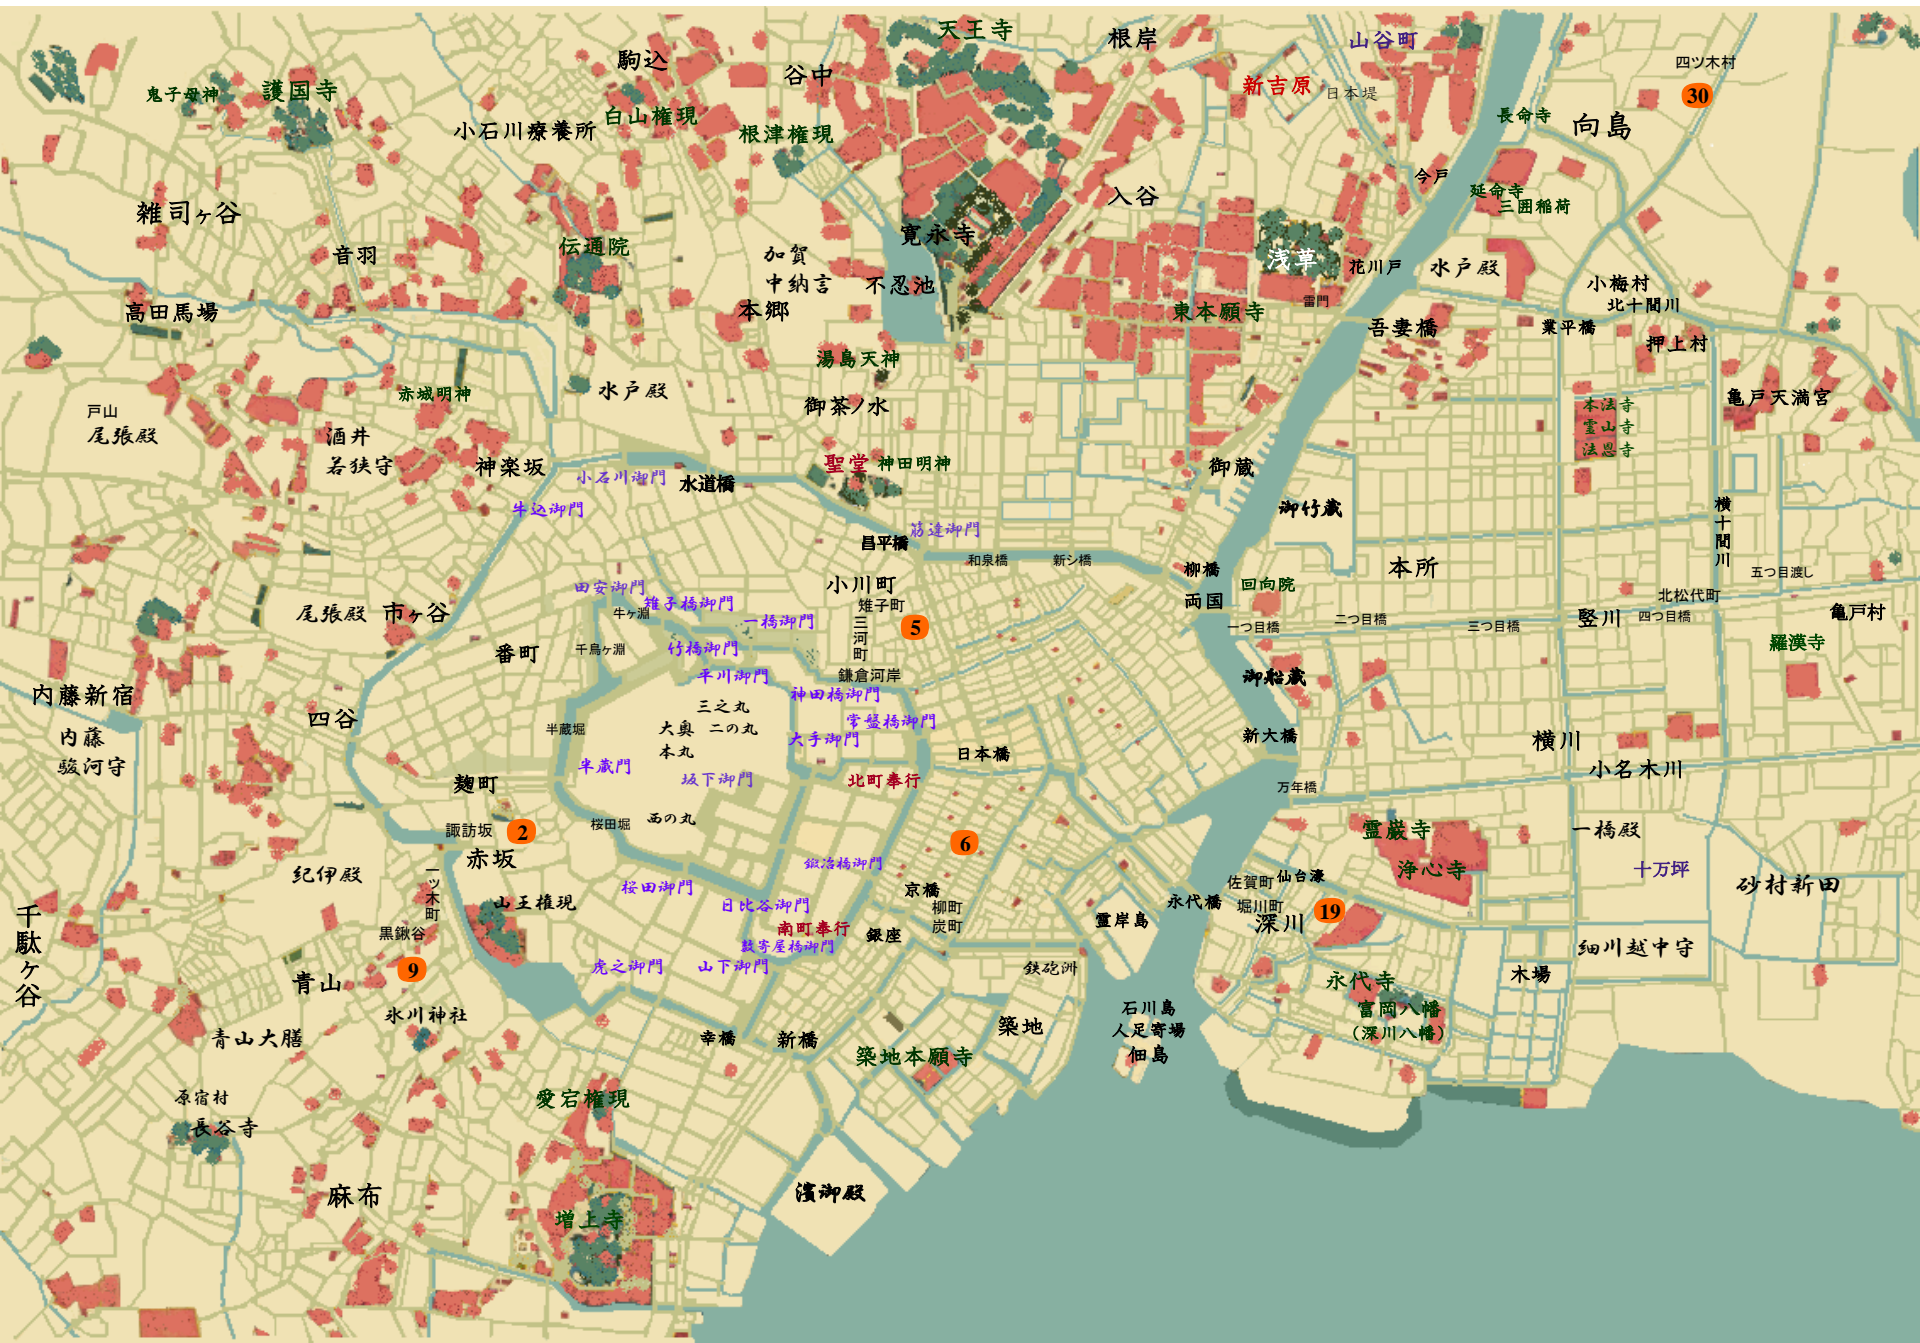

風

の
市兵衛

夕

影

風の市兵衛 15 夕影 辻堂魁

奉公人

渡り用人

「牽領屋」
請け人宿

小人目付

長男

十人目付
羊頭支配役
(五十四才)

用人

小納戸衆
旗本(六十才)

末息子
(真景)

西利根村
下肥下肥売捌人

汲取人

唐の女

亭主

唐の女

唐の女

小菅陣屋手附

高利貸し
「津志麻屋」
隠居

西利根村貸元

長女(二十二才)