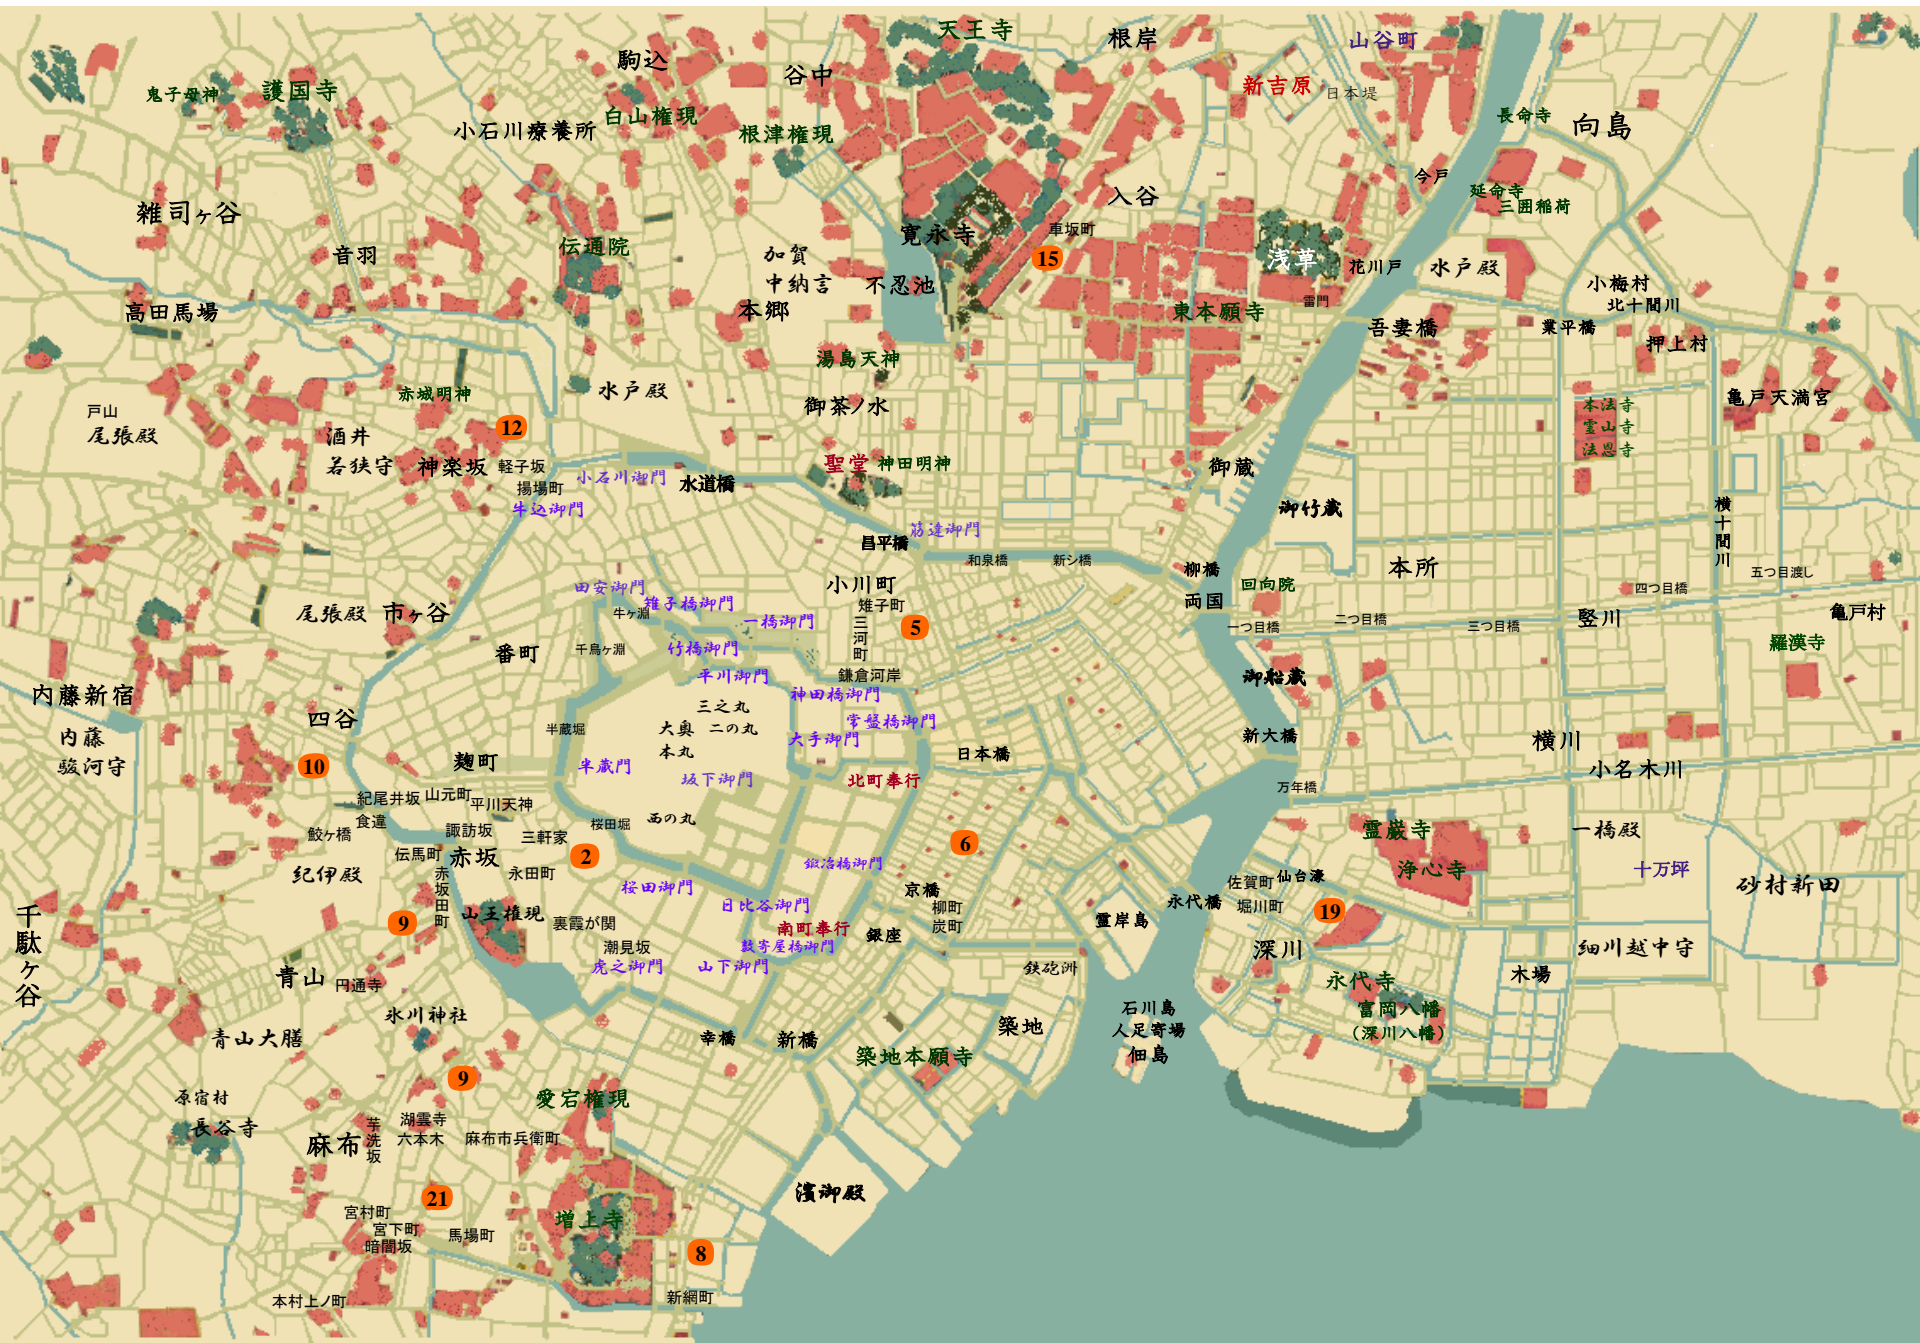

風

の
市兵衛

うつけ者の

佐おろ

風の市兵衛 17

うつけ者の値打ち

辻堂魁

請け人宿
「宰領屋」

渡り用人

奉公人

十人目付
筆頭支配役
(五十四才)

長男

小人目付

若党

北町奉行所
定町廻り同心
(四十一才)

手先(岡ツ引き)

手先(下ツ引き)

手先(下ツ引き)

小料理屋
「薄墨」
(六十一才)

町医師
(四十一才)

浪人(四十一才)

長男

主馬の父

主馬の妹

浪人

岡場所「表飯」
店頭

女郎

麻布市兵衛町
店頭

宮村町藪下
店頭

店頭

革半纏

女郎