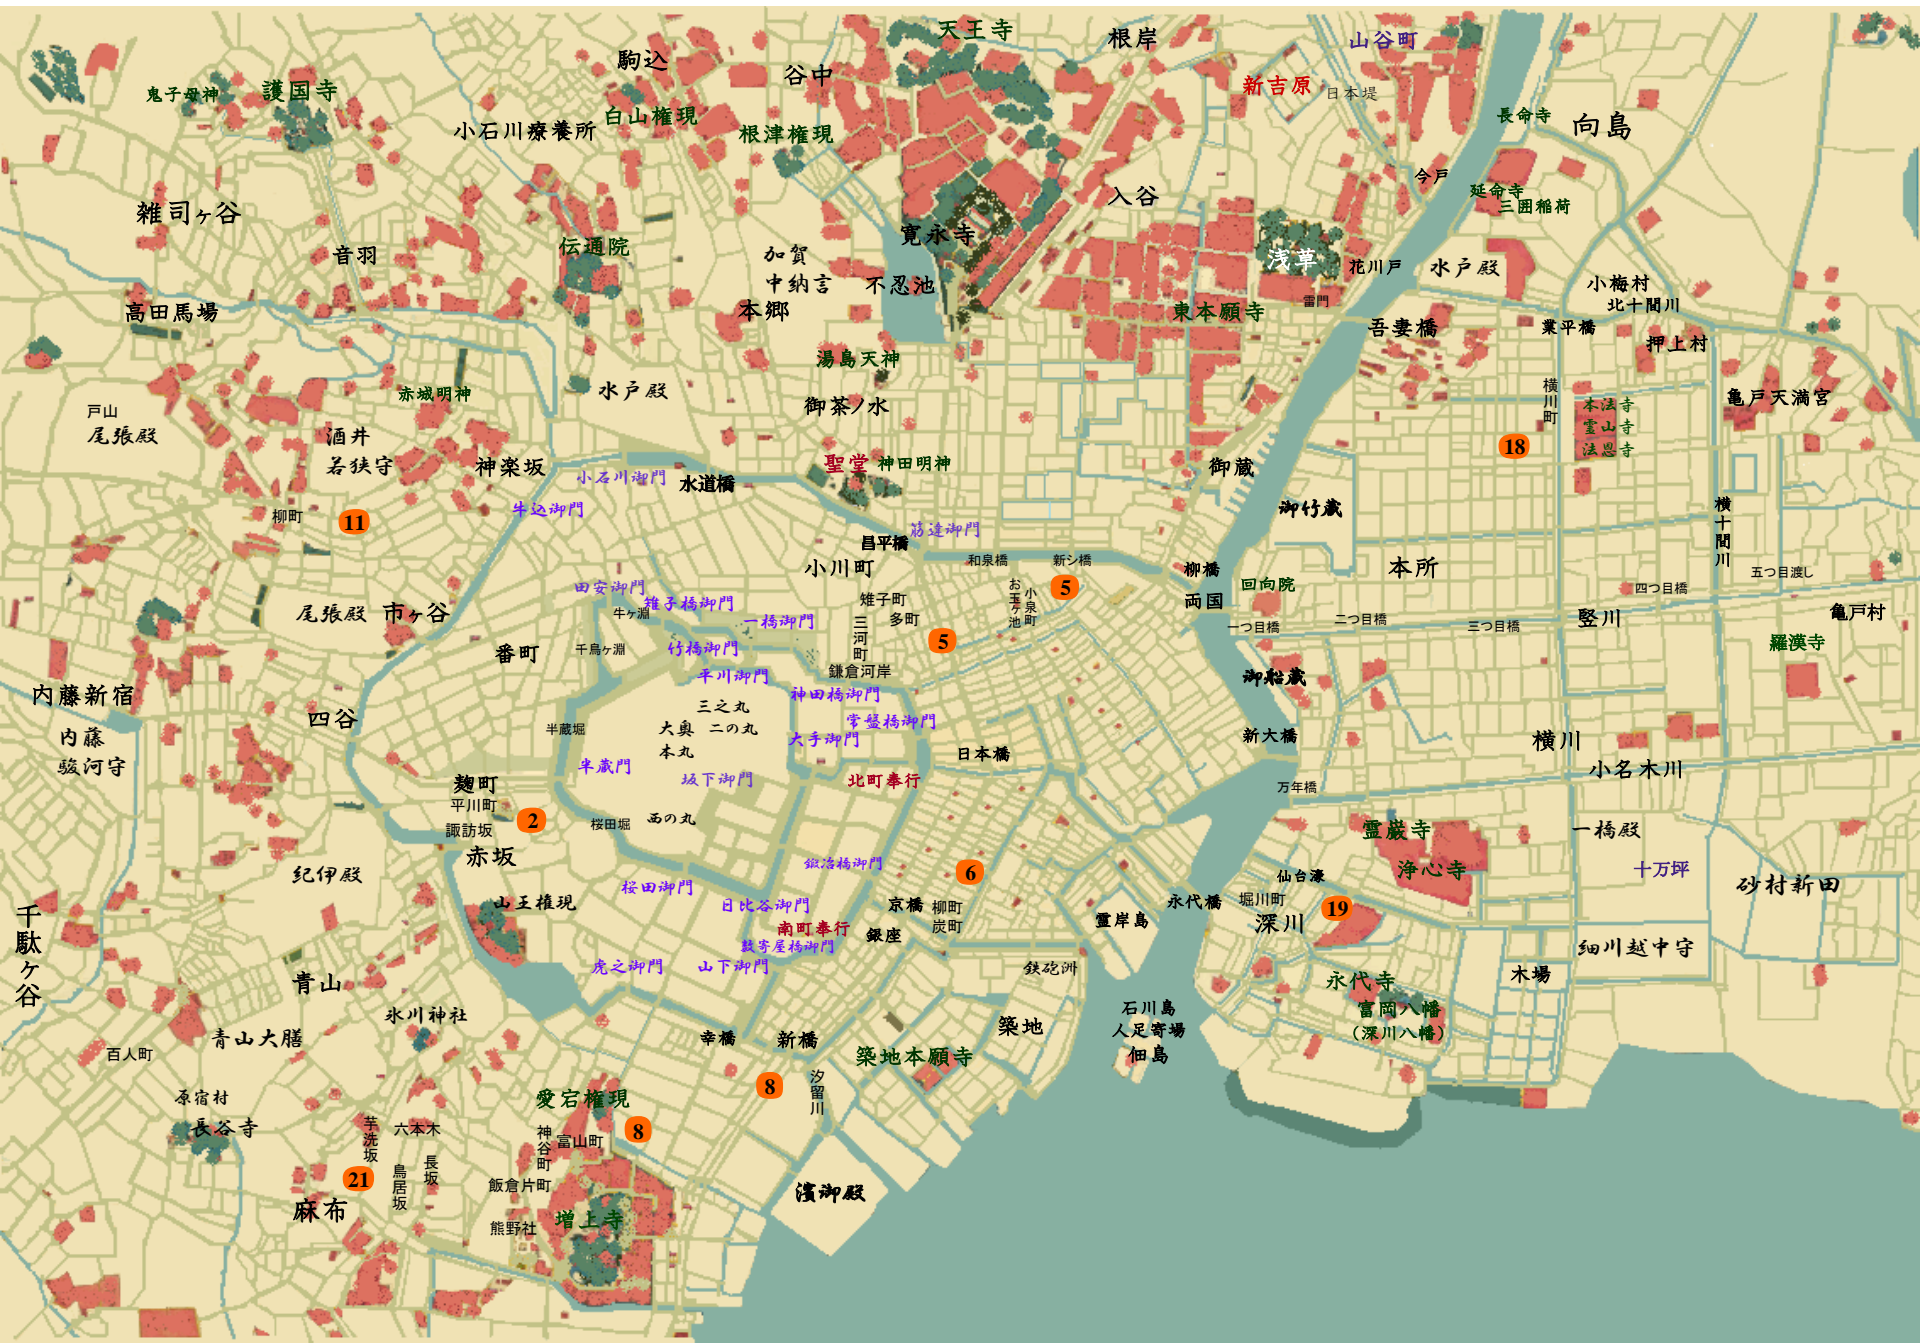

風

の
市兵衛

月
夜
行

風の市兵衛 4 月夜行 辻堂魁

請け人宿
「宰領屋」

渡り用人

十人目付
筆頭支配役
(五十三才)

小人目付