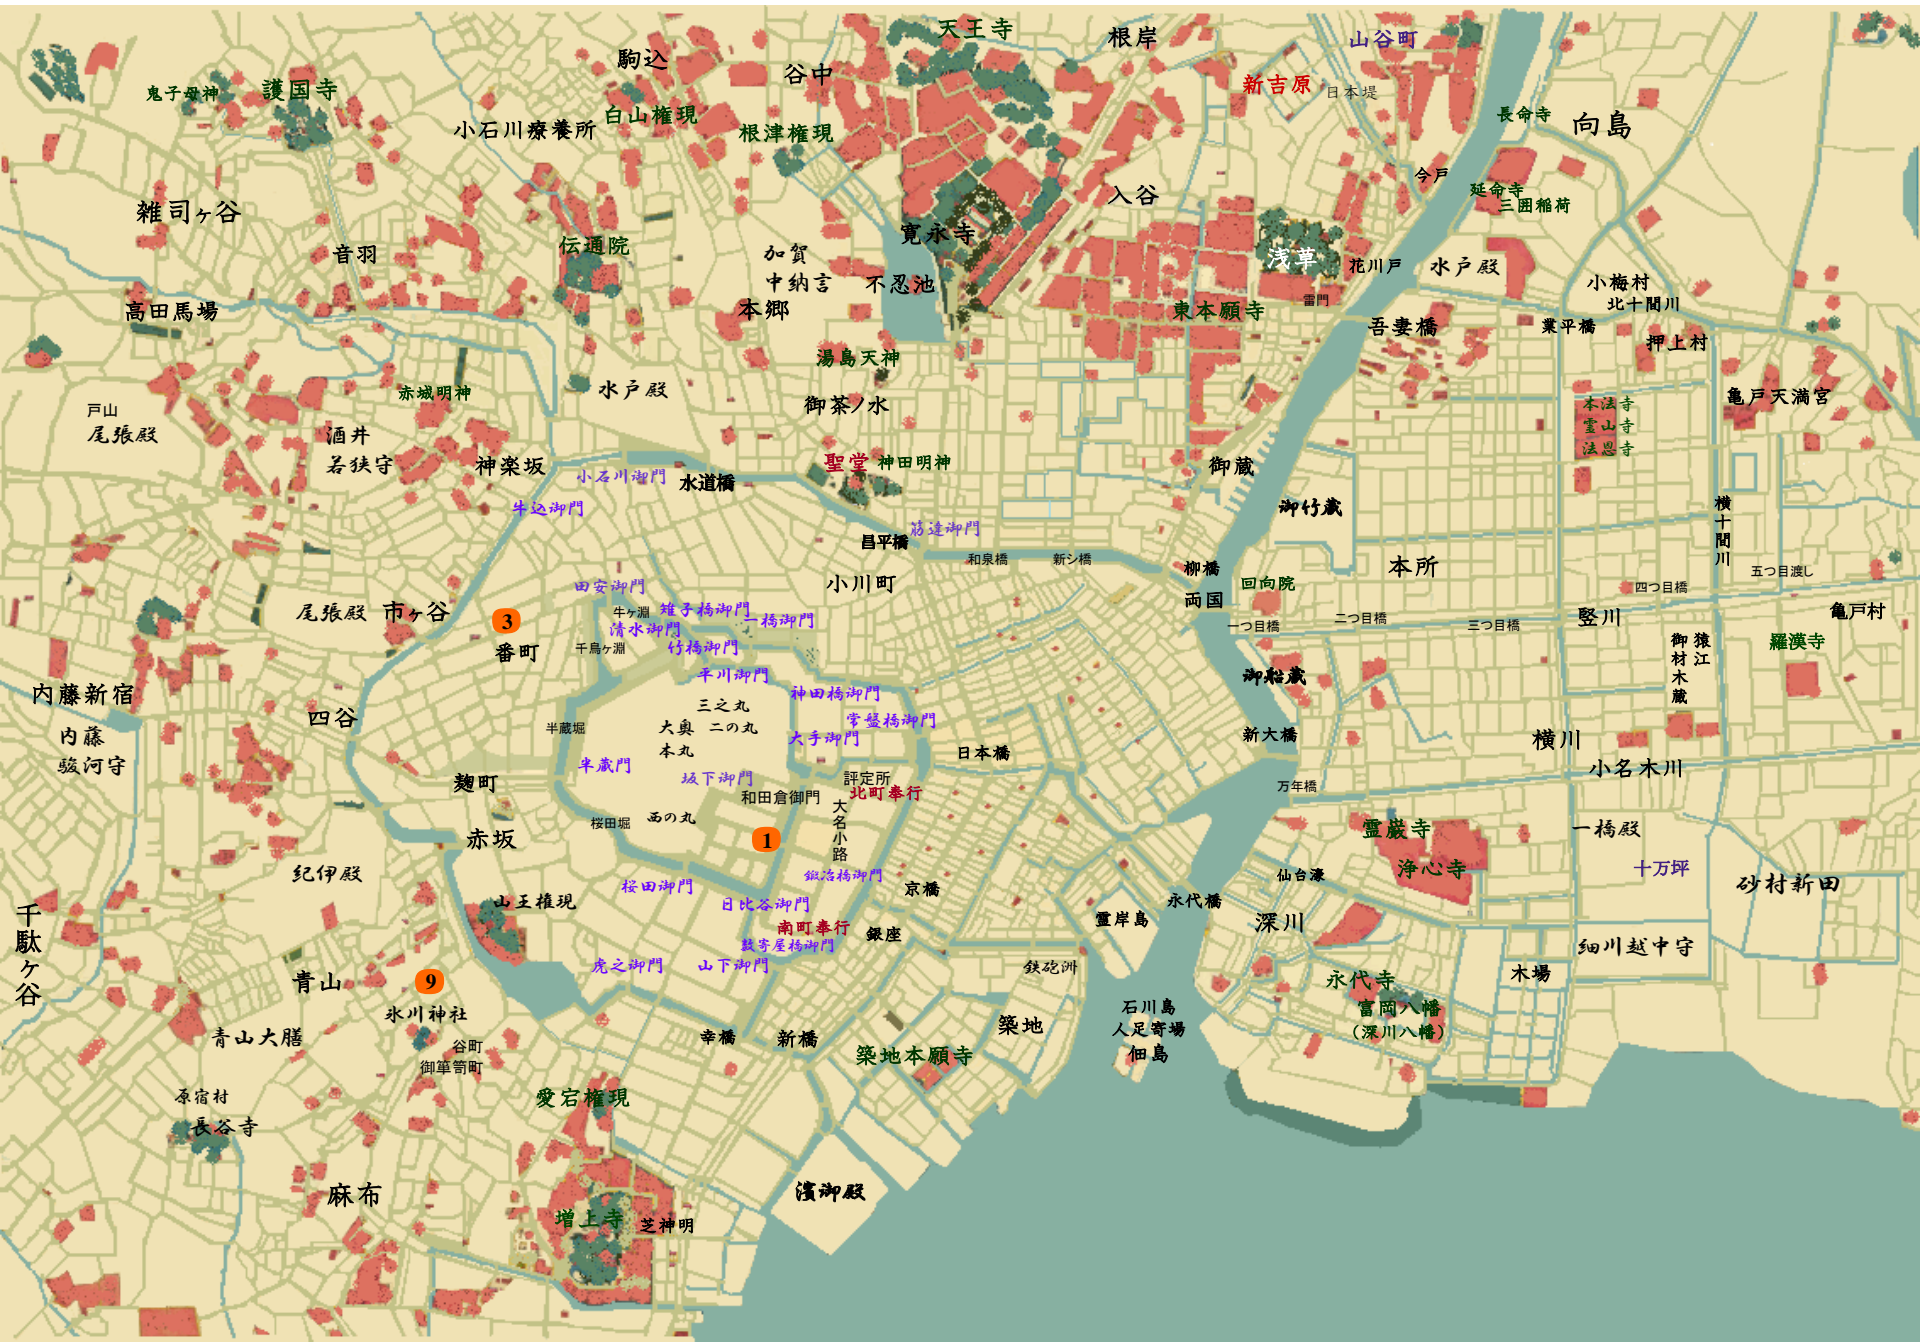

奥右筆秘帳1 密封 上田秀人