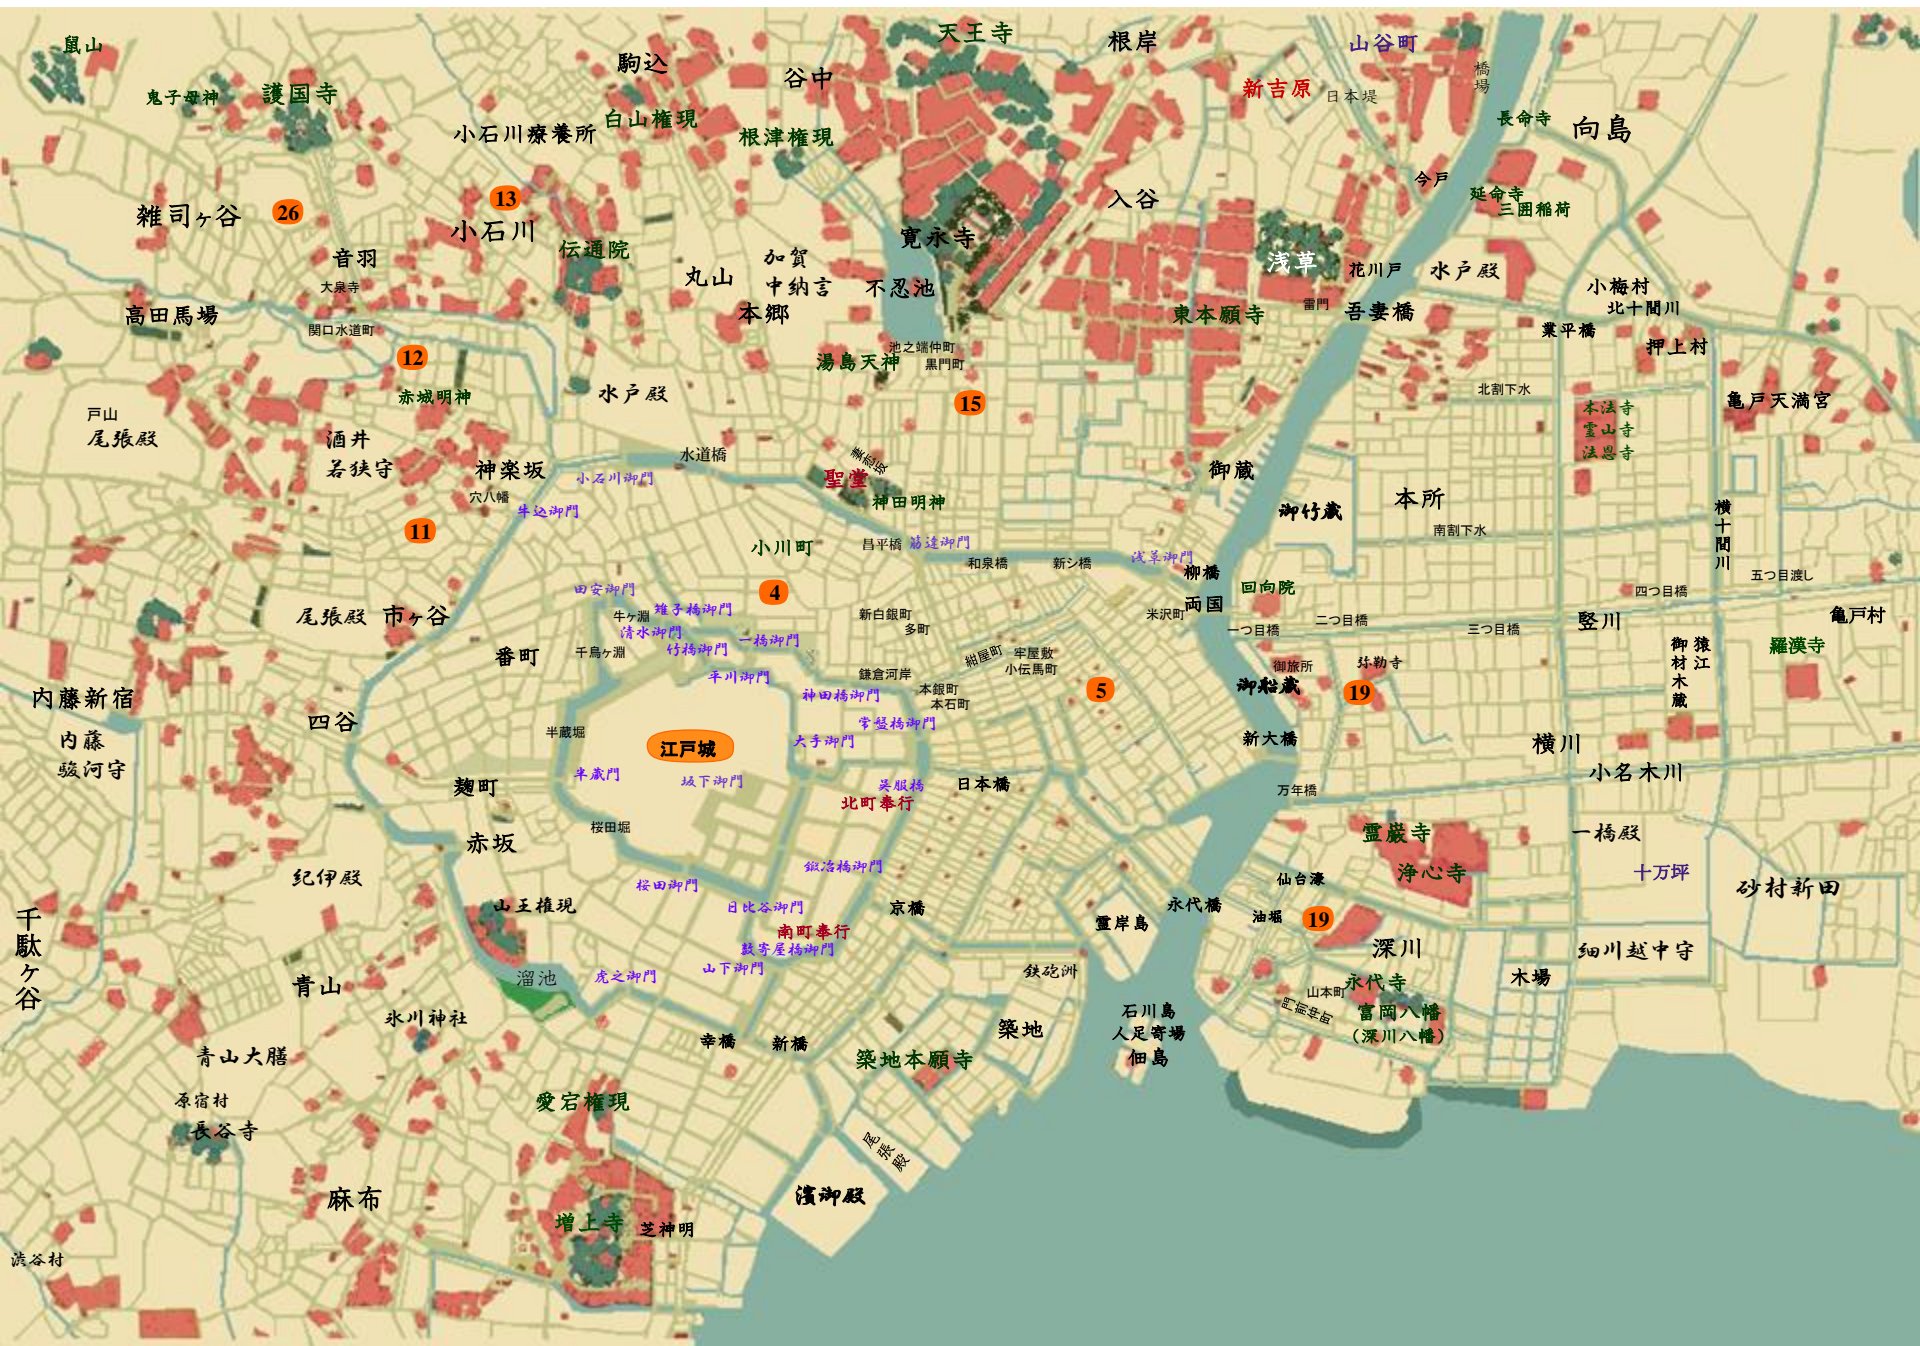

提灯奉行2

一寸法師の怪

和久田正明