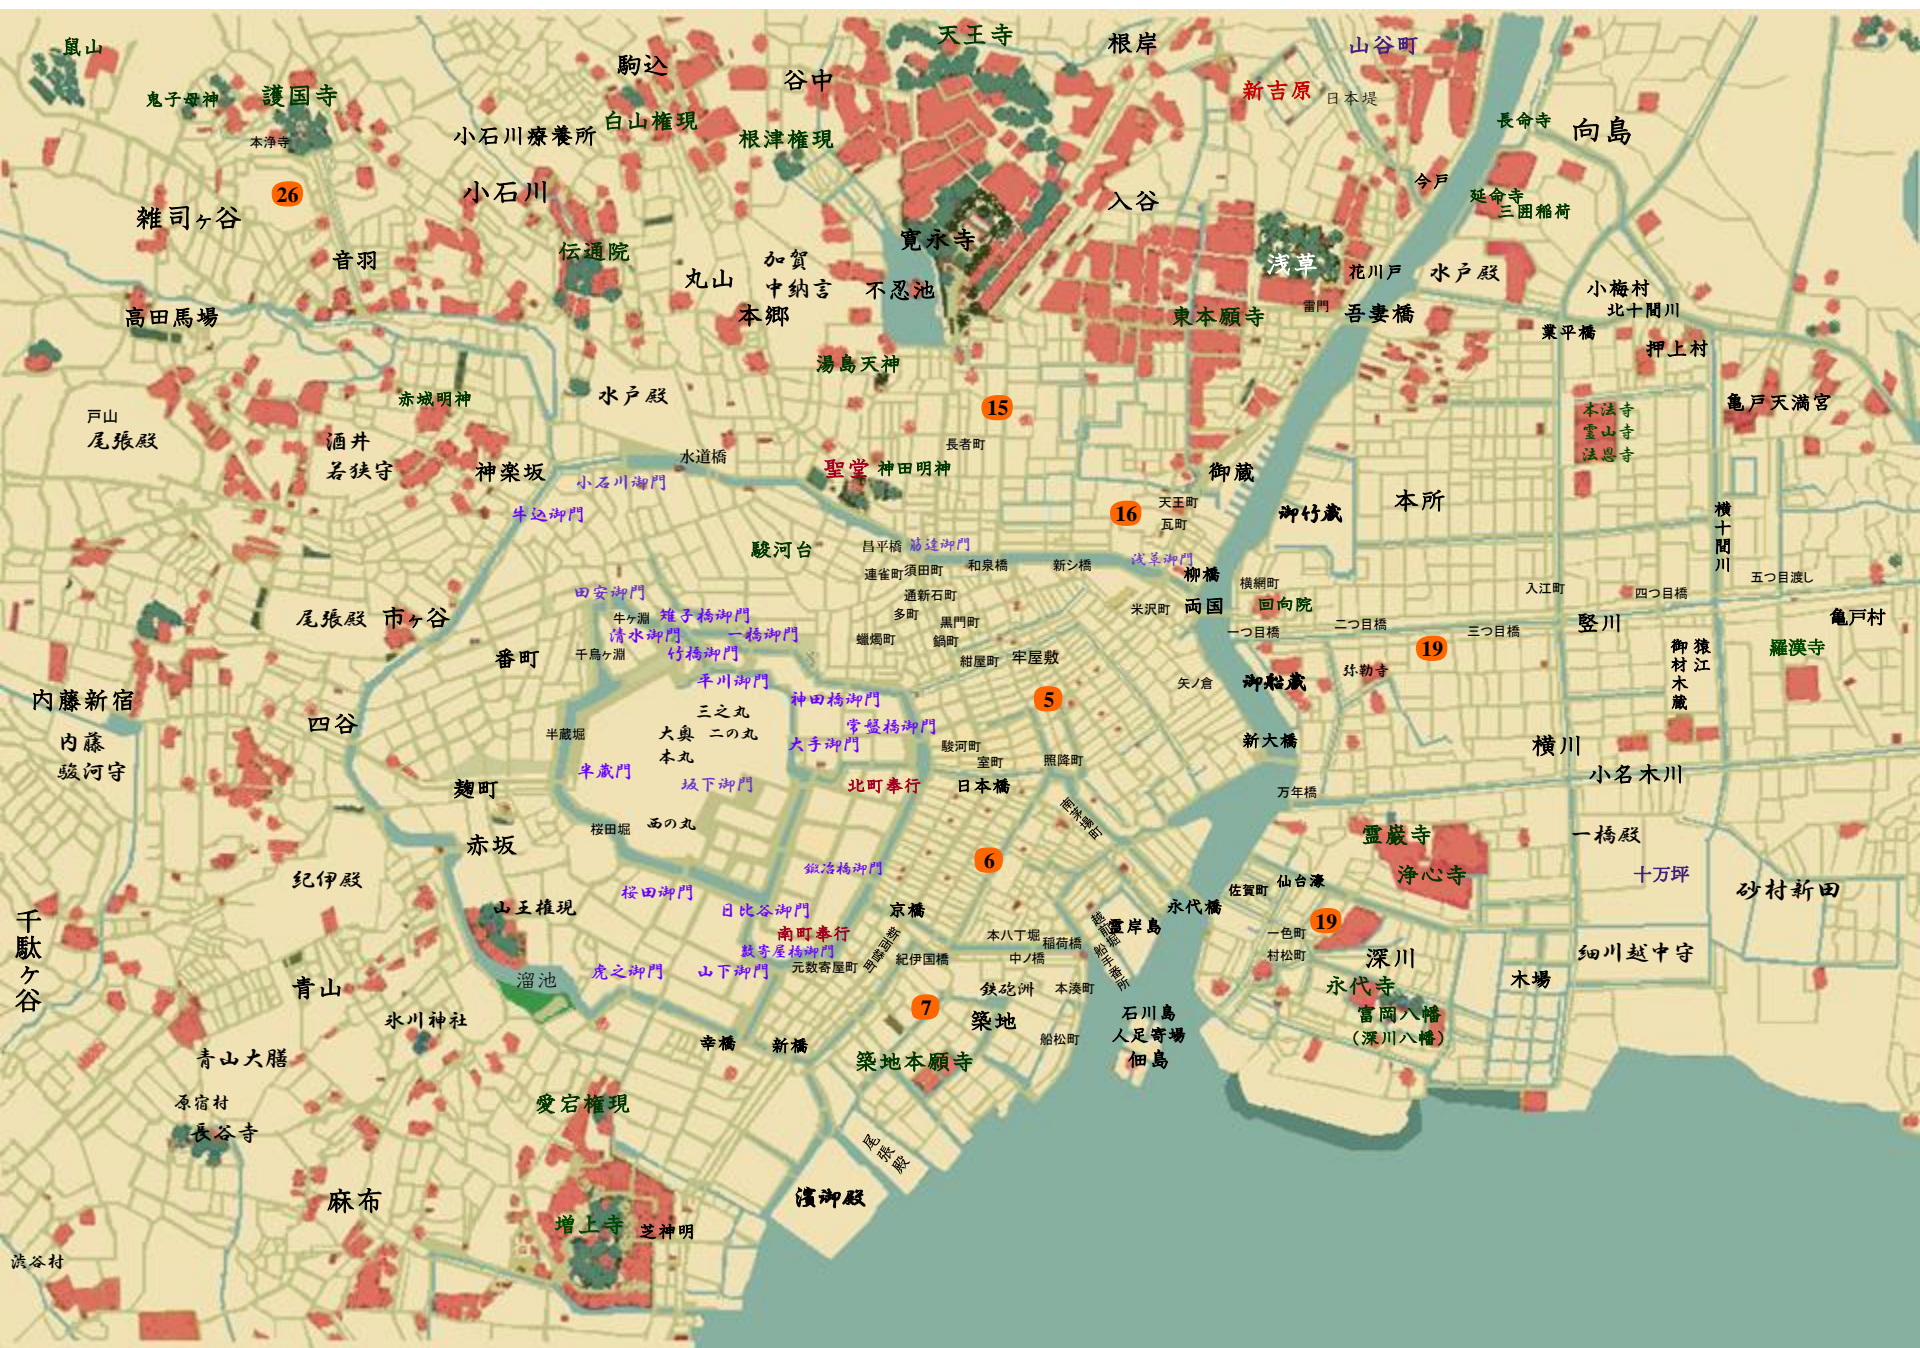

八丁堀つむじ風

海の手

八丁堀つむじ風10 海の牙 和久田正明

南町奉行

根岸肥前守
鎮衛

南町奉行所
吟味方与力

高見沢右京

寄場奉行