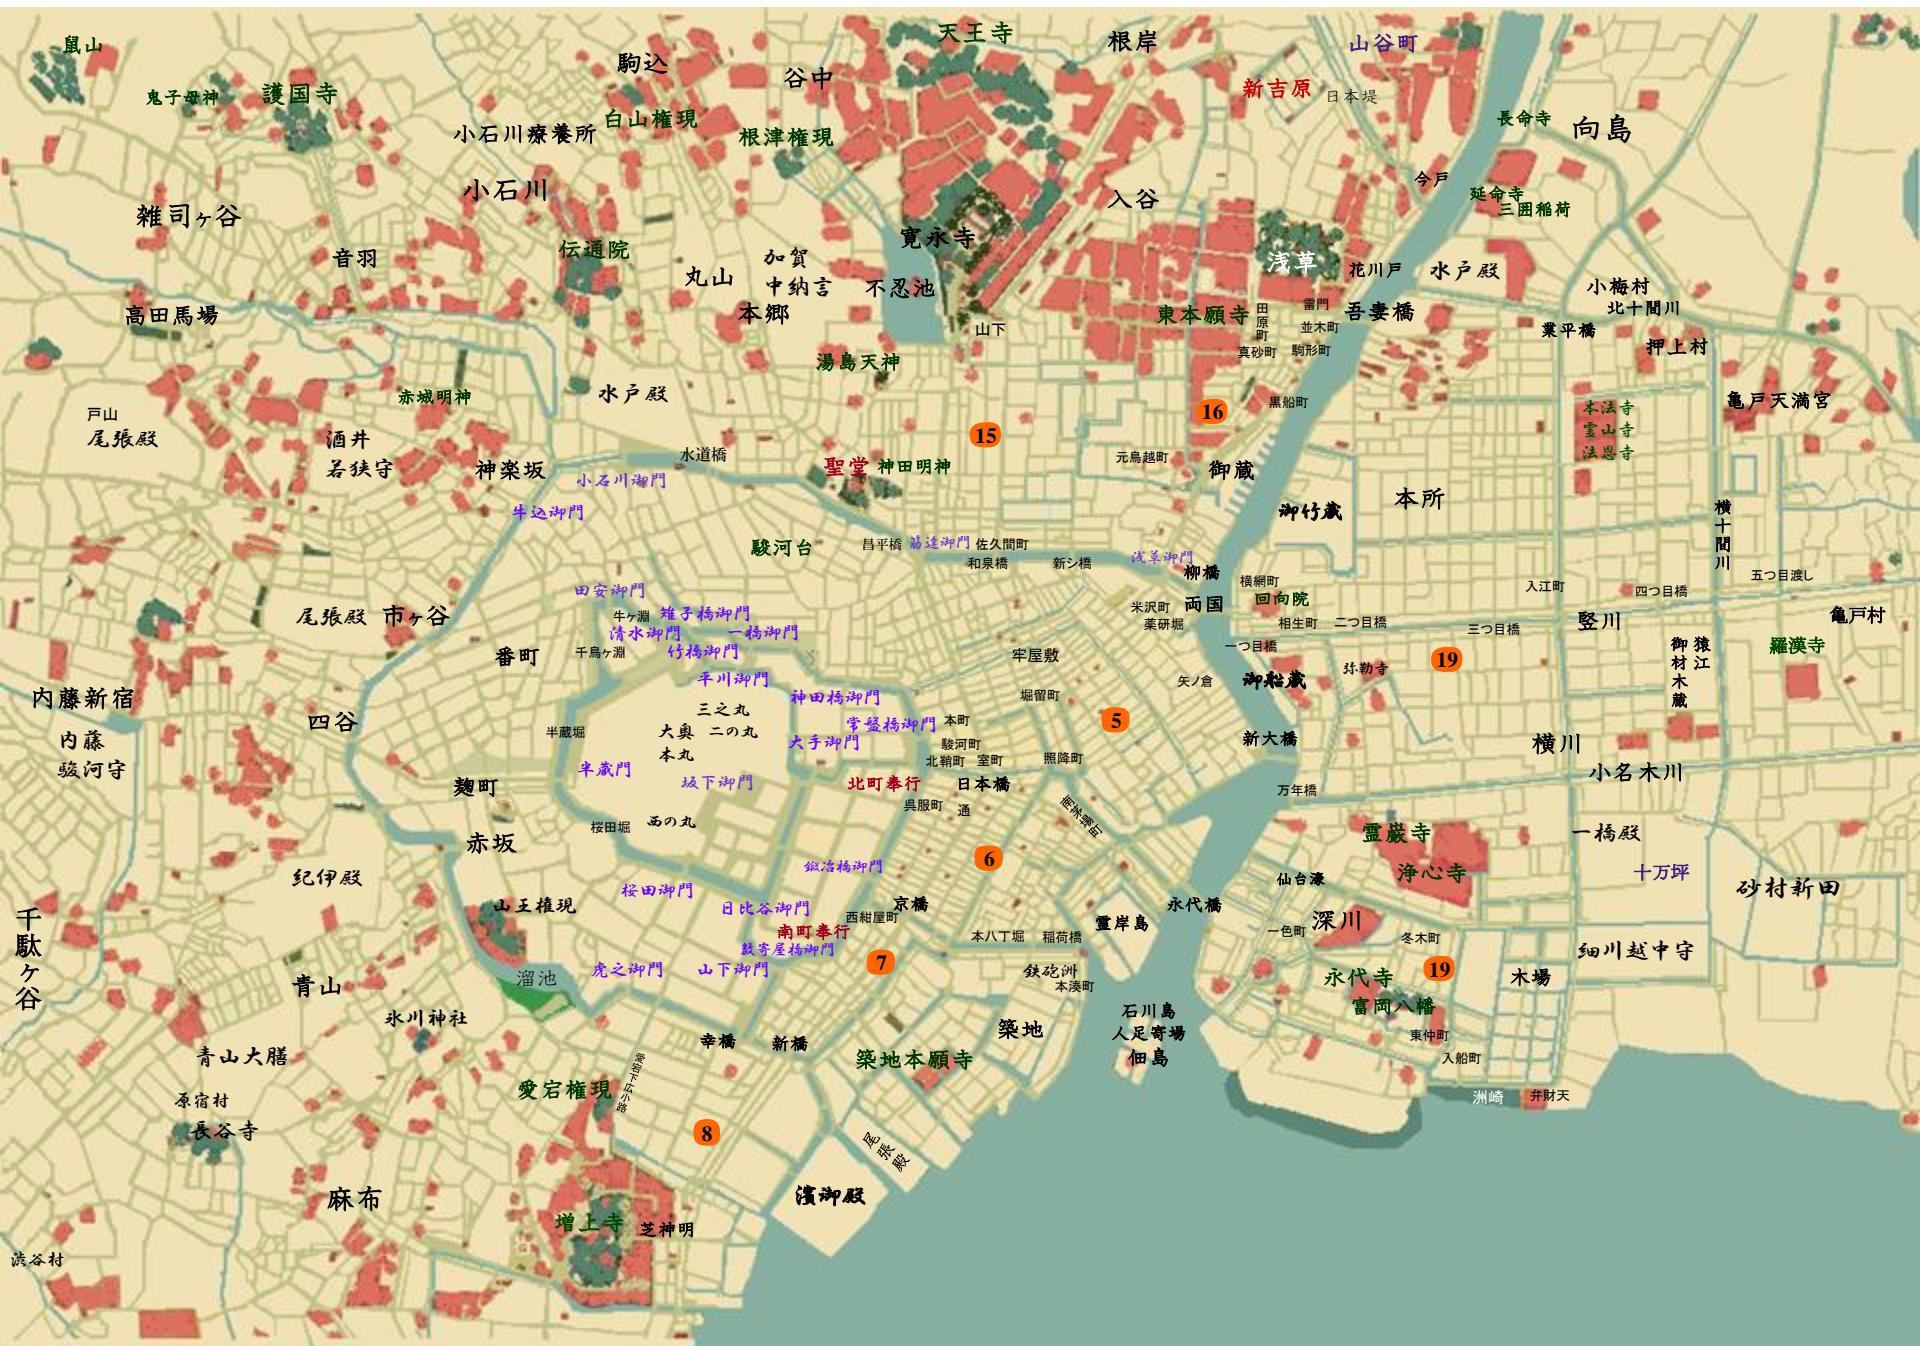

八丁堀つむじ風11 魔性の牙 和久田正明