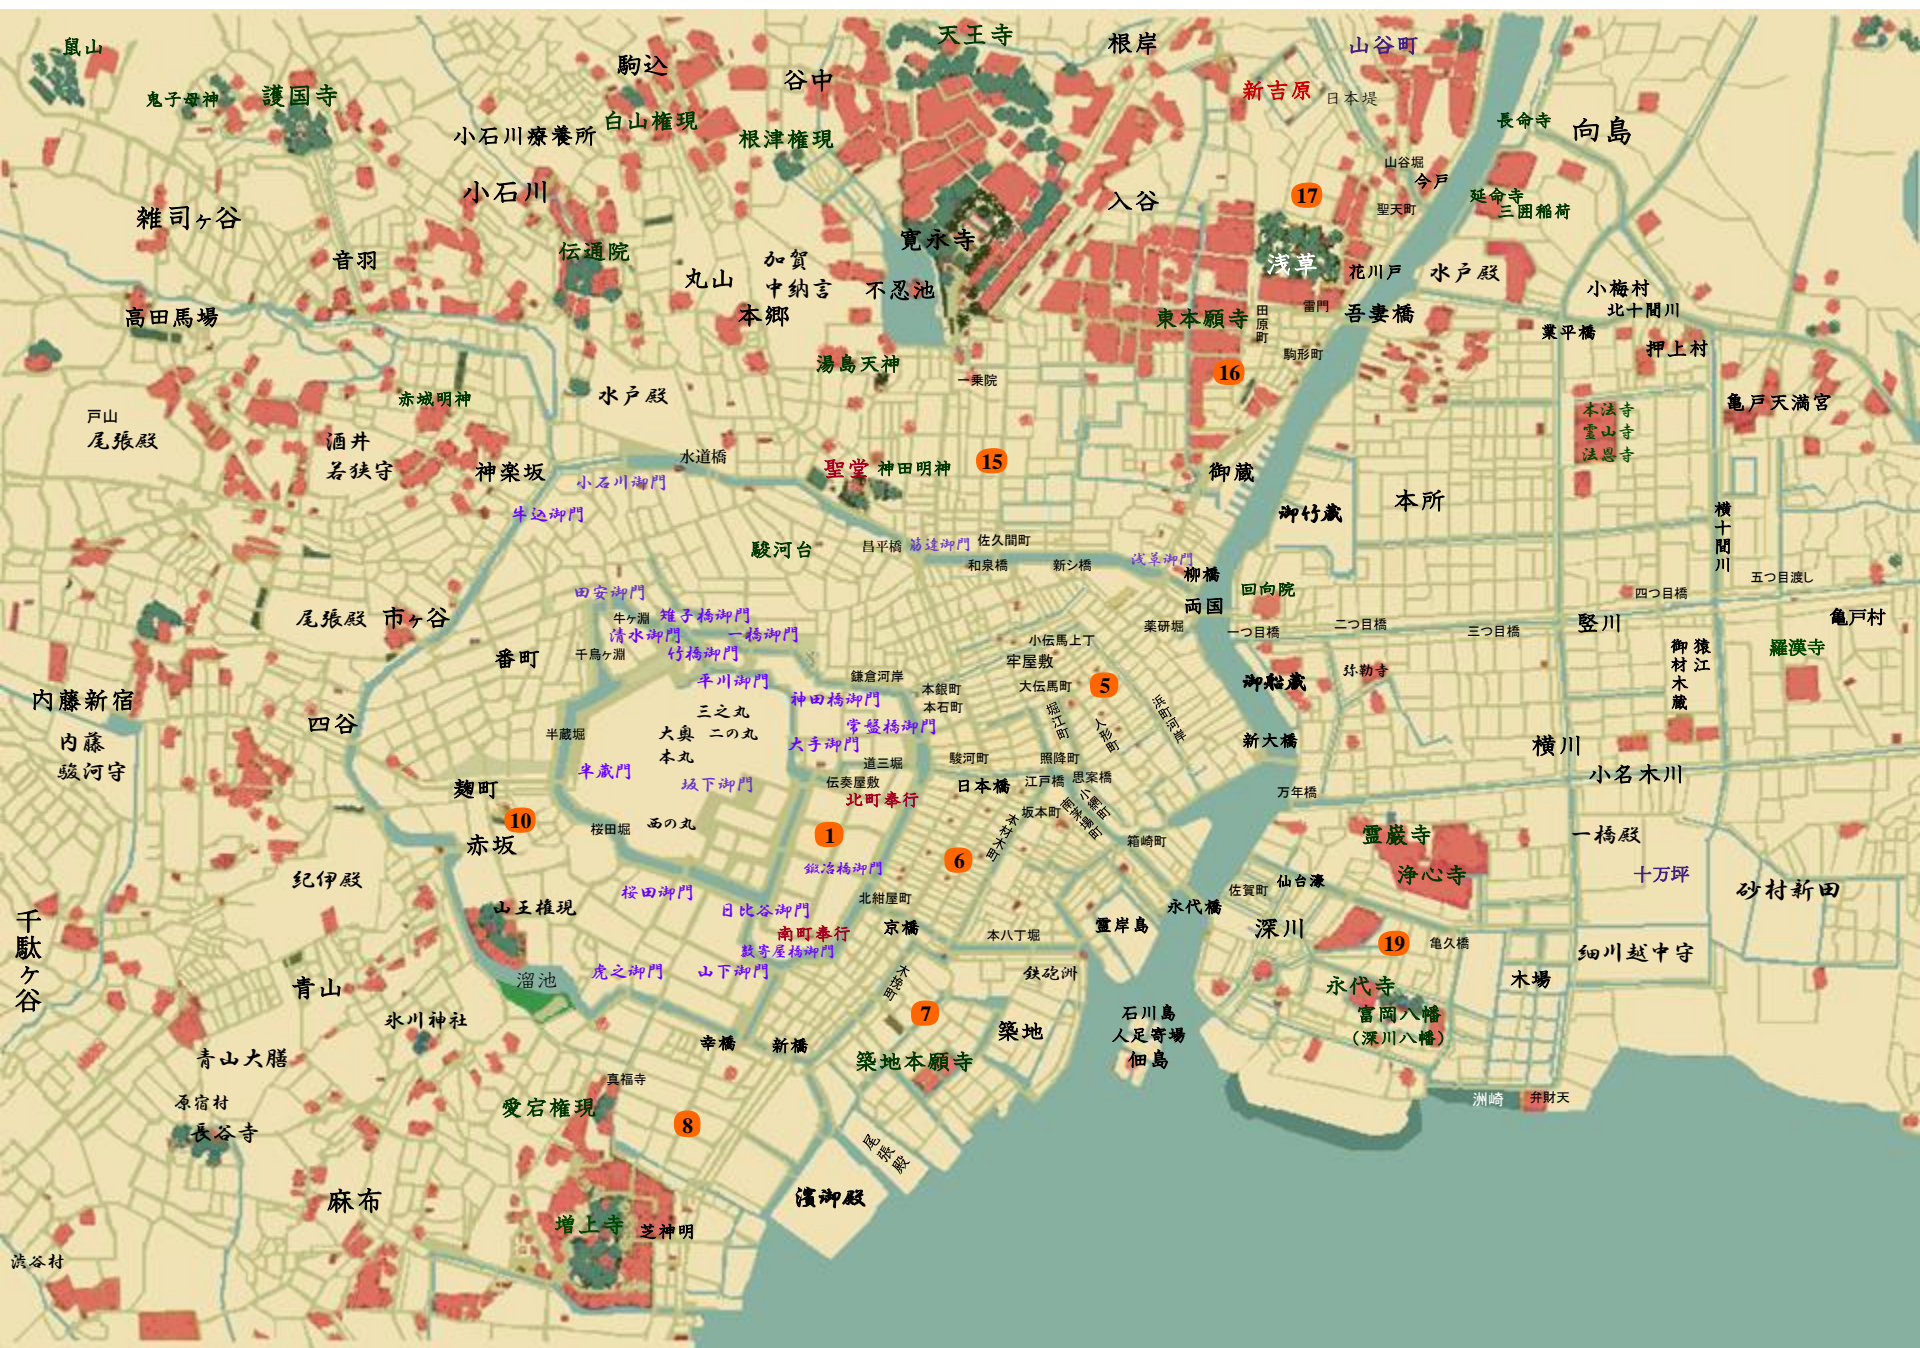

ハ丁塘つむじ風

狼の牙

八丁堀つむじ風12 狼の牙 和久田正明

南町奉行所
吟味方子力

定町廻り

信乃

駿河町
岡一引き
(髪結存)

寅吉