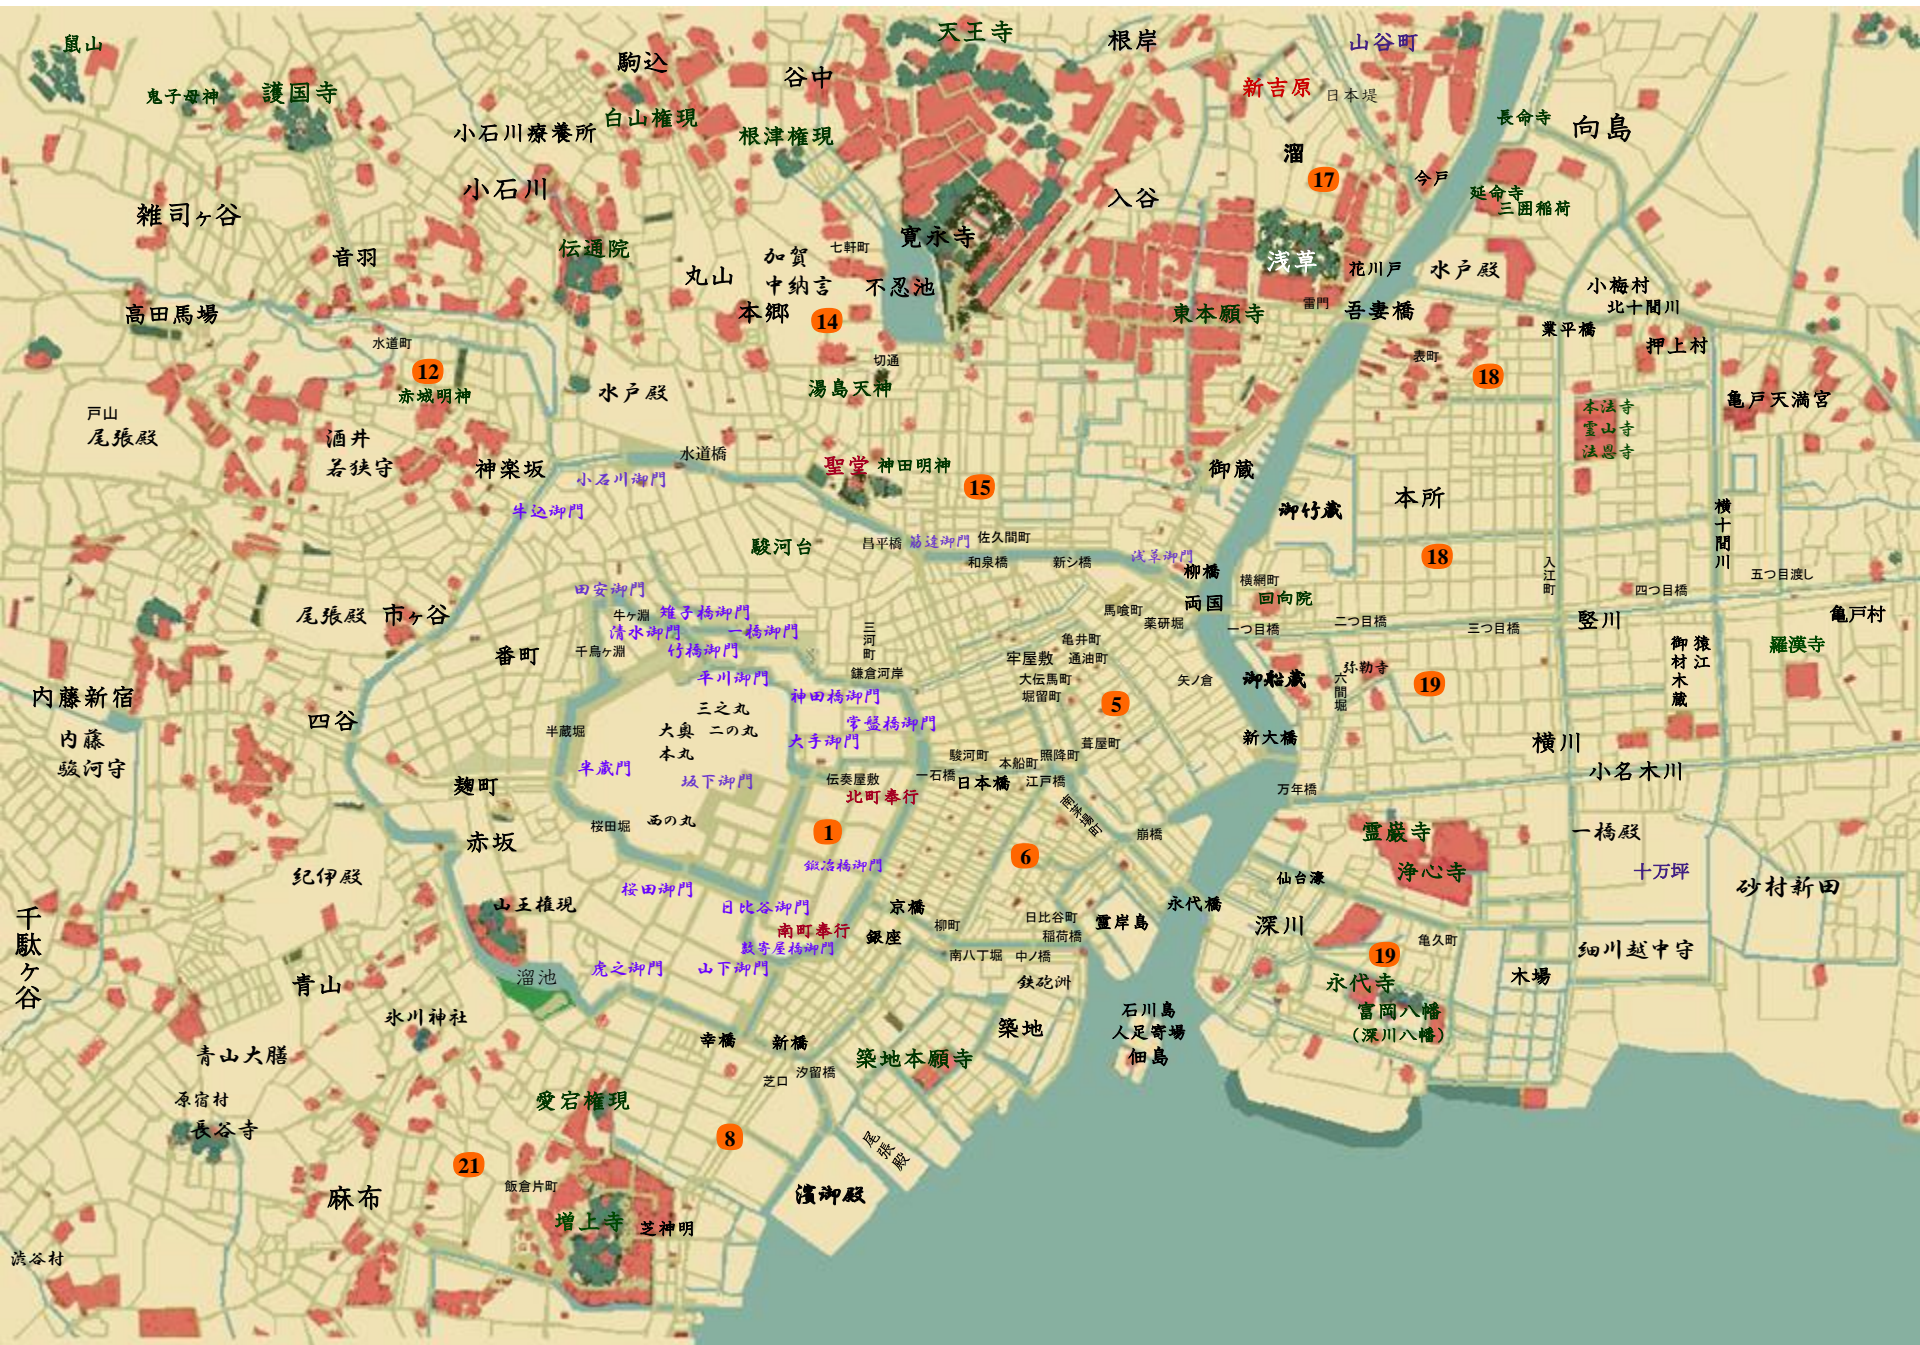

八丁堀つむじ風1 月の牙 和久田正明