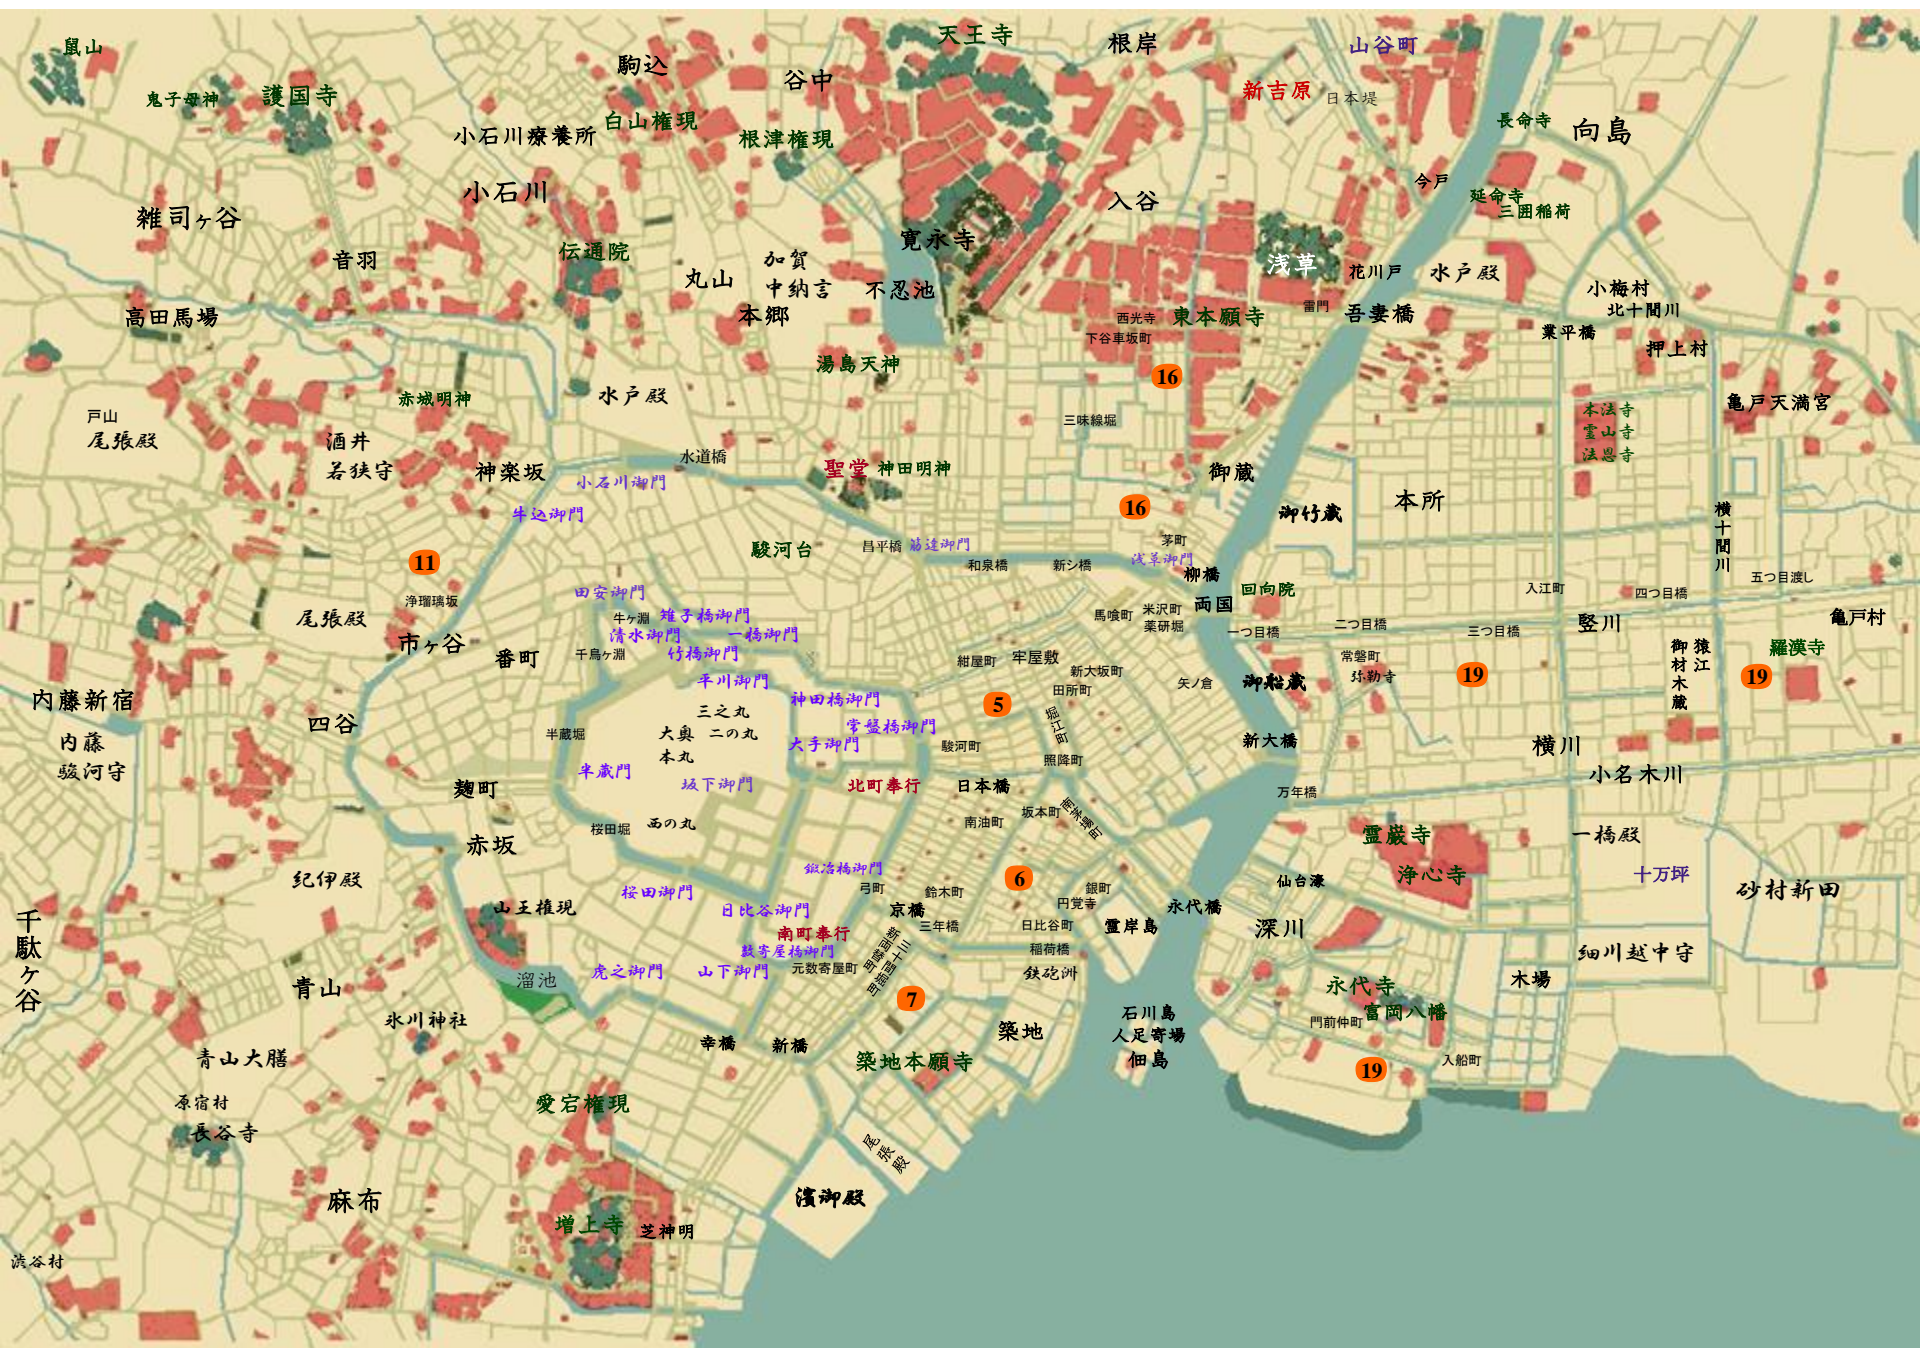

八丁堀つむじ風

白兎の牙

八丁堀つむじ風5 鬼の牙 和久田正明

照降町
密偵
(通いお針)

駿河町
岡っ引き

定町廻り

吟味方子力

息子

矢ノ倉
岡っ引き
(小料理屋
桔梗屋)

定町廻り

定町廻り

奉行所抱え
医師

浅草茅町
墨筆硯問屋
「三州屋」

入江町
渡り中間

入船町
口入札屋
三番番頭
(元千束屋番頭)

三代目

勝沼
等々力村
大百姓

使用人

百姓
(西光寺門前裏)

紙屑買い
(勝三の隣)