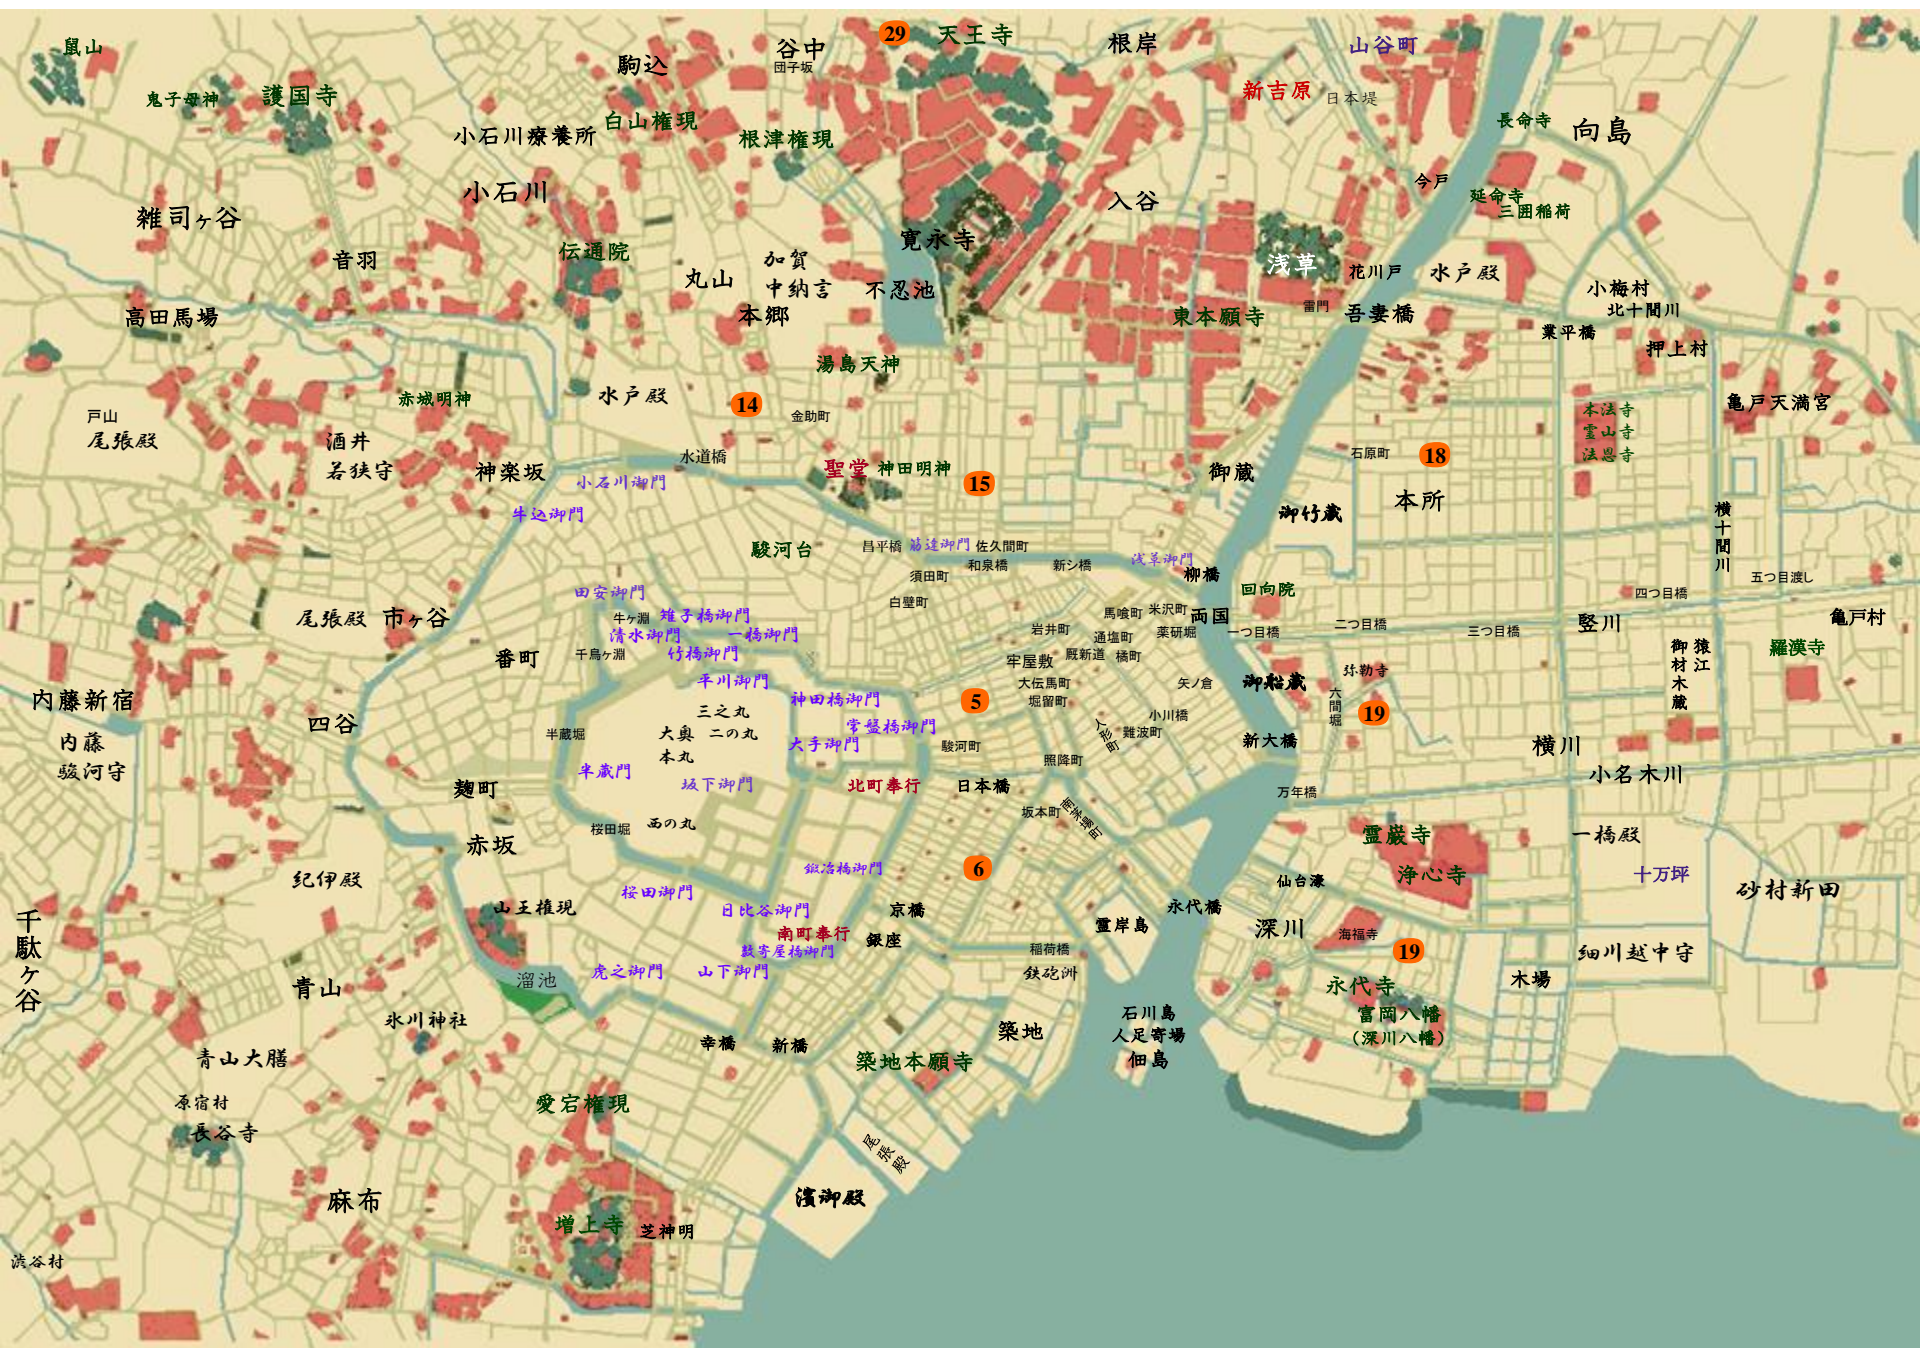

ハ丁堀つむじ風

尖大の牙

八丁堀つむじ風6 炎の牙 和久田正明

南町奉行

吟味方子力

定町廻り

駿河町
岡っ引き

照降町
密偵
(通いお針)