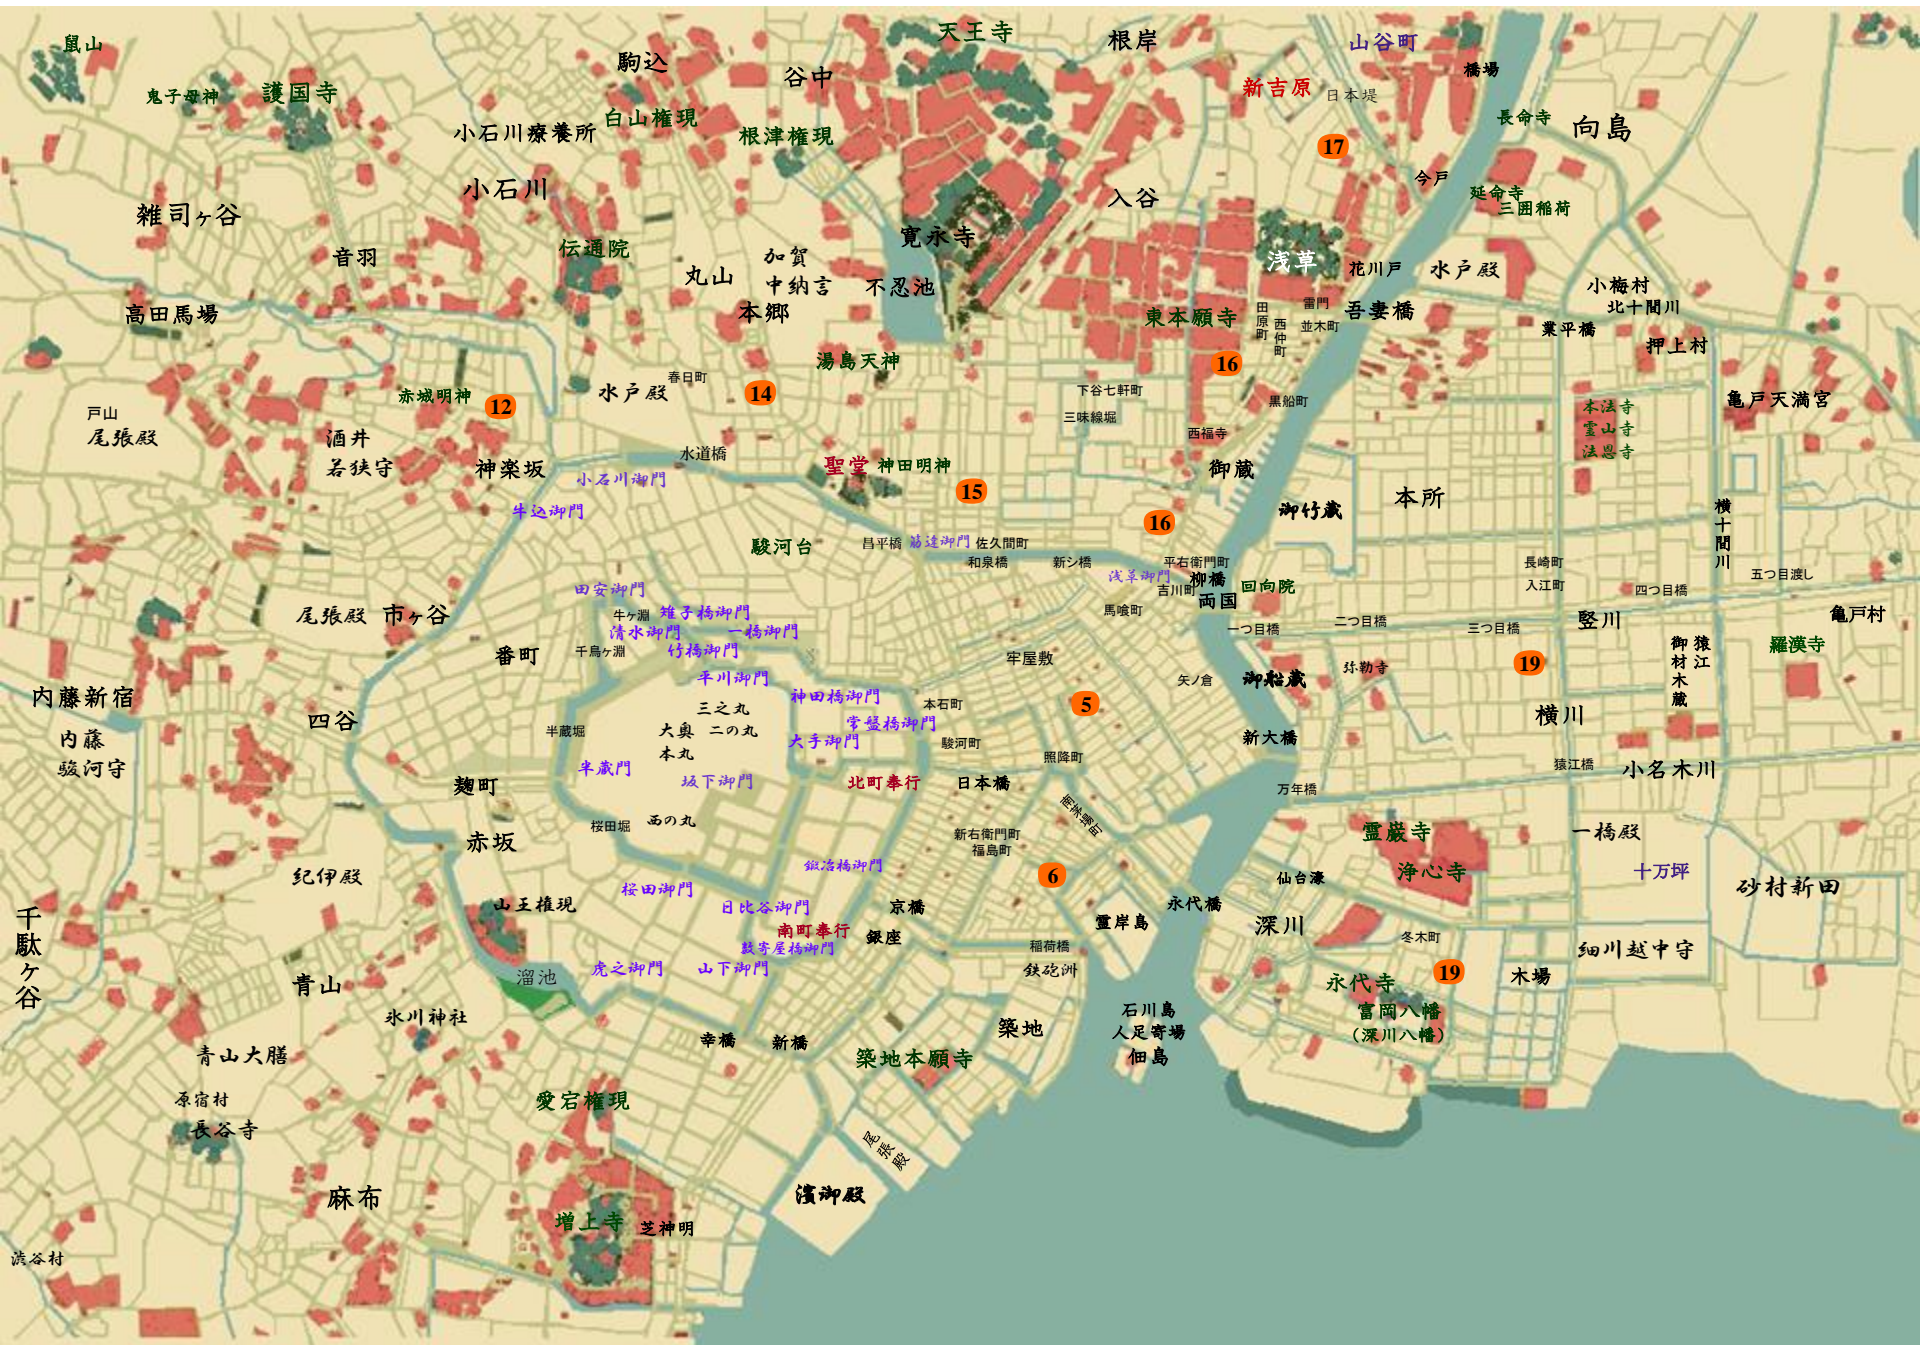

八丁堀つむじ風

あゝの牙

八丁堀つむじ風 7 氷の牙 和久田正明

老中

盗賊

赤池の
五右衛門

罪人

相州
無宿
伝次