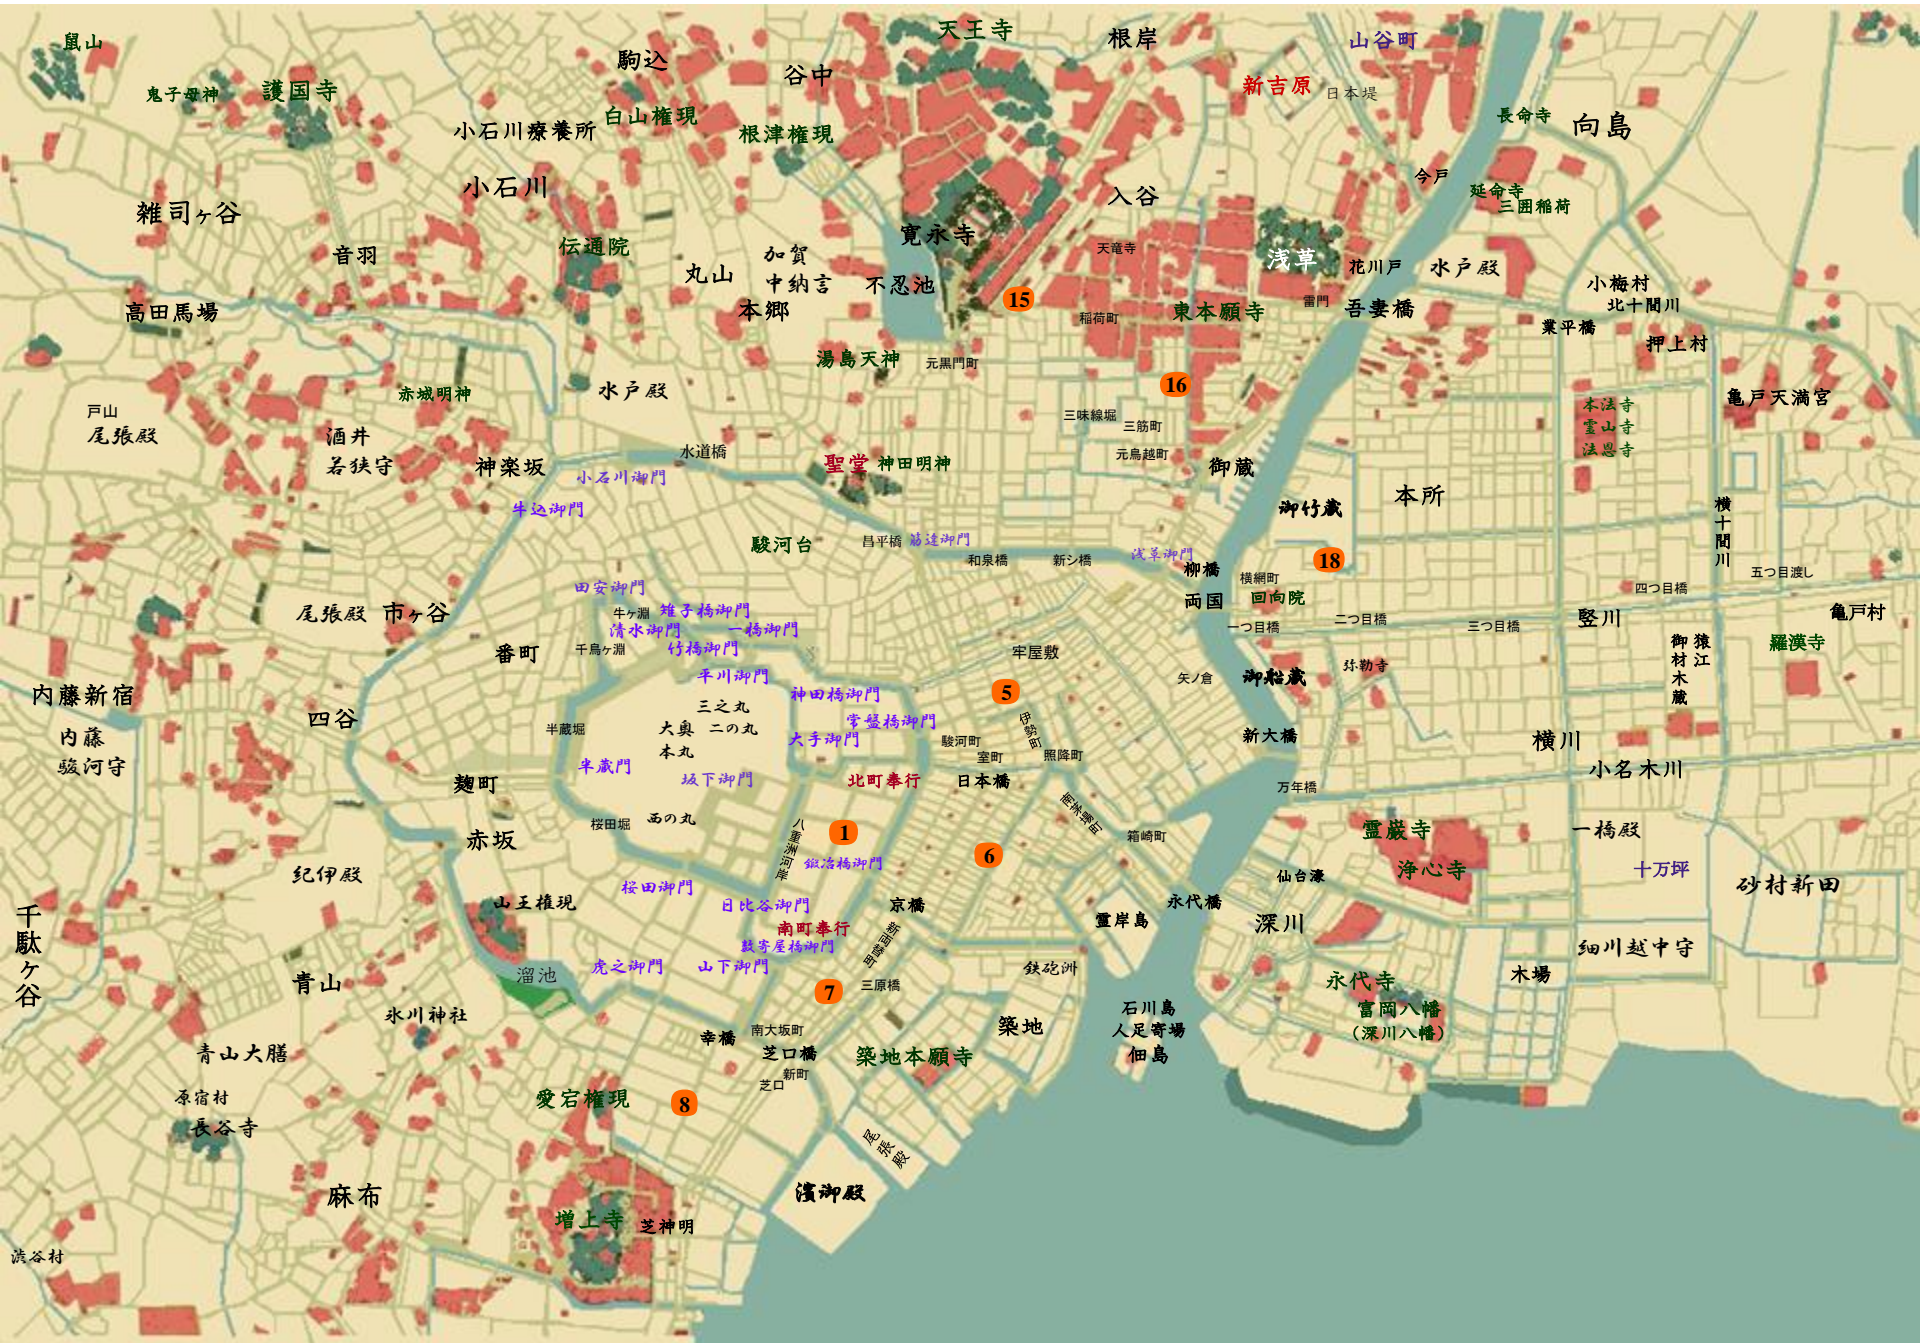

八丁堀つむじ風9 妖の牙 和久田正明